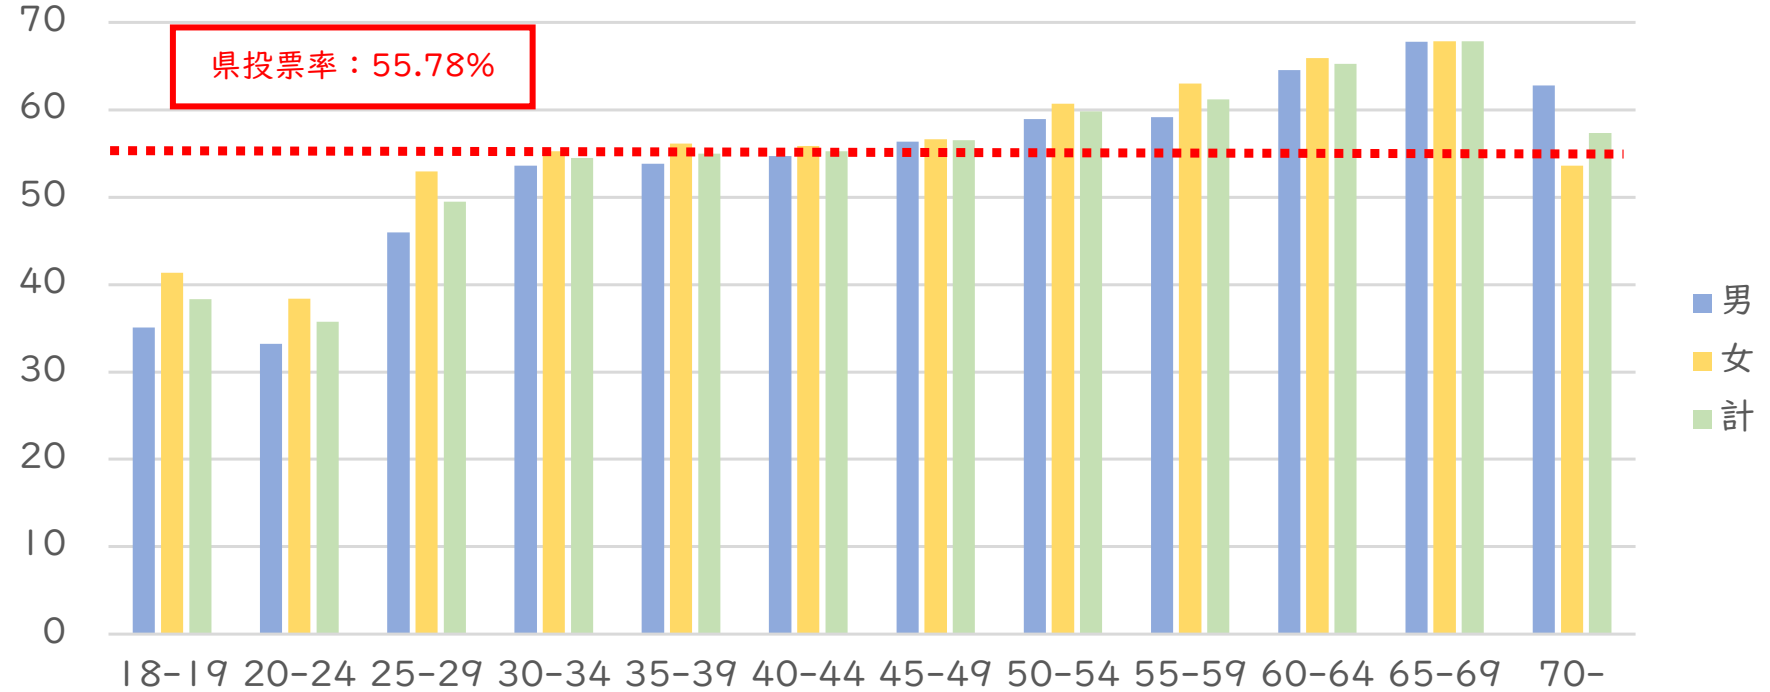

令和7年7月20日執行 参議院議員通常選挙（選挙区）

投票率(%)

年齢別投票率（各市町それぞれの標準的投票区を抽出し集計）

投票率(%)

区分	18-19	20-24	25-29	30-34	35-39	40-44	45-49	50-54	55-59	60-64	65-69	70-
男	35.11	33.20	45.99	53.63	53.84	54.68	56.36	58.96	59.17	64.53	67.79	62.79
女	41.34	38.37	52.97	55.25	56.12	55.85	56.61	60.72	63.02	65.92	67.86	53.58
計	38.32	35.73	49.48	54.46	54.98	55.28	56.49	59.84	61.18	65.26	67.83	57.35