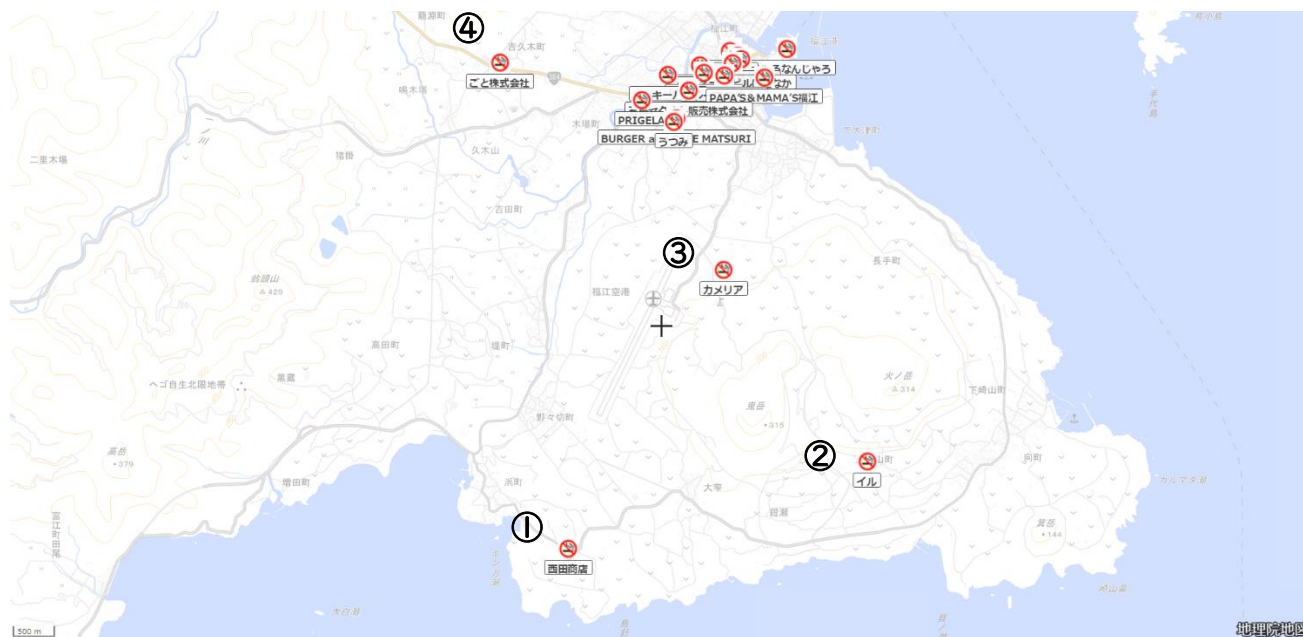

福江地区①(商店街付近)

No	店名	住所
1	和匠やな川	五島市栄町 4-7 ギバットビル
2	焼肉 喜楽	五島市栄町 5-3
3	うつみ	五島市坂の上 1-10-2
4	クレープラメール	五島市中央町 2-3
5	ミッキーハウス	五島市木場町 537
6	喫茶 月の砂漠	五島市栄町 1-13
7	こふひいや	五島市栄町 2-14
8	居心地屋 志庵	五島市幸町 1-24
9	日本酒 BAR 潦	五島市幸町 1 番地 24
10	BURGER and CAFE MATSURI	五島市坂の上 1-8-6
11	五島ヤクルト販売株式会社	五島市三尾野 311-8
12	有限会社観光ビルはたなか	五島市中央町 7-20
13	PAPA' S&MAMA' S 福江	五島市東浜町 1 丁目 18 番 8 号
14	米じゃろなんじゃろ	五島市東浜町 2-3-1 2 階
15	本処てるてる	五島市福江町 2-13
16	PRIGELA	五島市木場町 297

福江地区②（福江地区全体）

No	店名	住所
1	西田商店	五島市小泊町 144-1
2	イル	五島市上崎山町 2890-3
3	カメラア	五島市上大津町福江空港 2F
4	ごと株式会社	五島市吉久木町 726-1

富江地区

玉之浦地区

No	店名	住所
1	拓's Coffee Roaster	五島市富江町岳 685-2
2	蒼い森の工房	五島市富江町黒瀬 1132-3
3	カフェじゃろなんじゃろ	五島市玉之浦町幾久山 437-75
4	夢の駅	五島市玉之浦町中須 676

三井楽・岐宿地区

久賀島・奈留島地区

No	店名	住所
1	花笑みきくや	五島市岐宿町岐宿 1216-3
2	SEABASE しらががはま	五島市三井楽町濱ノ畔 1278-4
3	またたび	五島市奈留町浦 1815-13