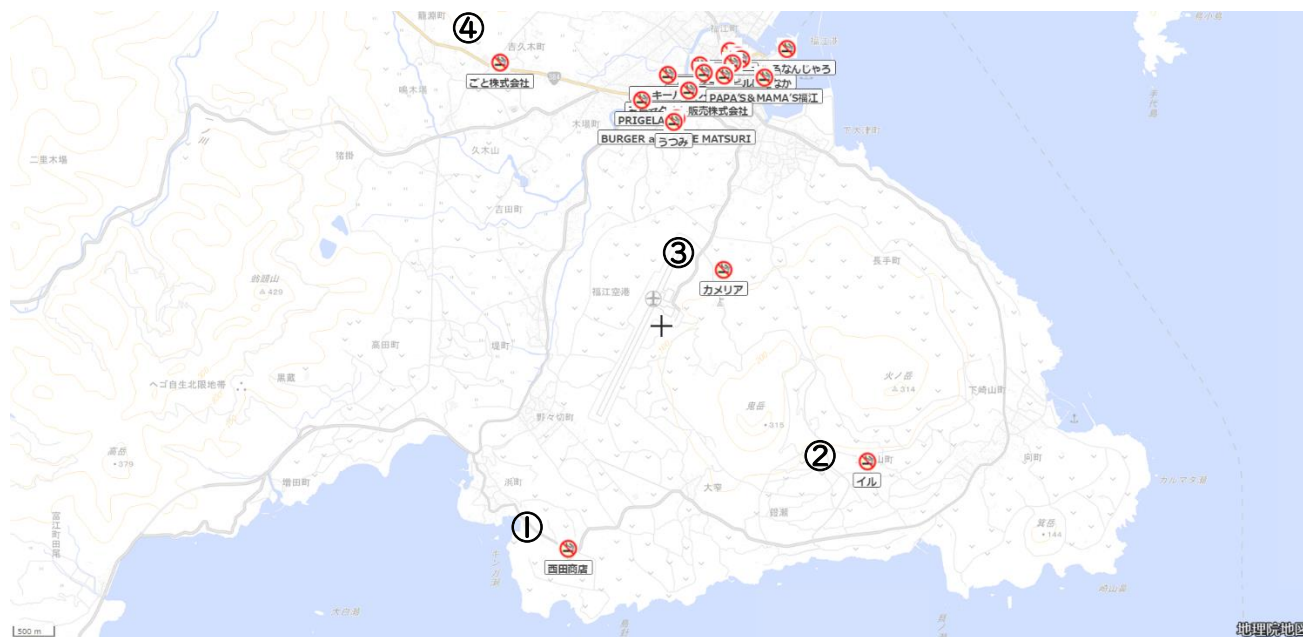

福江地区①(商店街付近)

No	店名	住所
1	和匠やな川	五島市栄町 4-7 ギバットビル
2	焼肉 喜楽	五島市栄町 5-3
3	うつみ	五島市坂の上 1-10-2
4	クレープラメール	五島市中央町 2-3
5	ミッキーハウス	五島市木場町 537
6	喫茶 月の砂漠	五島市栄町 1-13
7	こふひいや	五島市栄町 2-14
8	居心地屋 志庵	五島市幸町 1-24
9	日本酒 BAR 潦	五島市幸町 1 番地 24
10	BURGER and CAFE MATSURI	五島市坂の上 1-8-6
11	五島ヤクルト販売株式会社	五島市三尾野 311-8
12	有限会社観光ビルはたなか	五島市中央町 7-20
13	PAPA' S&MAMA' S 福江	五島市東浜町 1 丁目 18 番 8 号
14	米じゃろなんじゃろ	五島市東浜町 2-3-1 2 階
15	本処てるてる	五島市福江町 2-13
16	PRIGELA	五島市木場町 297

福江地区②（福江地区全体）

No	店名	住所
1	西田商店	五島市小泊町 144-1
2	イル	五島市上崎山町 2890-3
3	カメラリア	五島市上大津町福江空港 2F
4	ごと株式会社	五島市吉久木町 726-1