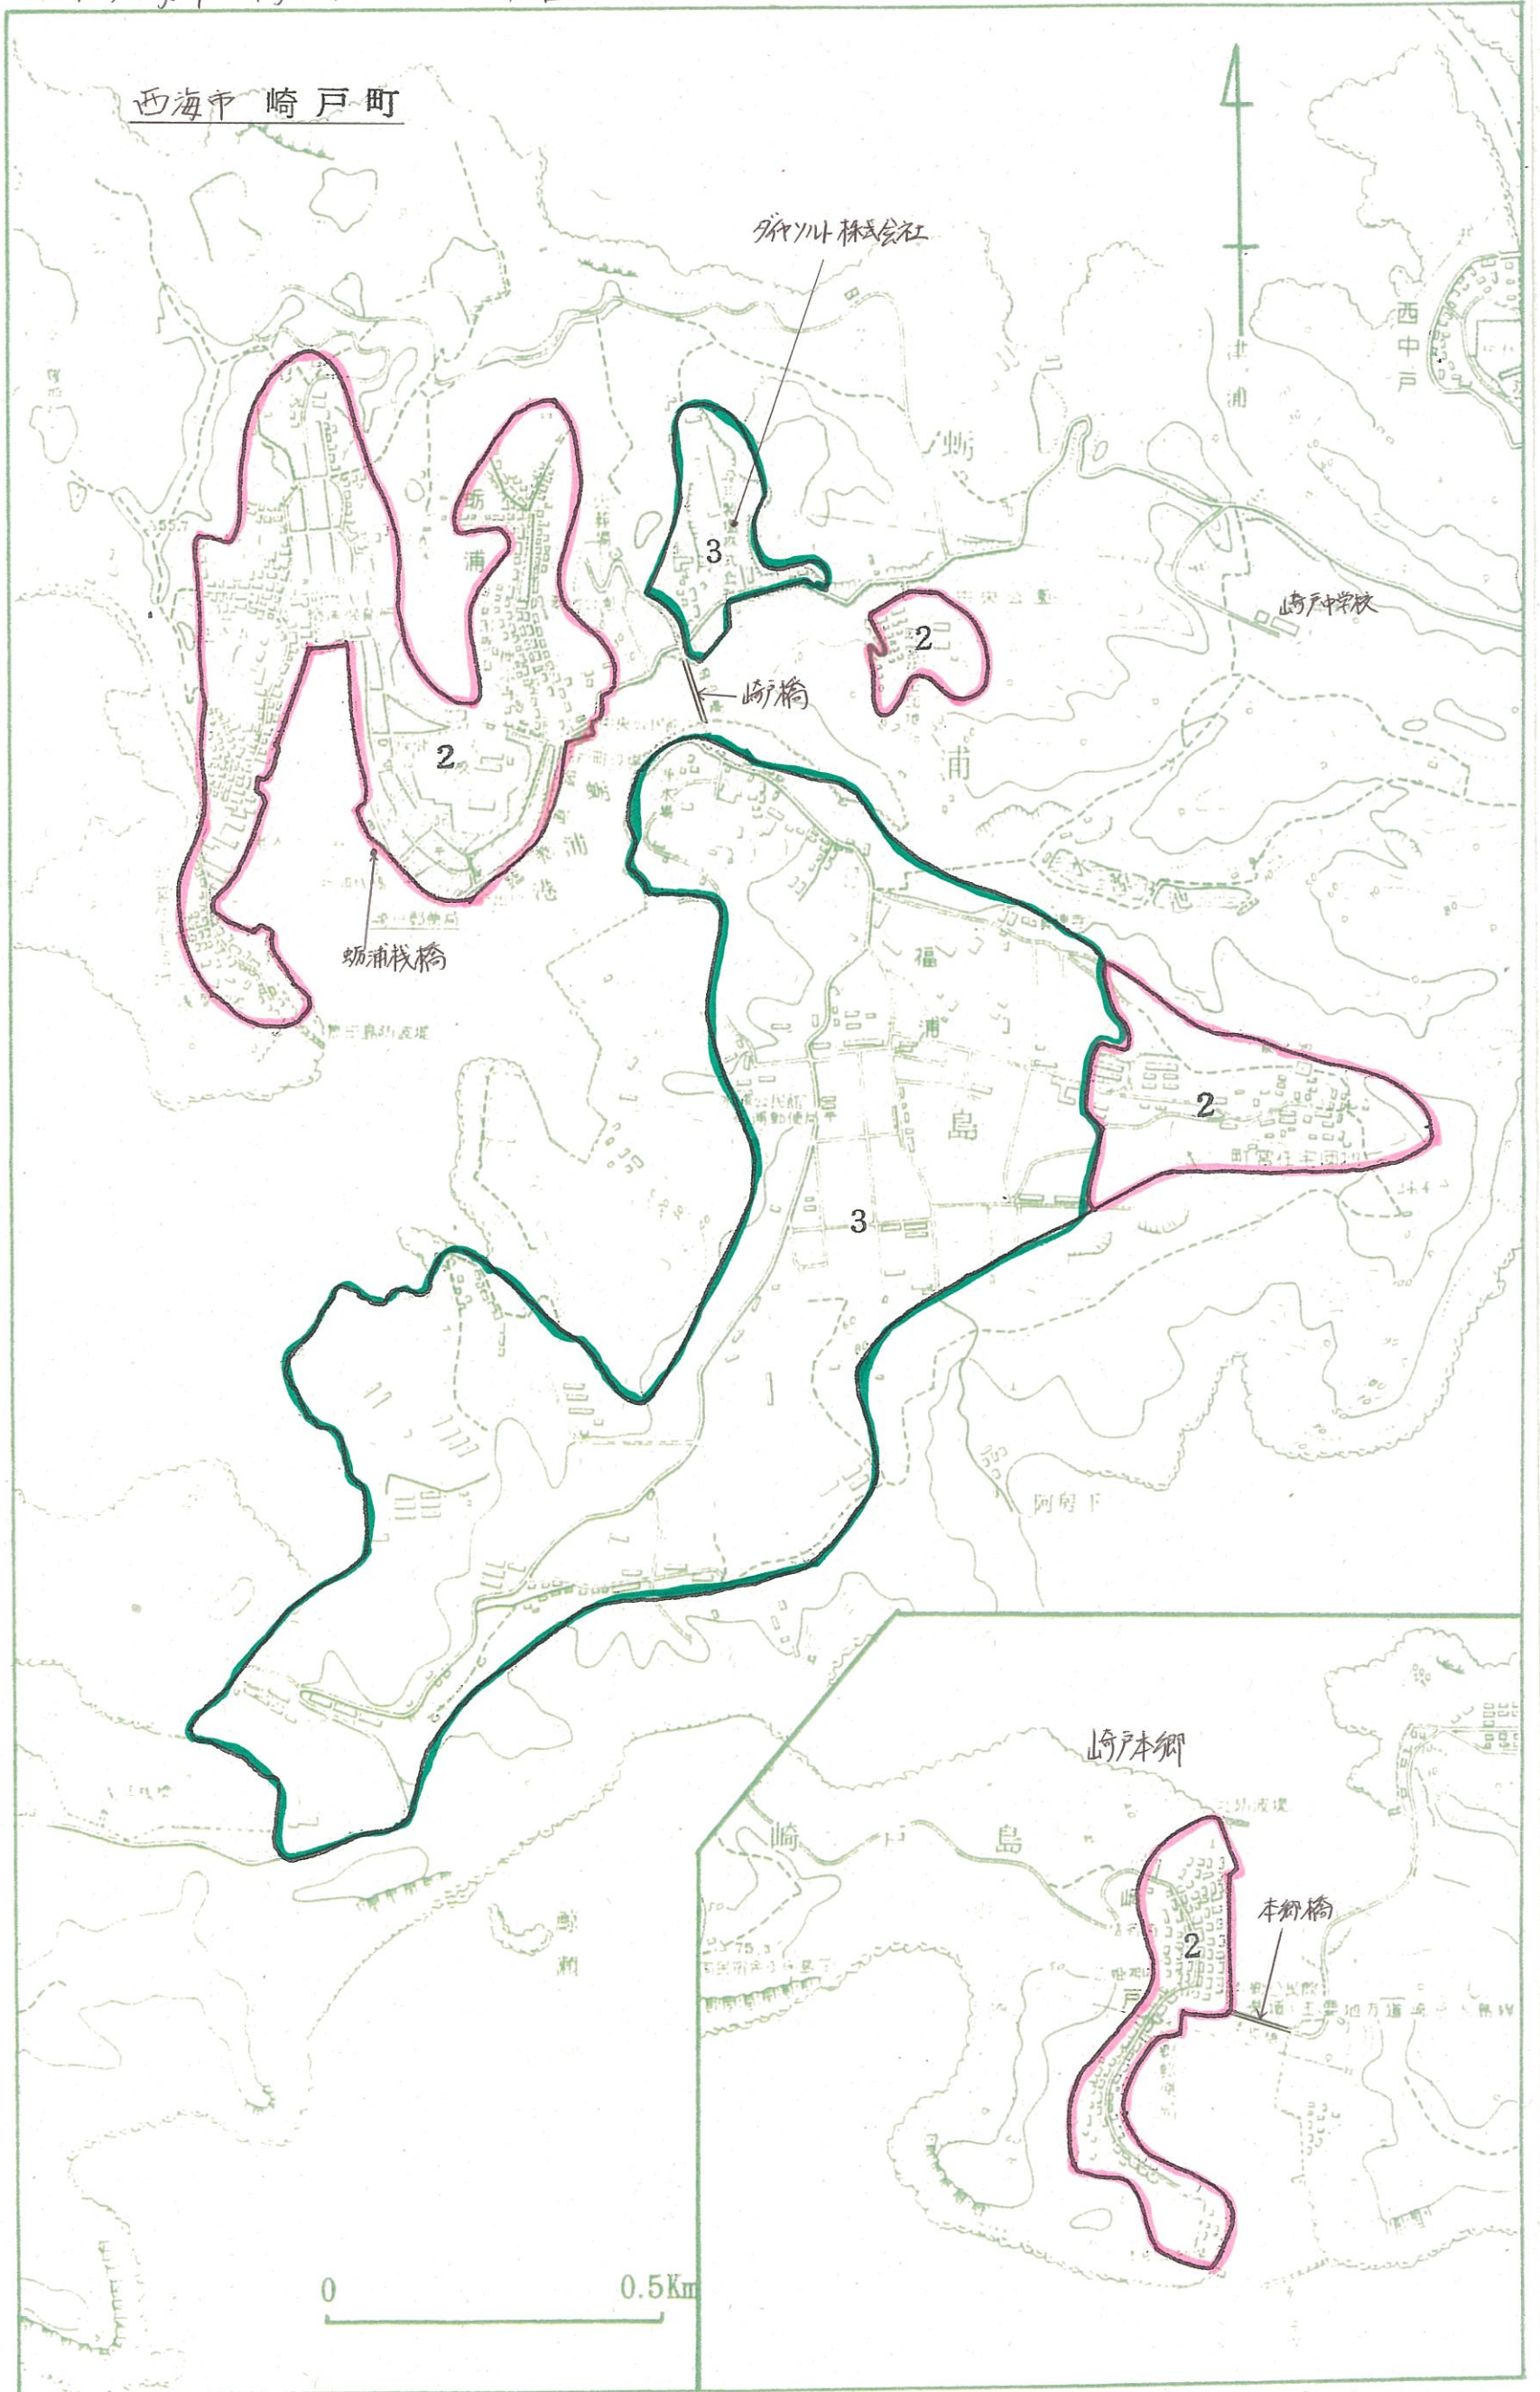

西海市 騒音規制区域図

西海市 騒音規制区域図

西海市西海町

西海市 騒音規制区域図

西海市 騒音規制区域図

西海市騒音規制区域図

凡 例

・騒音規制区域

- 第1類型（青色）
- 第2類型（桃色）
- 第3類型（緑色）
- 第4類型（橙色）

・振動規制区域

※ 西海市に該当区域なし

・悪臭規制区域

- A類（桃色）
- B類（黄色）

※ 悪臭規制区域は西海市西彼町のみ設定

・環境基準類型指定区域図

- A類 ※該当区域なし
- B類（青色）
- C類（橙色）