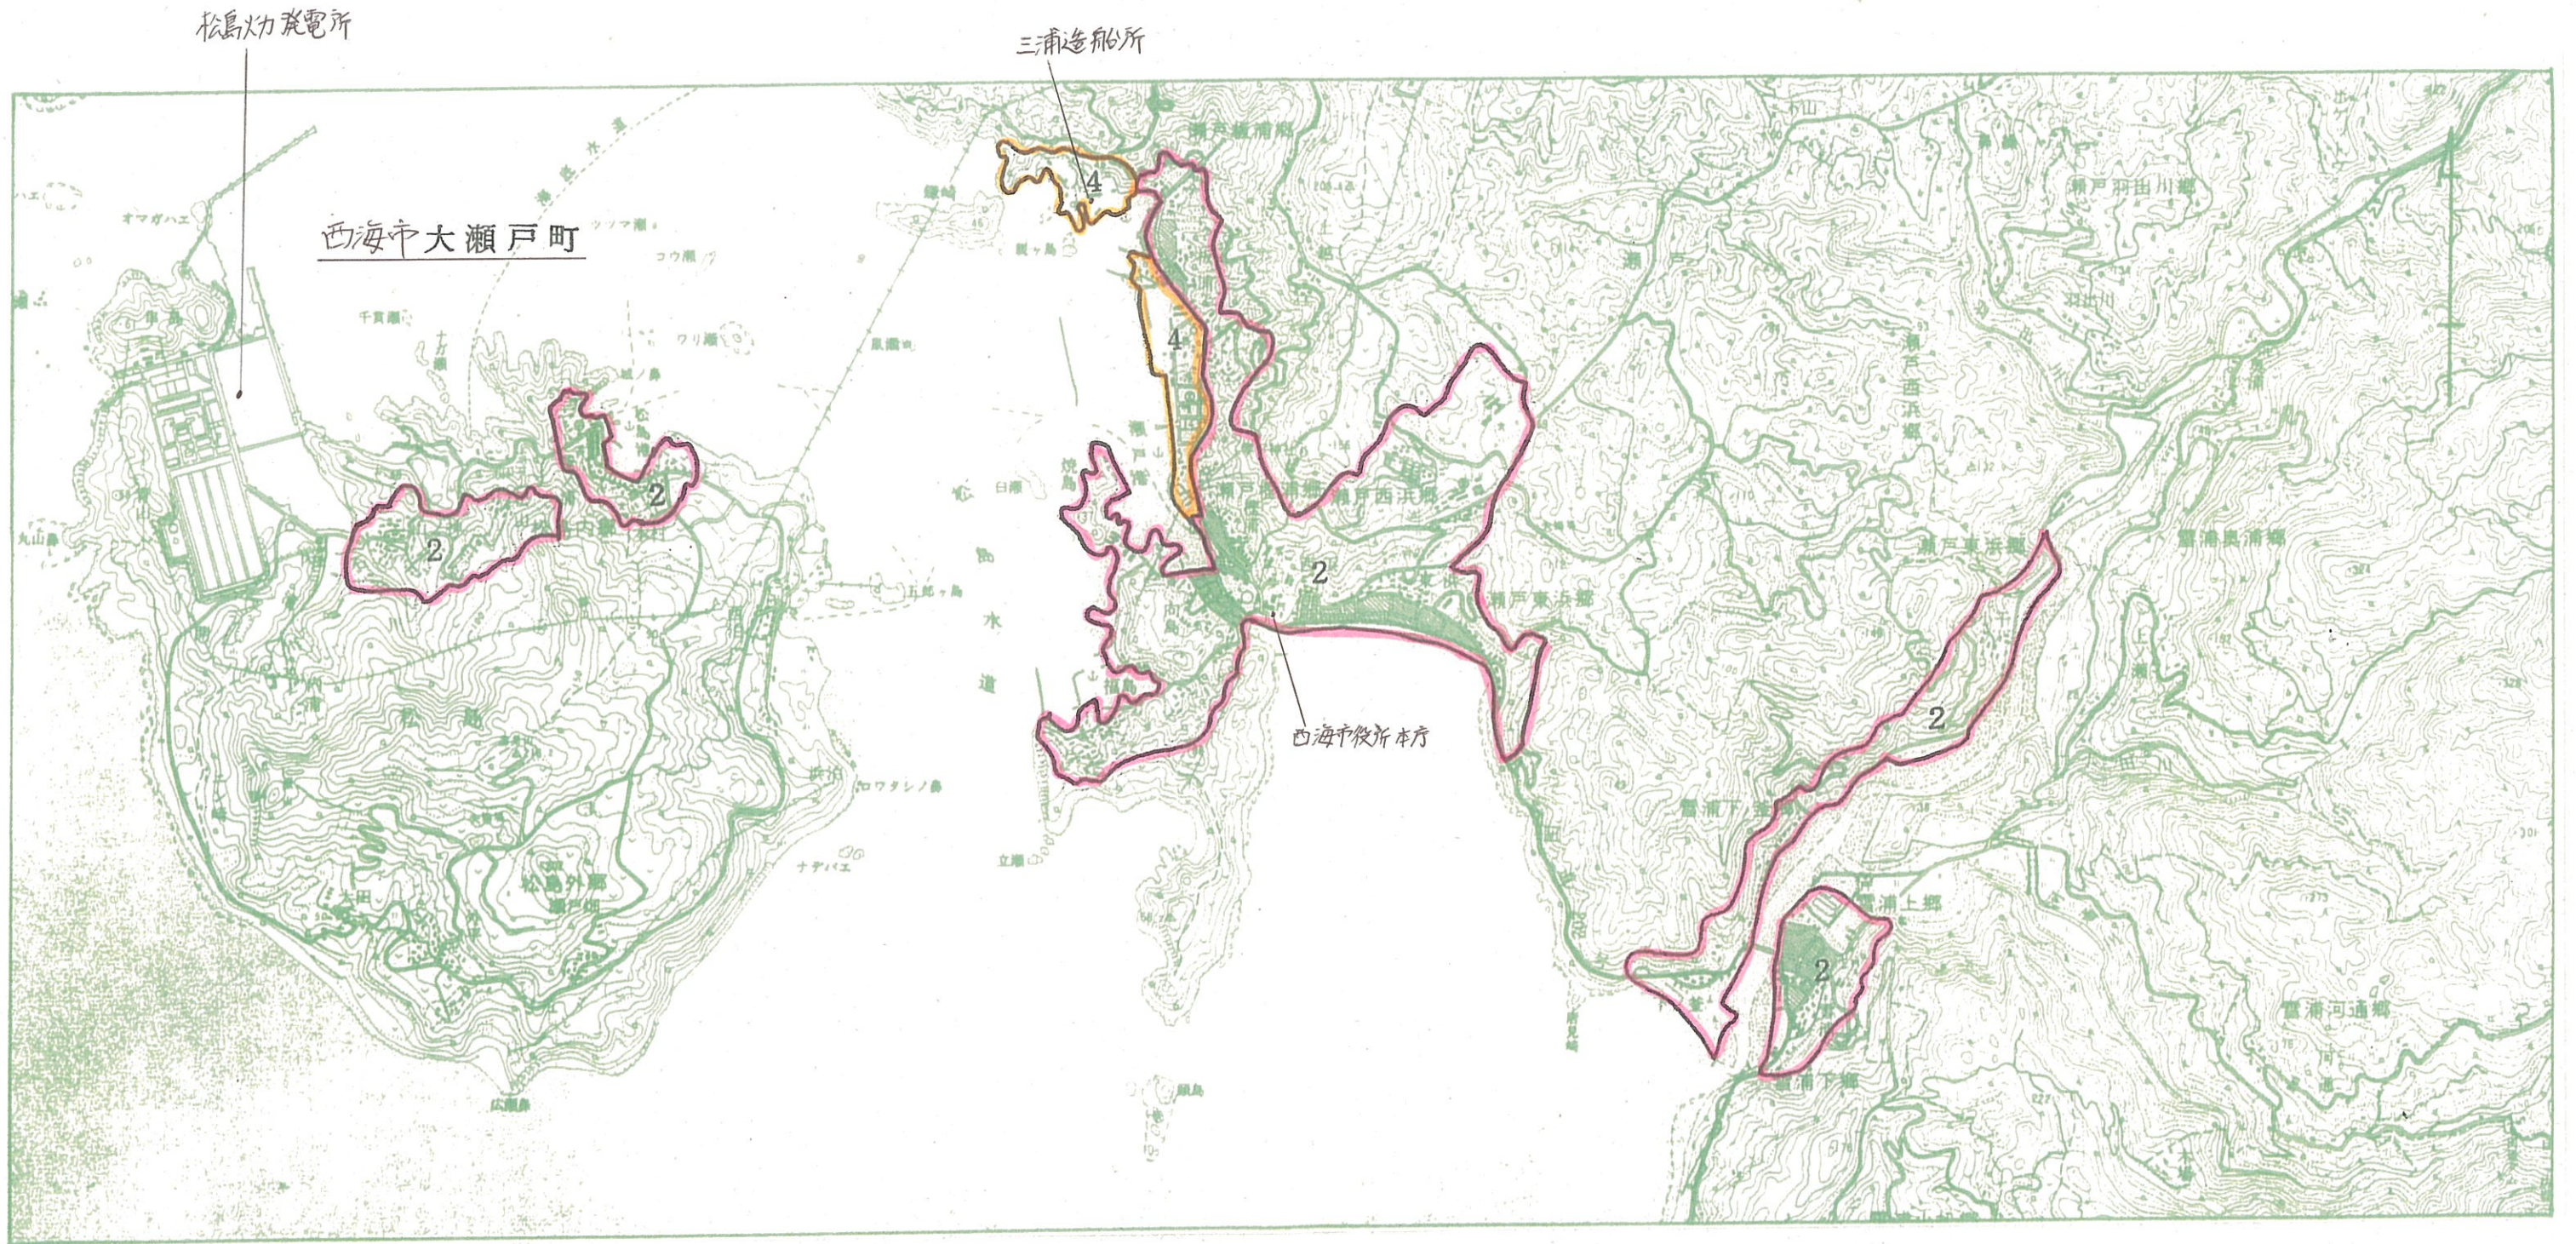

西海市 騒音規制区域図

西海市 騒音規制区域図

西海市西海町

西海市 騒音規制区域図

西海市 騒音規制区域図

西海市騒音規制区域図

凡 例

・騒音規制区域

- 第1類型（青色）
- 第2類型（桃色）
- 第3類型（緑色）
- 第4類型（橙色）

・振動規制区域

※ 西海市に該当区域なし

・悪臭規制区域

- A類（桃色）
- B類（黄色）

※ 悪臭規制区域は西海市西彼町のみ設定

・環境基準類型指定区域図

- A類 ※該当区域なし
- B類（青色）
- C類（橙色）