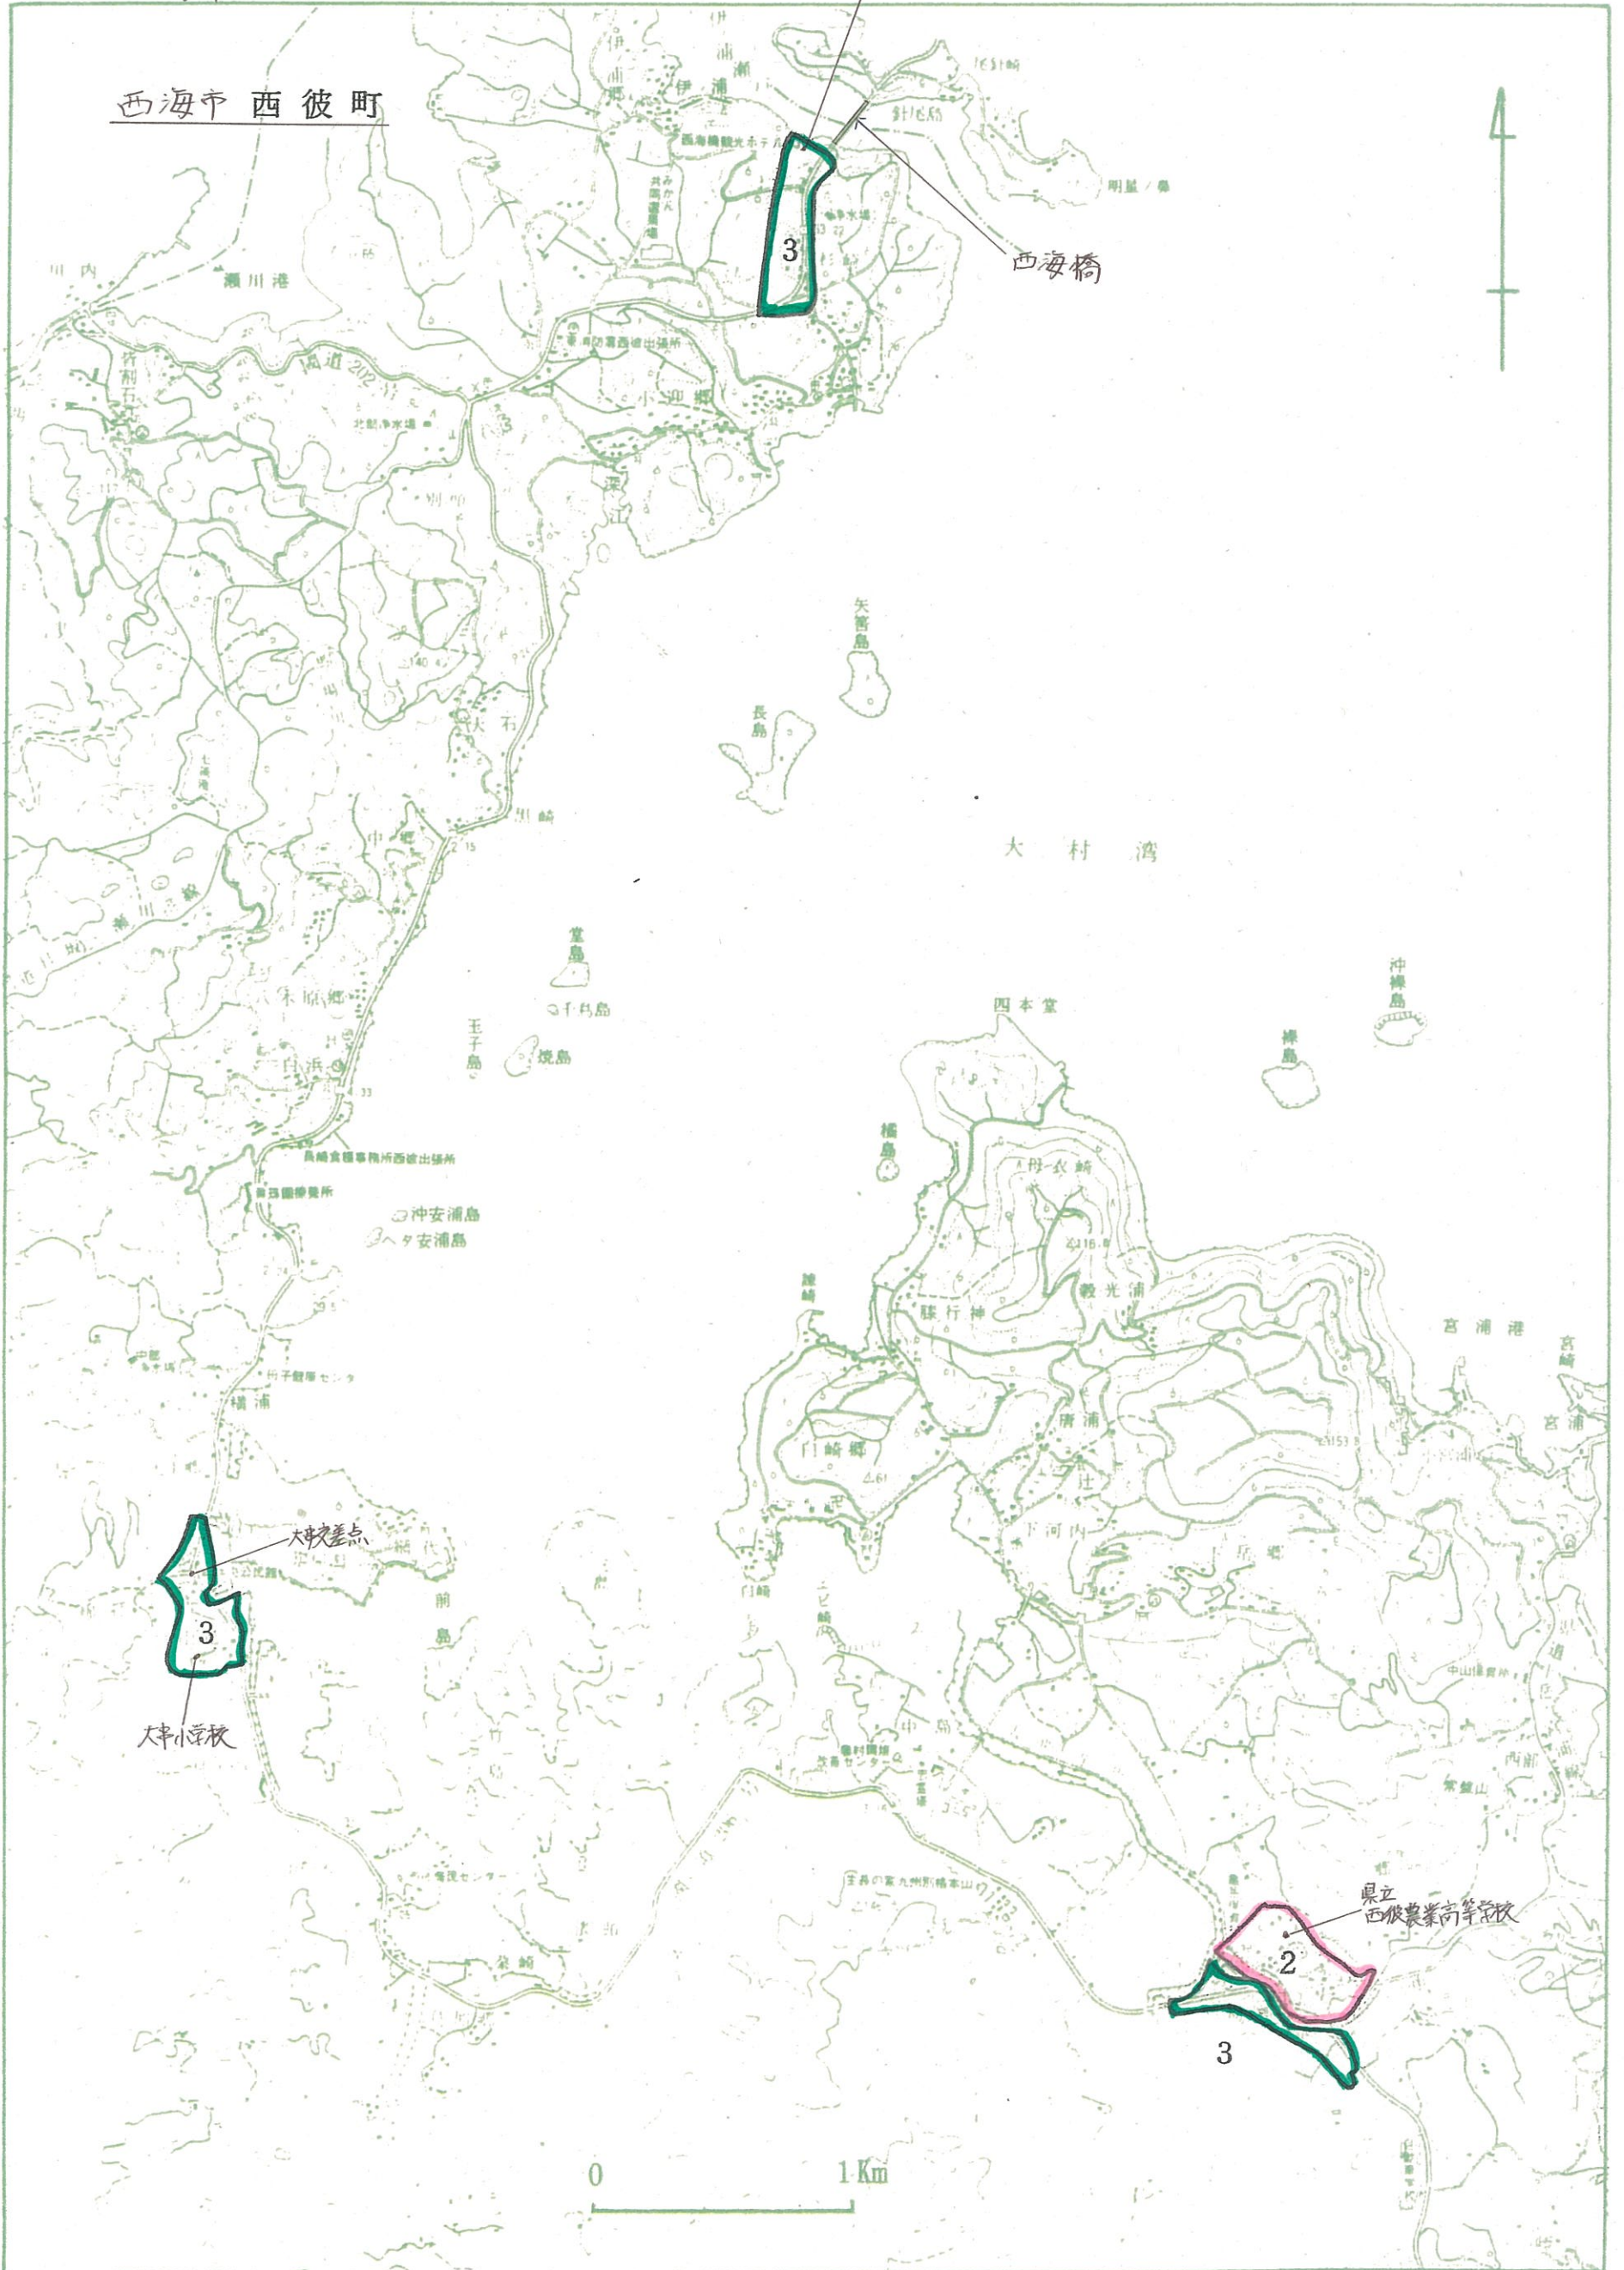

西海市 騒音規制区域図

西海市 騒音規制区域図

西海市西海町

西海市 騒音規制区域図

西海市 騒音規制区域図

西海市騒音規制区域図

凡 例

・騒音規制区域

- 第1類型（青色）
- 第2類型（桃色）
- 第3類型（緑色）
- 第4類型（橙色）

・振動規制区域

※ 西海市に該当区域なし

・悪臭規制区域

- A類（桃色）
- B類（黄色）

※ 悪臭規制区域は西海市西彼町のみ設定

・環境基準類型指定区域図

- A類 ※該当区域なし
- B類（青色）
- C類（橙色）