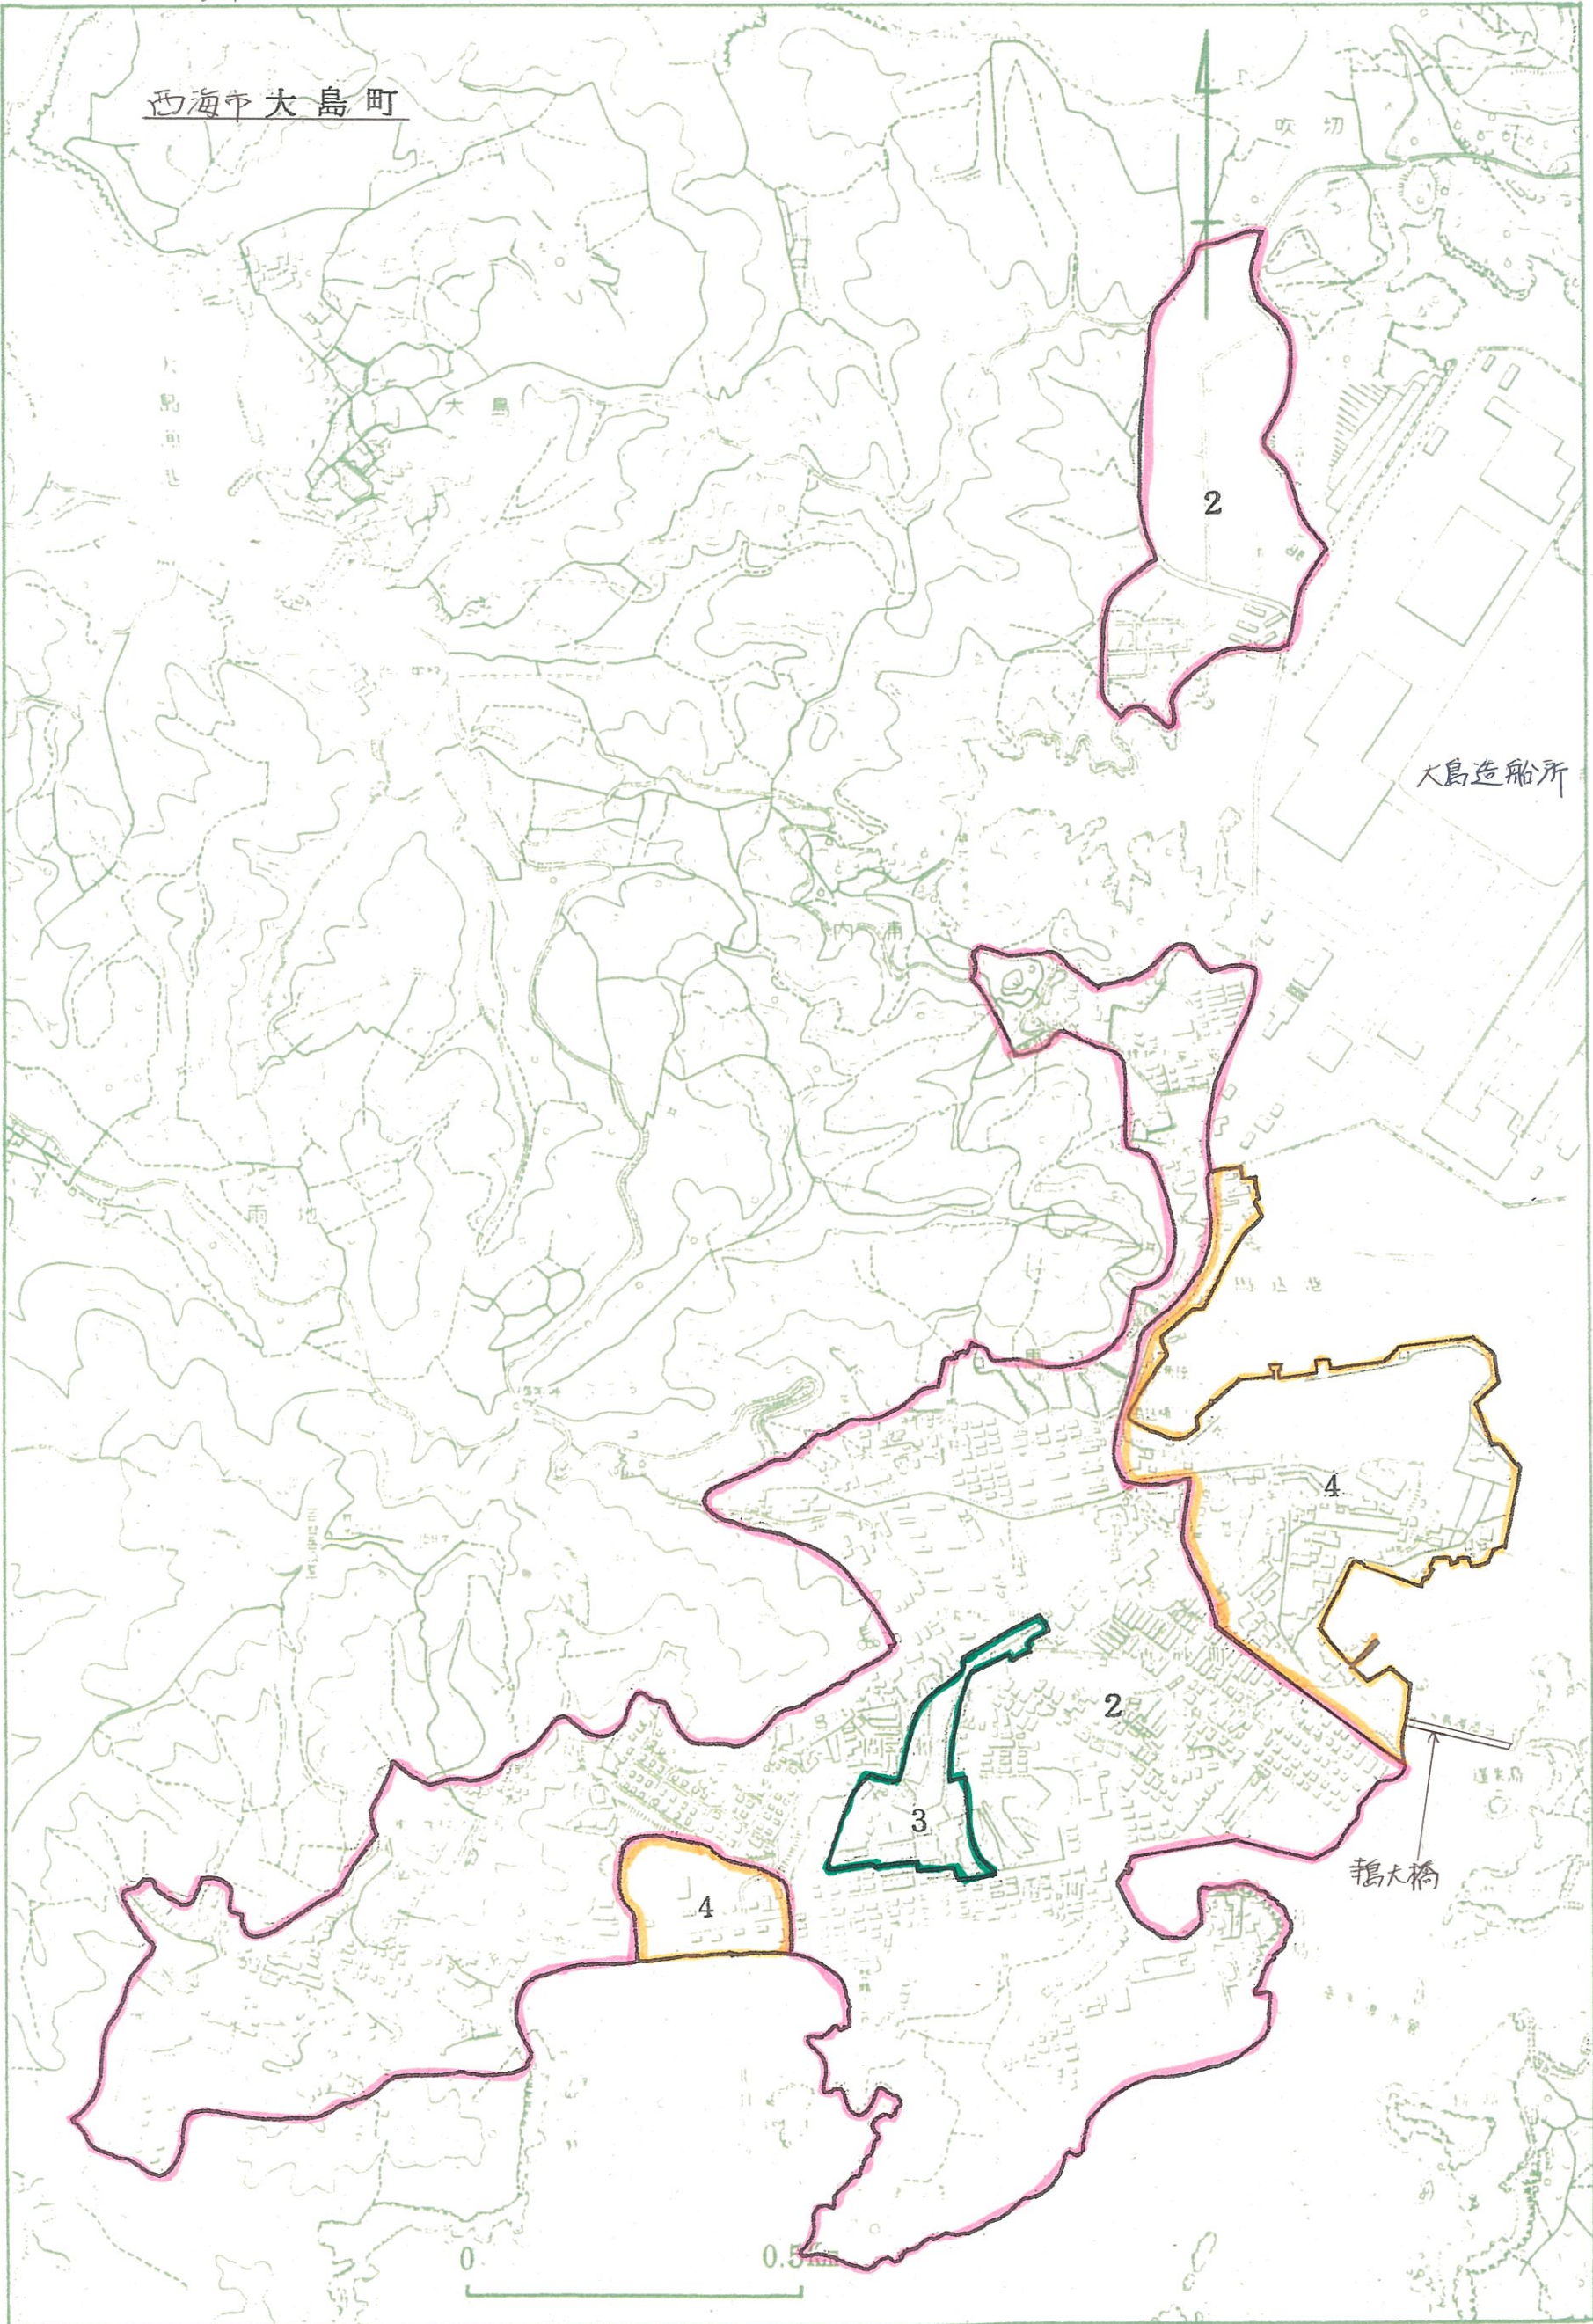

西海市 騒音規制区域図

西海市 騒音規制区域図

西海市西海町

西海市 騒音規制区域図

西海市 騒音規制区域図

西海市騒音規制区域図

凡 例

・騒音規制区域

- 第1類型（青色）
- 第2類型（桃色）
- 第3類型（緑色）
- 第4類型（橙色）

・振動規制区域

※ 西海市に該当区域なし

・悪臭規制区域

- A類（桃色）
- B類（黄色）

※ 悪臭規制区域は西海市西彼町のみ設定

・環境基準類型指定区域図

- A類 ※該当区域なし
- B類（青色）
- C類（橙色）