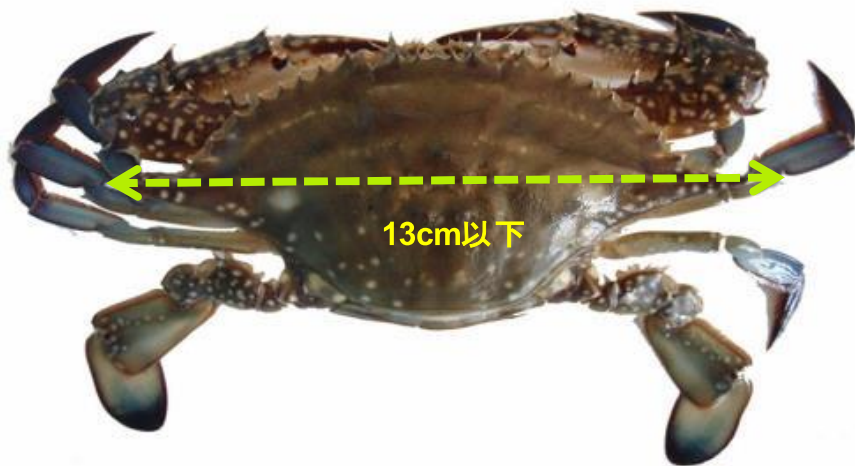

ガザミ資源の保護・回復 に取り組んでいます!!

有明海では、ガザミの資源が大きく減少していることから、資源回復のために

- ①卵を持っている雌ガザミの保護
- ②小型ガザミの再放流（全甲幅長13cm以下）
- ③たも網その他のすくい網による採捕禁止（6/1～6/15）*
*漁業者だけでなく一般の方も採捕禁止
- ④軟甲ガザミの再放流に努める
- ⑤種苗放流

などに取り組んでいます。

卵を持っている雌ガザミは放卵するまで保護しています。

資源保護、価値向上を図るため、軟甲ガザミの再放流に努めます。

甲羅の長さが13cm以下の小型ガザミは再放流しています。

皆様のご理解、ご協力をお願いします。

ガザミを採捕される皆様へ

ガザミの採捕禁止 (6/1~6/15)

有明海では、6月1日~6月15日の間、漁業者だけでなく一般の方もガザミをたも網その他のすくい網で採捕することは禁止されています!!

これは、日本海・九州西広域漁業調整委員会指示による規制です。

などが行われています。

※ 黒デコとは、数日後にはふ化する受精卵(黒い卵)を持つ雌ガザミのこと。

抱卵ガザミ(黒デコ)の保護

小型ガザミの再放流(全甲幅長13cm以下)

皆様のご理解、ご協力をお願いします。

福岡県・佐賀県・長崎県・熊本県

水産庁九州漁業調整事務所
(問合せ先: TEL092-273-2004)