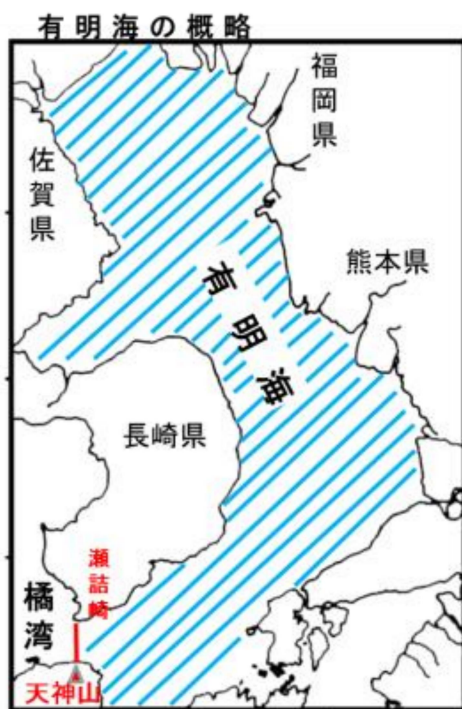

ガザミ資源の保護・回復 に取り組んでいます!!

有明海では、ガザミの資源が大きく減少していることから、資源回復のために

- ①卵を持っている雌ガザミの保護
- ②小型ガザミの再放流（全甲幅長13cm以下）
- ③たも網その他のすくい網による採捕禁止（6/1～6/15）*
*漁業者だけでなく一般の方も採捕禁止
- ④軟甲ガザミの再放流に努める
- ⑤種苗放流

などに取り組んでいます。

卵を持っている雌ガザミは放卵するまで保護しています。

資源保護、価値向上を図るため、軟甲ガザミの再放流に努めます。

甲羅の長さが13cm以下の小型ガザミは再放流しています。

皆様のご理解、ご協力をお願いします。

ガザミを採捕される皆様へ

ガザミの採捕禁止 (6/1~6/15)

有明海では、6月1日~6月15日の間、漁業者だけでなく一般の方もガザミをたも網その他のすくい網で採捕することは禁止されています!!

これは、日本海・九州西広域漁業調整委員会指示による規制です。

※周年、全甲幅長13cm以下の小型ガザミの再放流にも取り組んでいます。

ガザミを採捕される皆様へ

ガザミ資源の保護・回復にご協力を!!

有明海のガザミ資源は依然低位のまま

ガザミ資源回復の取組を実施中

有明海ガザミ広域資源管理方針(令和3年3月18日公表)に基づき資源回復のための取組として

- ①抱卵ガザミ(黒デコ※)の保護(再放流・一時蓄養)
- ②小型ガザミの再放流(全甲幅長13cm以下)
- ③軟甲ガザミの再放流に努める
- ④たも網その他のすくい網による採捕禁止(6/1~6/15)*
*漁業者だけでなく一般の方も採捕禁止
- ⑤種苗放流

などが行われています。

※ 黒デコとは、数日後にはふ化する受精卵(黒い卵)を持つ雌ガザミのこと。

抱卵ガザミ(黒デコ)の保護

小型ガザミの再放流(全甲幅長13cm以下)

皆様のご理解、ご協力をお願いします。

福岡県・佐賀県・長崎県・熊本県

水産庁九州漁業調整事務所
(問合せ先: TEL092-273-2004)