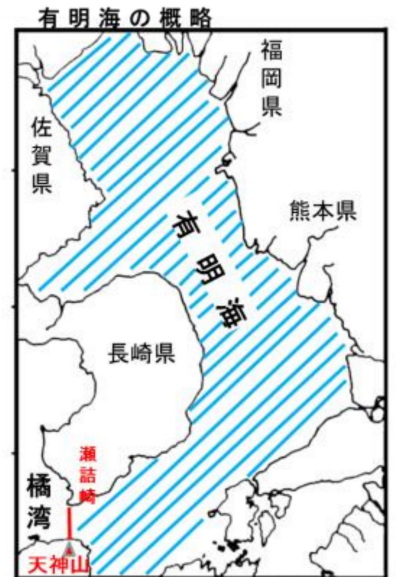

ガザミ資源の保護・回復 に取り組んでいます!!

有明海では、ガザミの資源が大きく減少していることから、資源回復のために

- ①卵を持っている雌ガザミの保護
- ②小型ガザミの再放流（全甲幅長13cm以下）
- ③たも網その他のすくい網による採捕禁止（6/1～6/15）*
*漁業者だけでなく一般の方も採捕禁止
- ④軟甲ガザミの再放流に努める
- ⑤種苗放流

などに取り組んでいます。

卵を持っている雌ガザミは放卵するまで保護しています。

資源保護、価値向上を図るため、軟甲ガザミの再放流に努めます。

甲羅の長さが13cm以下の小型ガザミは再放流しています。

皆様のご理解、ご協力をお願いします。

ガザミを採捕される皆様へ

ガザミの採捕禁止 (6/1~6/15)

有明海では、6月1日~6月15日の間、漁業者だけでなく一般の方もガザミをたも網その他のすくい網で採捕することは禁止されています!!

これは、日本海・九州西広域漁業調整委員会指示による規制です。

※周年、全甲幅長13cm以下の小型ガザミの再放流にも取り組んでいます。

ガザミを採捕される皆様へ

ガザミ資源の保護・回復にご協力を!!

有明海のガザミ資源は依然低位のまま

ガザミ資源回復の取組を実施中

有明海ガザミ広域資源管理方針(令和3年3月18日公表)に基づき資源回復のための取組として

- ①抱卵ガザミ(黒デコ※)の保護(再放流・一時蓄養)
- ②小型ガザミの再放流(全甲幅長13cm以下)
- ③軟甲ガザミの再放流に努める
- ④たも網その他のすくい網による採捕禁止(6/1~6/15)*
*漁業者だけでなく一般の方も採捕禁止
- ⑤種苗放流