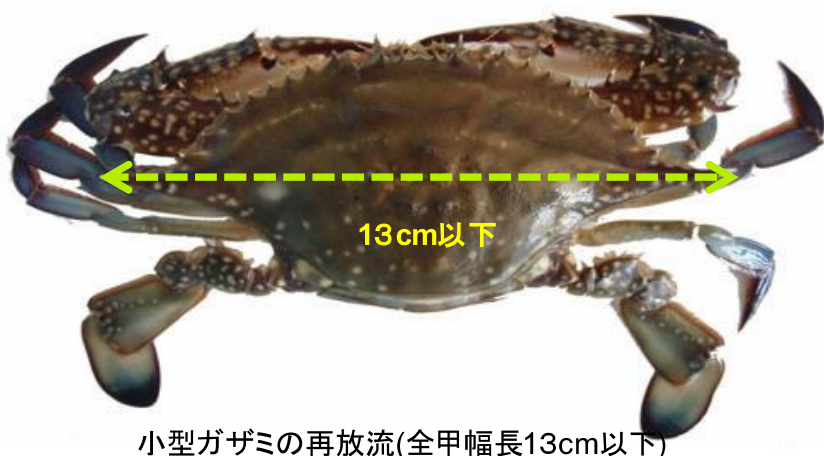

資源保護、価値向上を図るため、軟甲ガザミの再放流に努めます。

甲羅の長さが13cm以下の小型ガザミは再放流しています。

皆様のご理解、ご協力をお願いします。

ガザミを採捕される皆様へ

ガザミの採捕禁止 (6/1~6/15)

有明海では、6月1日~6月15日の間、漁業者だけでなく一般の方もガザミをたも網その他のすくい網で採捕することは禁止されています!!

これは、日本海・九州西広域漁業調整委員会指示による規制です。

※周年、全甲幅長13cm以下の小型ガザミの再放流にも取り組んでいます。

ガザミを採捕される皆様へ

ガザミ資源の保護・回復にご協力を!!

有明海のガザミ資源は依然低位のまま

ガザミ資源回復の取組を実施中

有明海ガザミ広域資源管理方針(令和3年3月18日公表)に基づき資源回復のための取組として

- ①抱卵ガザミ(黒デコ※)の保護(再放流・一時蓄養)
- ②小型ガザミの再放流(全甲幅長13cm以下)
- ③軟甲ガザミの再放流に努める
- ④たも網その他のすくい網による採捕禁止(6/1~6/15)*
*漁業者だけでなく一般の方も採捕禁止
- ⑤種苗放流

などが行われています。

※ 黒デコとは、数日後にはふ化する受精卵(黒い卵)を持つ雌ガザミのこと。

抱卵ガザミ(黒デコ)の保護

小型ガザミの再放流(全甲幅長13cm以下)

皆様のご理解、ご協力をお願いします。

福岡県・佐賀県・長崎県・熊本県

水産庁九州漁業調整事務所
(問合せ先: TEL092-273-2004)