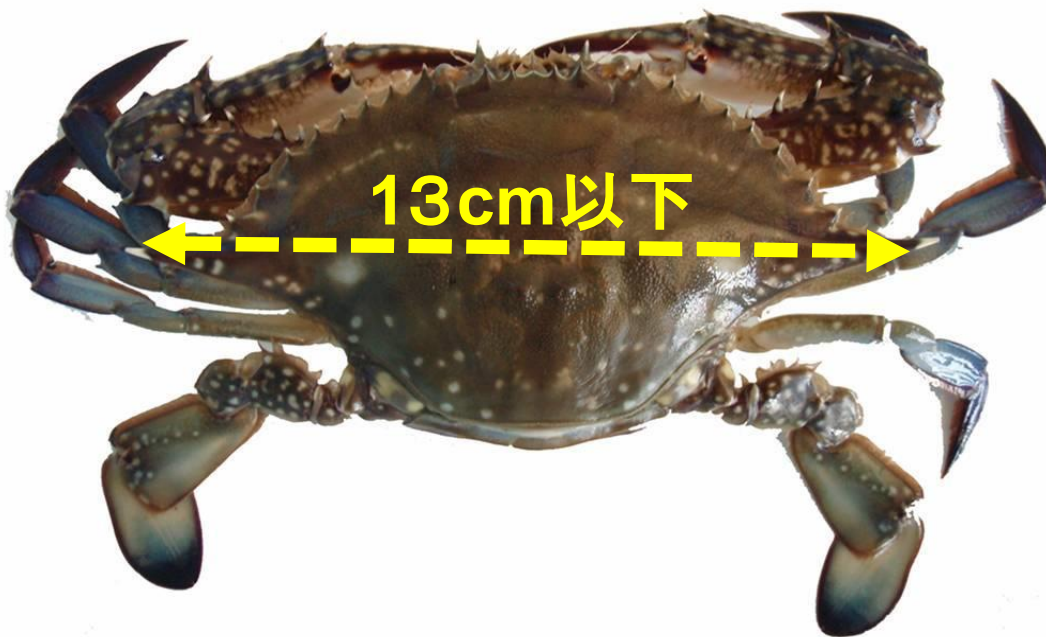

資源保護、価値向上を図るため、軟甲ガザミの再放流に努めます。

甲羅の長さが13cm以下の小型ガザミは再放流しています。

皆様のご理解、ご協力をお願いします。

ガザミを採捕される皆様へ

ガザミの採捕禁止 (6/1~6/15)

有明海では、6月1日~6月15日の間、漁業者だけでなく一般の方もガザミをたも網その他のすくい網で採捕することは禁止されています!!

これは、日本海・九州西広域漁業調整委員会指示による規制です。

※周年、全甲幅長13cm以下の小型ガザミの再放流にも取り組んでいます。

ガザミを採捕される皆様へ

ガザミ資源の保護・回復にご協力を!!

有明海のガザミ資源は依然低位のまま

ガザミ資源回復の取組を実施中

有明海ガザミ広域資源管理方針(令和3年3月18日公表)に基づき資源回復のための取組として

- ①抱卵ガザミ(黒デコ※)の保護(再放流・一時蓄養)
- ②小型ガザミの再放流(全甲幅長13cm以下)
- ③軟甲ガザミの再放流に努める
- ④たも網その他のすくい網による採捕禁止(6/1~6/15)*
*漁業者だけでなく一般の方も採捕禁止
- ⑤種苗放流