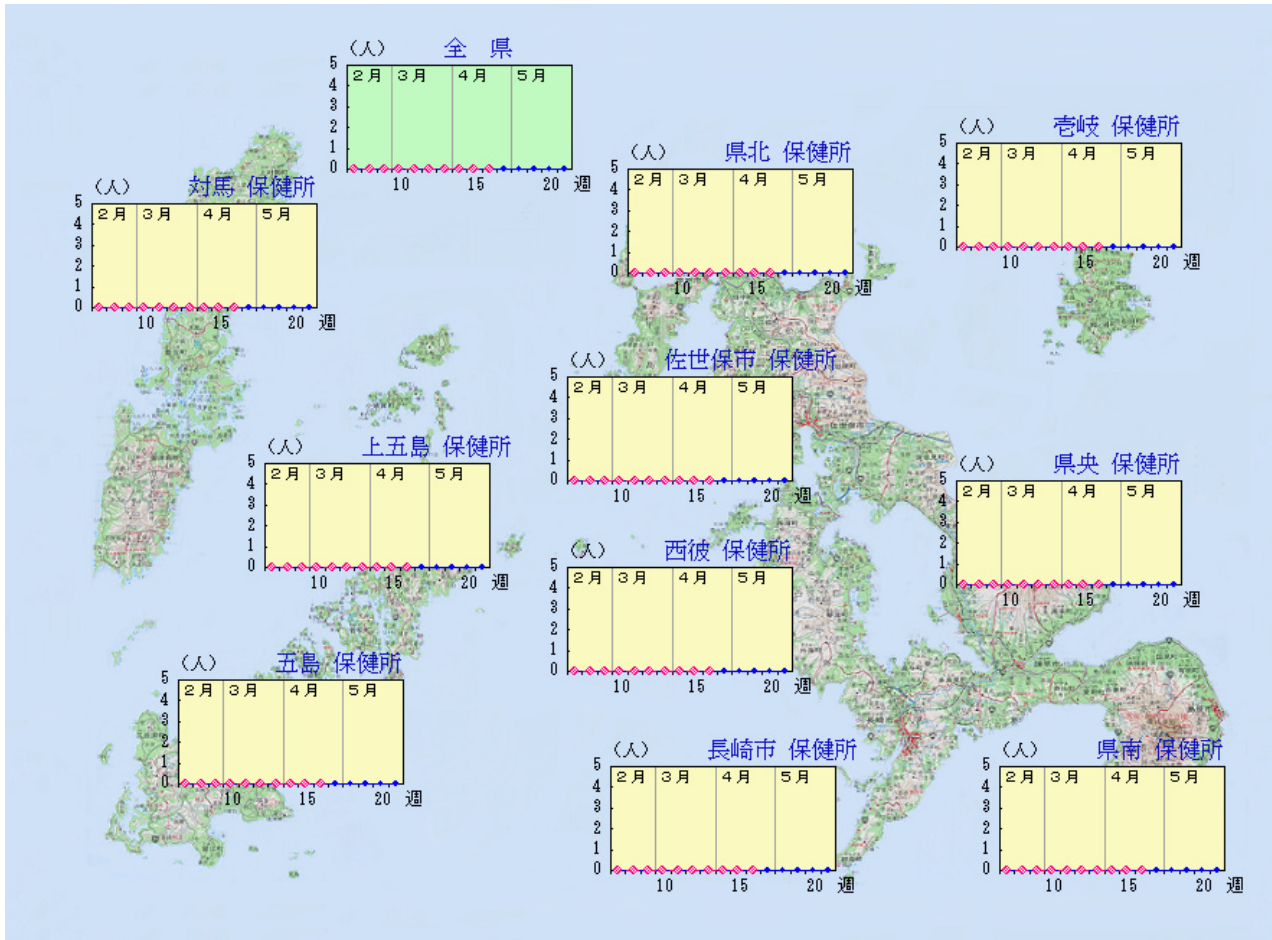

クラミジア肺炎

令和6年 第16週 4月15日(月)～4月21日(日)

定点当たり報告数の推移(最近10週間の動き)
* 平年とは過去10年間の平均値

平年 —●—
現在 -◇-◇-