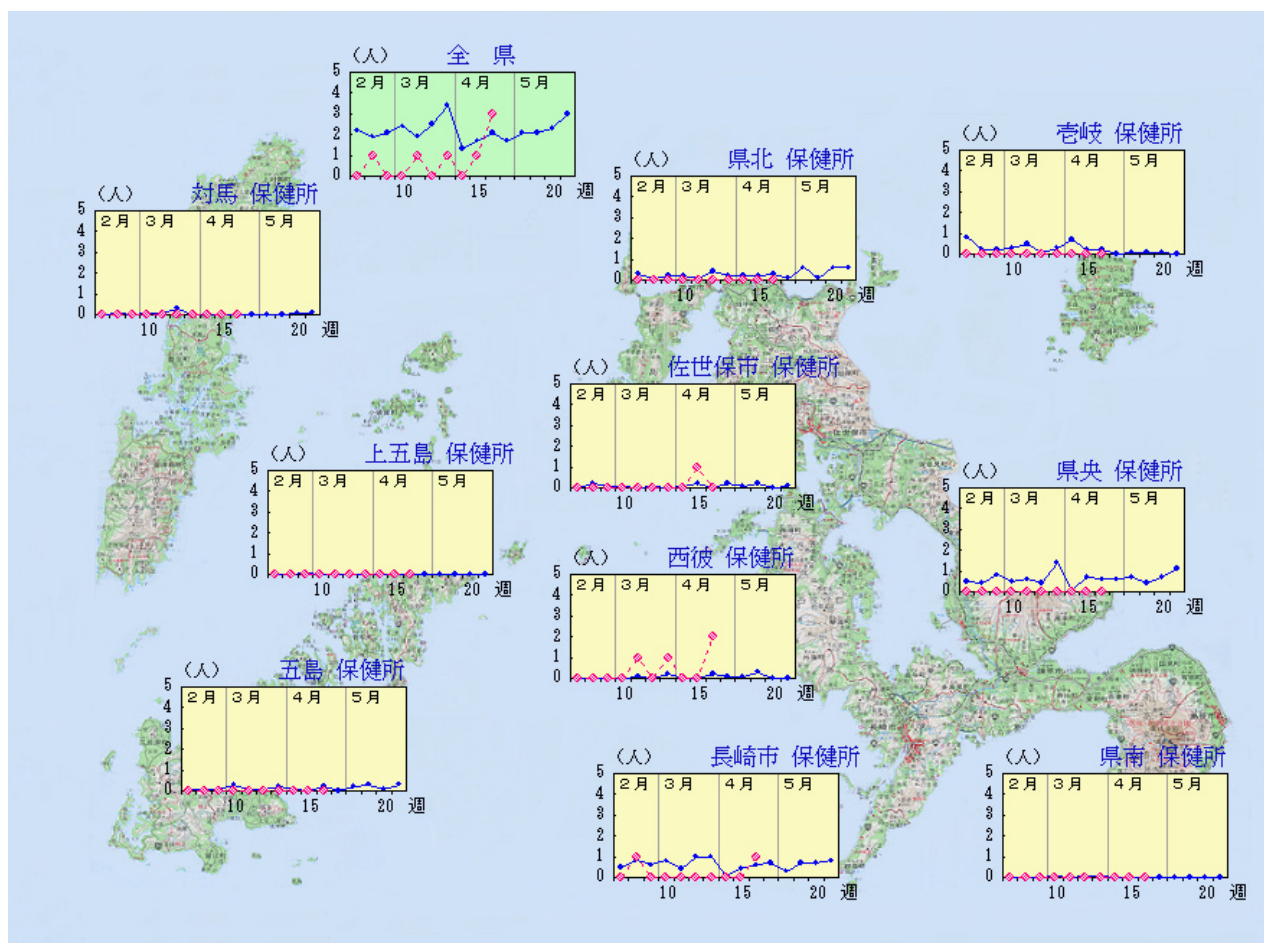

マイコプラズマ肺炎

令和6年 第16週 4月15日(月)～4月21日(日)

定点当たり報告数の推移(最近10週間の動き)
* 平年とは過去10年間の平均値

平年 —●—
現在 - -◇-