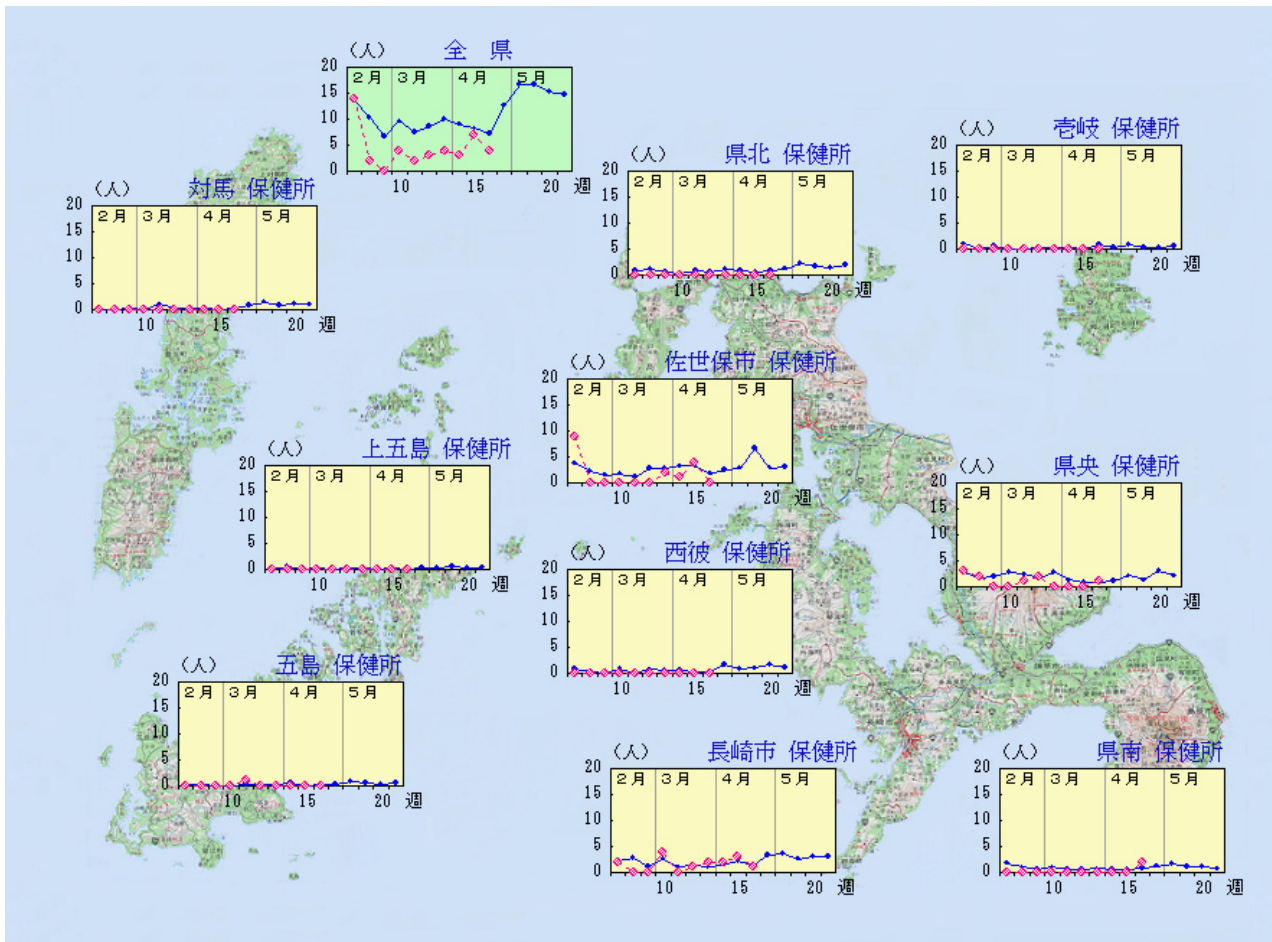

水痘

令和6年 第16週 4月15日(月)～4月21日(日)

定点あたり報告数の推移(最近10週間の動き)
* 平年とは過去10年間の平均値

平年 —●—
現在 -◇-