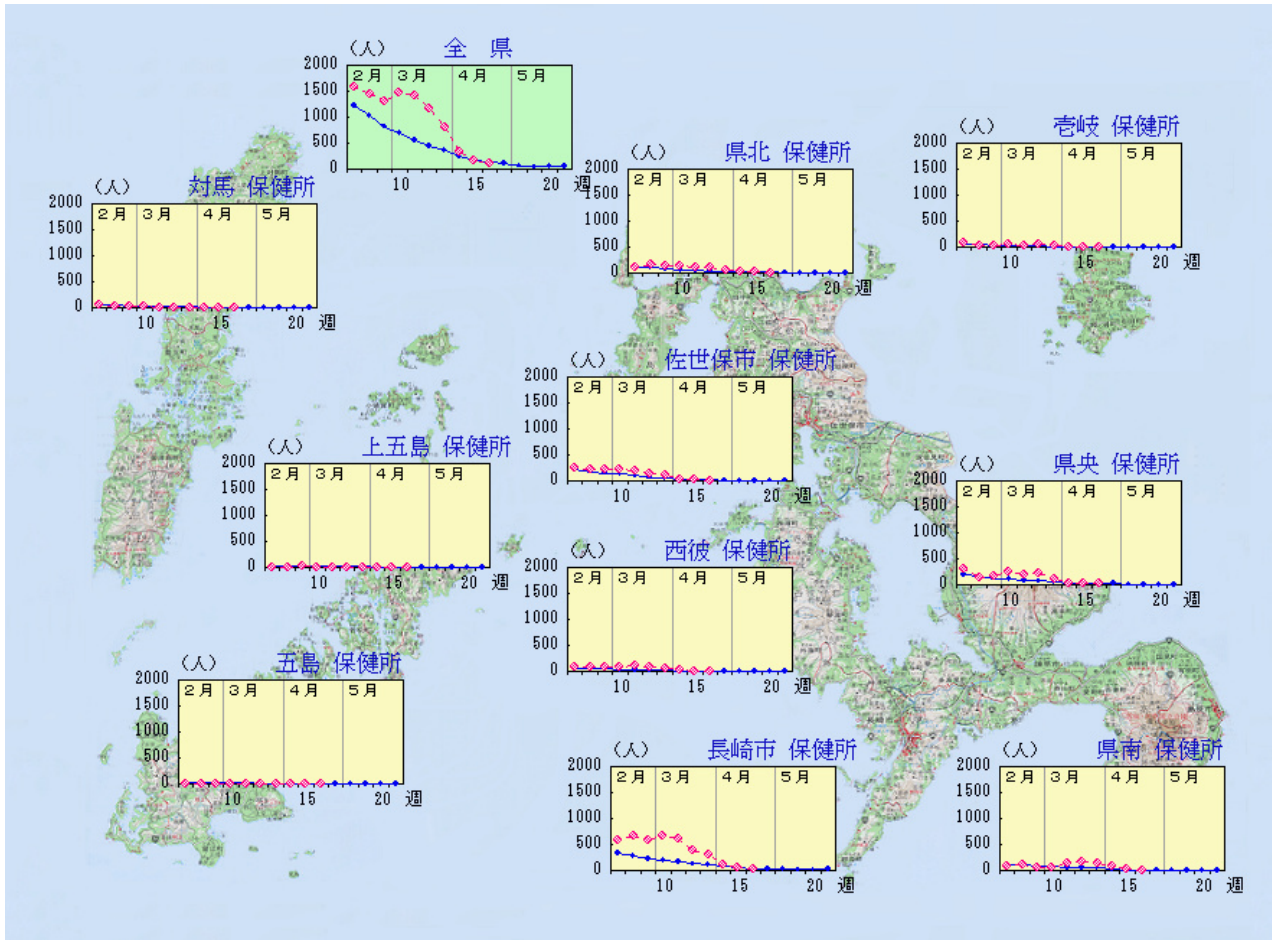

インフルエンザ

令和6年 第16週 4月15日(月)～4月21日(日)

定点当たり報告数の推移(最近10週間の動き)
* 平年とは過去10年間の平均値

平年 —●—
現在 -◇-