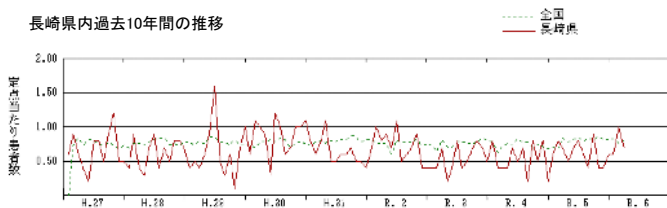

令和6年3月

性器ヘルペスウイルス感染症

長崎県内過去10年間の推移

長崎県内過去2年間の年齢階級別の推移

定点当たり報告数の推移(最近10週間の動き)

* 平年とは過去10年間の平均値

全県の疾病別報告数の割合