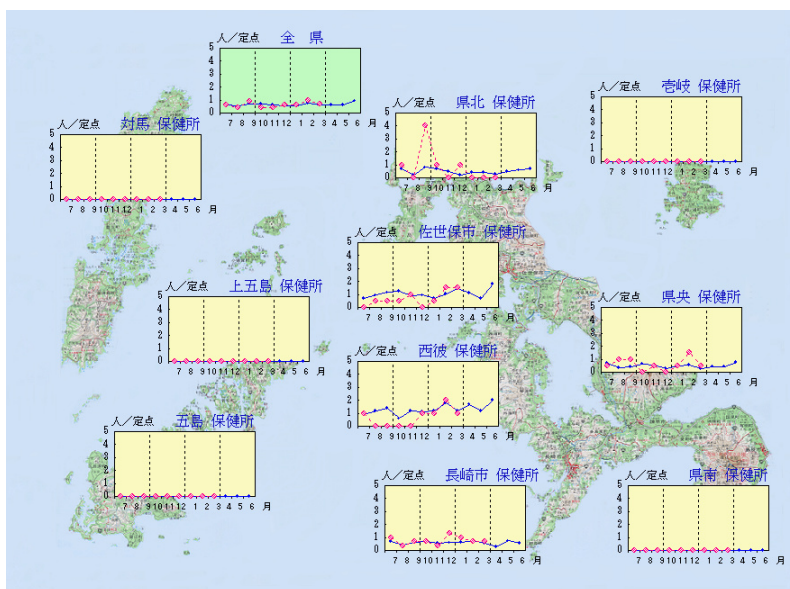

令和6年3月

性器ヘルペスウイルス感染症

長崎県内過去10年間の推移

長崎県内過去2年間の年齢階級別の推移

定点当たり報告数の推移(最近10週間の動き)

* 平年とは過去10年間の平均値

全県の疾病別報告数の割合