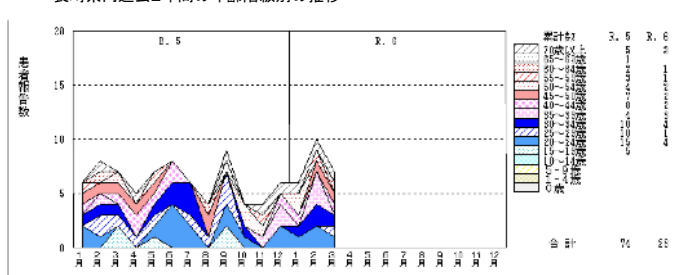

令和6年3月

性器ヘルペスウイルス感染症

長崎県内過去10年間の推移

長崎県内過去2年間の年齢階級別の推移

定点当たり報告数の推移(最近10週間の動き)

* 平年とは過去10年間の平均値

全県の疾病別報告数の割合