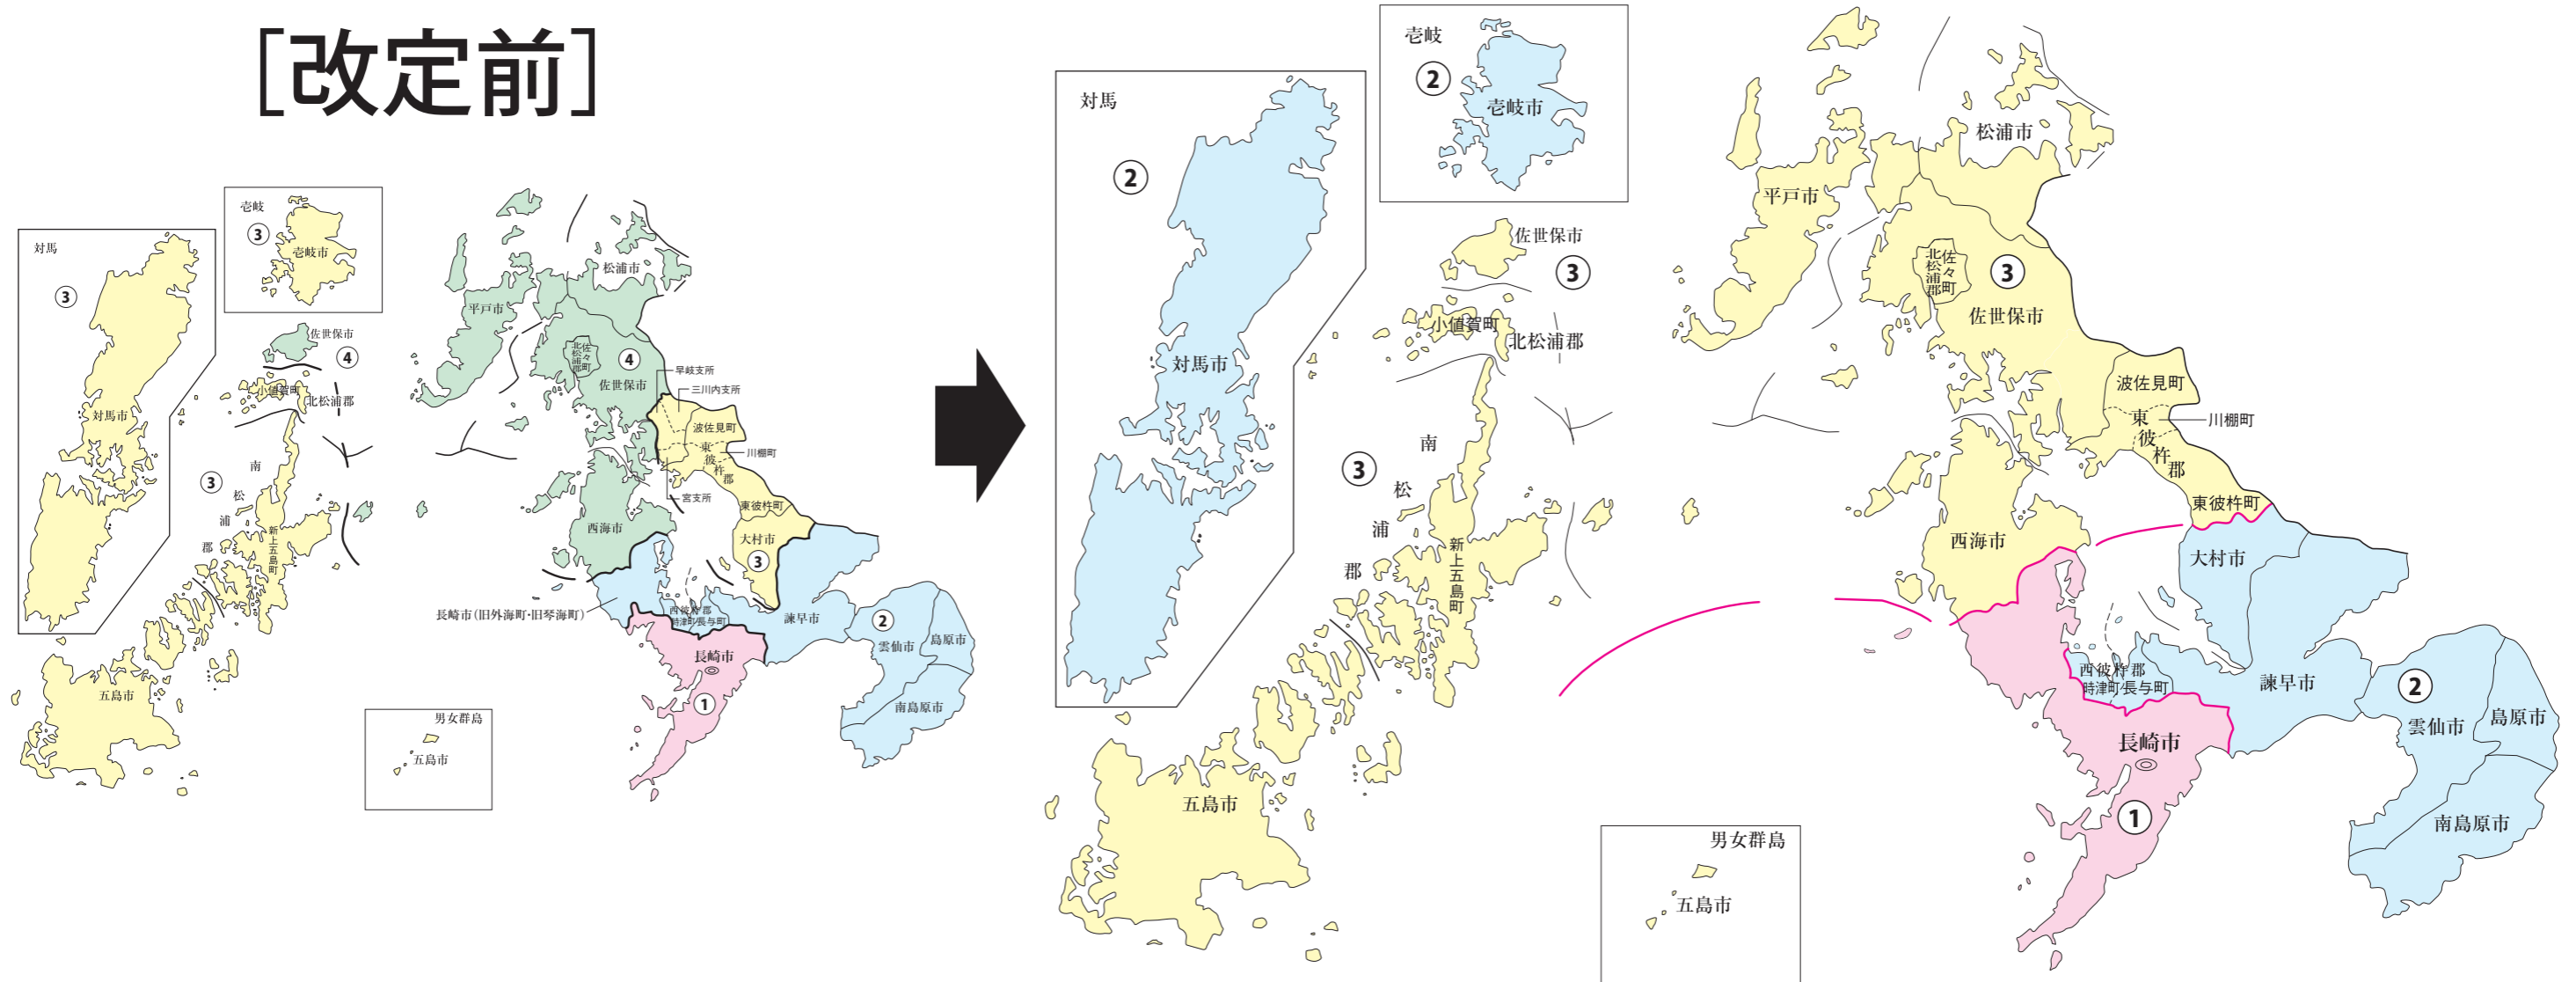

衆議院議員選挙の小選挙区が改定されました。
次の衆議院議員総選挙からは、新しい選挙区で選挙が行われます。

長崎県

[改定後]

[改定前]

お問い合わせは

- 総務省選挙部
- 都道府県選挙管理委員会
- 市区町村選挙管理委員会

| 旧選挙区 | 第1区 | 第2区 | 第3区 | 第4区 |
|------|--|---|--|--|
| | 長崎市 中央地域センター管内 小ヶ倉地域センター管内 土井首地域センター管内 小楯地域センター管内 西浦上地域センター管内 滑石地域センター管内 福田地域センター管内 深堀地域センター管内 日見地域センター管内 茂木地域センター管内 式見地域センター管内 東長崎地域センター管内 三重地域センター管内 香焼地域センター管内 伊王島地域センター管内 高島地域センター管内 野母崎地域センター管内 三和地域センター管内 | 長崎市 第1区に属しない区域 (旧外海町・旧琴海町) | 島原市 諫早市 雲仙市 南島原市 西彼杵郡 | 大村市 対馬市 壱岐市 佐世保市 早岐支所管内 三川内支所管内 宮支所管内 五島市 東彼杵郡 南松浦郡 北松浦郡 小値賀町 |

| 新選挙区 | 長崎市 | 島原市 諫早市 雲仙市 南島原市 西彼杵郡 | 大村市 対馬市 壱岐市 | 佐世保市 五島市 東彼杵郡 南松浦郡 北松浦郡 平戸市 松浦市 西海市 |
|------|------------|--|--|--|
| | 第1区 | 第2区 | 第3区 | |