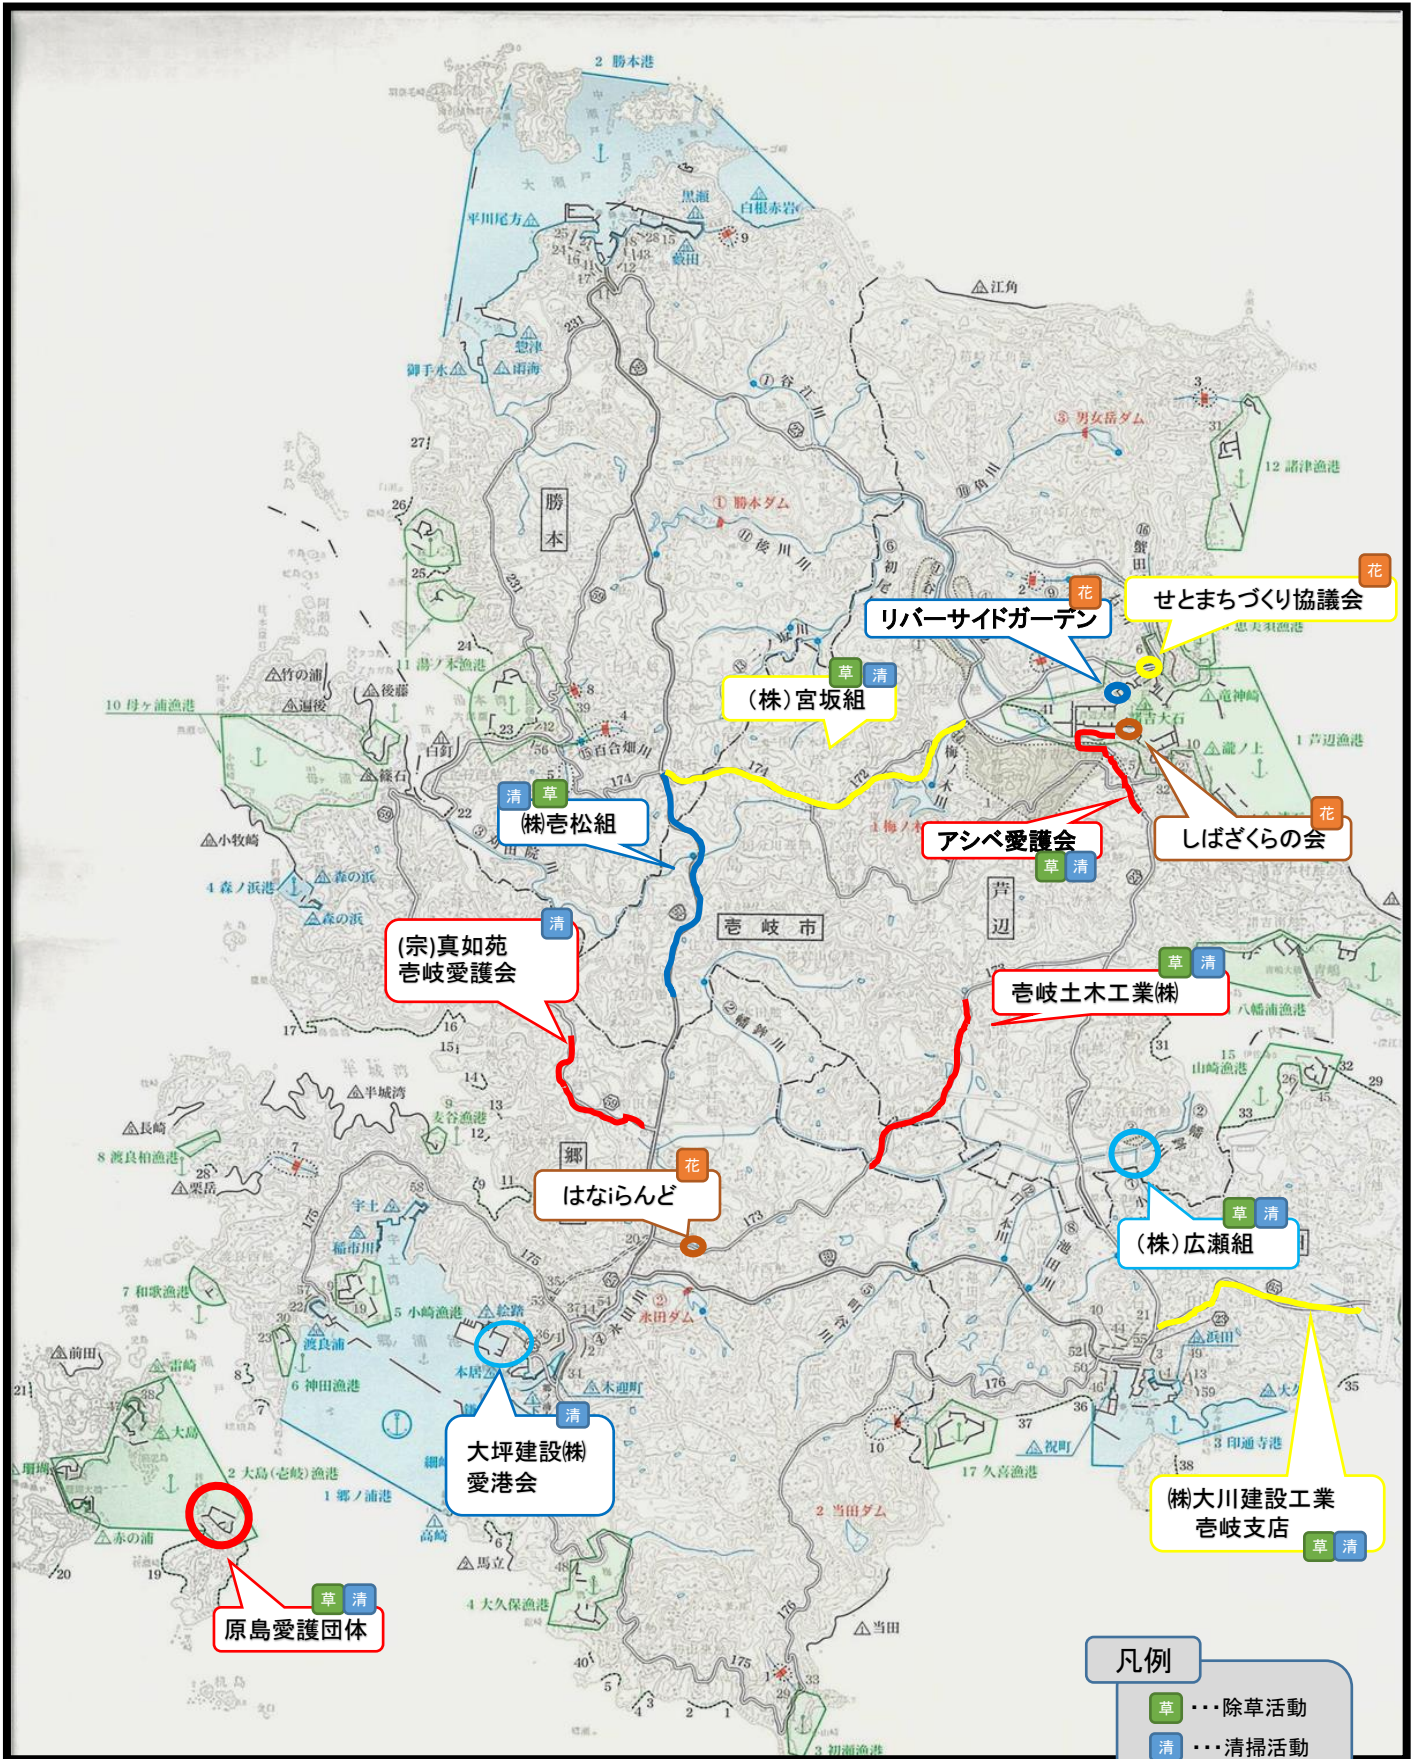

R5 老岐地区愛護活動推進月間 活動実績図

※活動範囲は目安です。