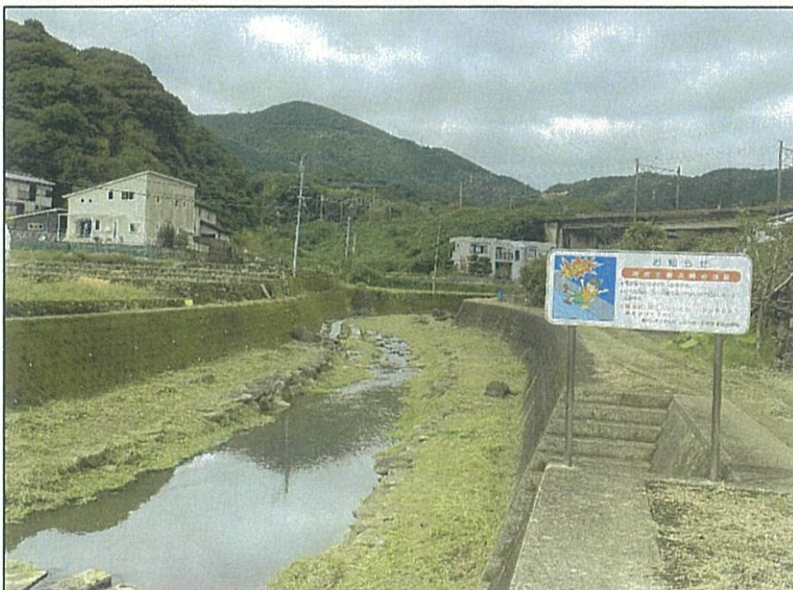

2023/10/09(日) 午前8時~12時

現川川の活動(L=500m)

活動前の集合写真-1 (伐採・ゴミ拾い)

参加者 10名

作業前-1

作業後-1