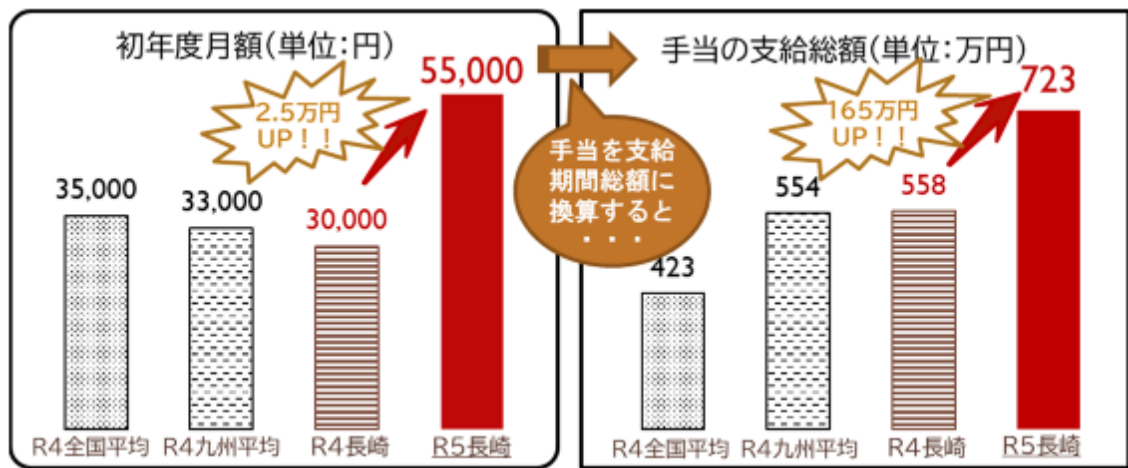

長崎県の獣医師手当が、令和5年の4月から、全国トップレベルに大幅アップしたんだって

初年度は、今までと比べて1か月あたり2.5万円増。総額だと165万円も増額するんだよ。

すごいね

観光や水産のイメージが強い長崎県だけど、畜産も頑張ってるって知ってた？

正直意外。

業務内容や採用情報をSNSで情報発信してるから見てみて。

HP

Instagram