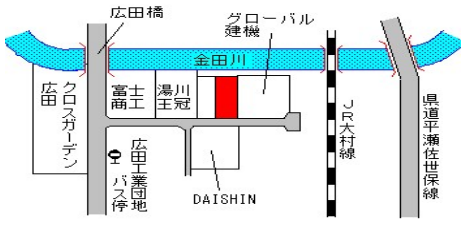

佐世保 900m

佐世保 (県) 5-7	佐世保市天神2丁目789番4 「天神2-19-2」 (株)ヘアーエンポリオ	54,900円 1.3% 182㎡
-------------------	---	-------------------------

天神町停 近接

佐世保 (県) 5-8	佐世保市吉井町立464番8 とくなが食堂	18,900円 ▲0.5% 175㎡
-------------------	-------------------------	--------------------------

吉井 400m

佐世保 (県) 5-9	佐世保市世知原町栗迎100番6 岡理容室	14,800円 ▲0.7% 74㎡
-------------------	-------------------------	-------------------------

世知原支所停 近接

佐世保 (県) 5-10	佐世保市宇久町平2481番第1外 ファミリーショップはまだ	11,300円 ▲2.6% 129㎡
--------------------	----------------------------------	--------------------------

宇久行政センター前停 70m

佐世保 (県) 9 - 6	佐世保市広田4丁目320番45外 「広田4-2-6」	33,700円 2.1 % 1,161㎡
---------------------	-------------------------------	----------------------------

早岐 1.3km