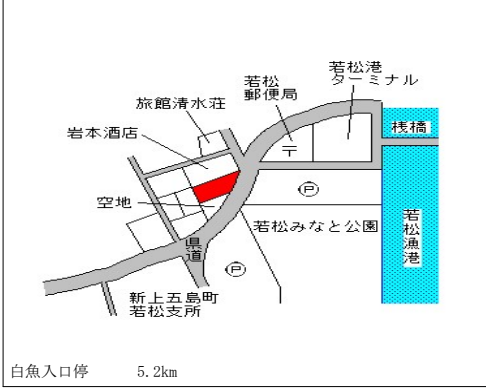

新上五島 (県) 5-1
南松浦郡新上五島町若松郷字神ノ浦 越160番10外
11,100円 ▲0.9% 244㎡