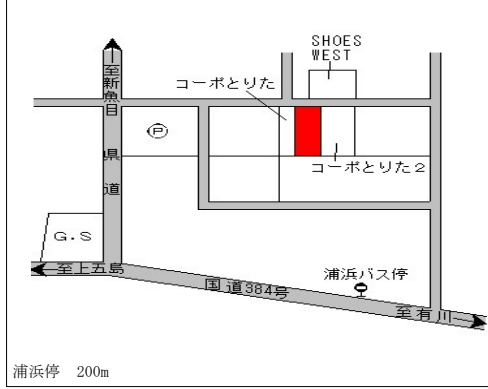

新上五島 (県) 5-2
南松浦郡新上五島町浦桑郷字浦浜1 385番
22,700円 ▲0.9% 228㎡