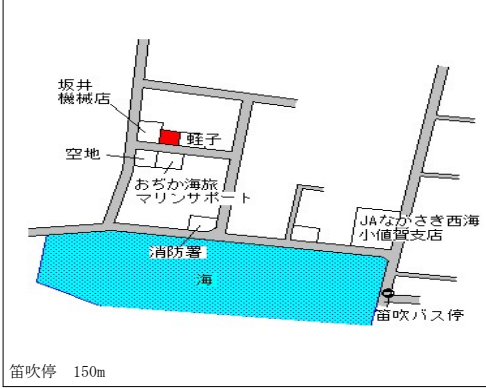

小値賀 (県) 北松浦郡小値賀町笛吹郷字浦町1 5 9,200円 ▲ 1.6 % 69㎡
- 1

笛吹停 150m

小値賀 (県) 北松浦郡小値賀町柳郷字浜ノ上 8 3 3,750円 ▲ 0.5 % 845㎡
- 2

柳停 260m

小値賀 (県) 北松浦郡小値賀町前方郷字相津ノ迎 2,930円 ▲ 0.3 % 850㎡
- 3

相津停 80m

小値賀 (県) 北松浦郡小値賀町笛吹郷字中小路 1 13,300円 ▲ 2.2 % 75㎡
5 - 1
ふだば履物店