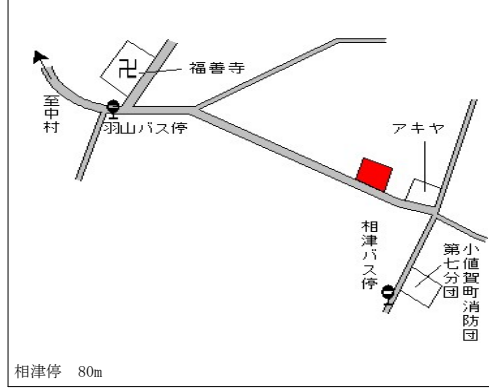

小値賀 (県) 北松浦郡小値賀町笛吹郷字浦町1 5 9,200円 ▲ 1.6 % 69㎡
- 1

笛吹停 150m

小値賀 (県) 北松浦郡小値賀町柳郷字浜ノ上 8 3 3,750円 ▲ 0.5 % 845㎡
- 2

柳停 260m

小値賀 (県) 北松浦郡小値賀町前方郷字相津ノ迎 2,930円 ▲ 0.3 % 850㎡
- 3

相津停 80m

小値賀 (県) 北松浦郡小値賀町笛吹郷字中小路 1 13,300円 ▲ 2.2 % 75㎡
5 - 1
ふだば履物店

笛吹停 130m