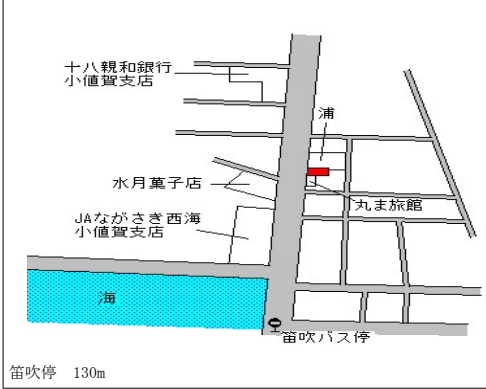

小値賀 (県) 北松浦郡小値賀町笛吹郷字浦町1 5 9,200円 ▲ 1.6 % 69㎡
- 1

笛吹停 150m

小値賀 (県) 北松浦郡小値賀町柳郷字浜ノ上 8 3 3,750円 ▲ 0.5 % 845㎡
- 2

柳停 260m

小値賀 (県) 北松浦郡小値賀町前方郷字相津ノ迎 2,930円 ▲ 0.3 % 850㎡
- 3

相津停 80m

小値賀 (県) 北松浦郡小値賀町笛吹郷字中小路 1 13,300円 ▲ 2.2 % 75㎡
5 - 1
ふだば履物店