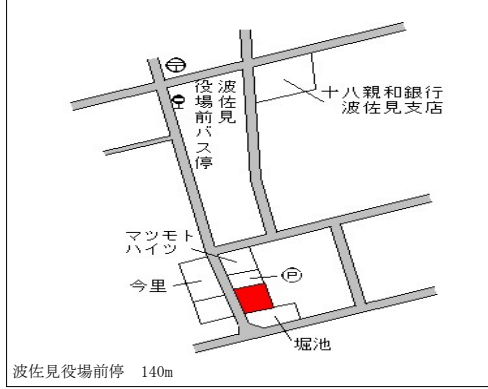

波佐見 (県) - 1	東彼杵郡波佐見町湯無田郷字下原 9 8 9 番 3	15,900円 0.6 % 320㎡
-------------------	------------------------------	--------------------------

下内海停 280m

波佐見 (県) - 2	東彼杵郡波佐見町宿郷字宿 5 6 9 番 4	18,400円 0.5 % 341㎡
-------------------	---------------------------	--------------------------

波佐見役場前停 140m

波佐見 (県) - 3	東彼杵郡波佐見町長野郷字三森 7 0 4 番 1	13,700円 0.0 % 361㎡
-------------------	-----------------------------	--------------------------

万年橋停 1.1km

波佐見 (県) 5 - 1	東彼杵郡波佐見町湯無田郷字内海 1 2 2 1 番 吉村酒店	18,800円 0.5 % 309㎡
---------------------	--------------------------------------	--------------------------

内海停 近接