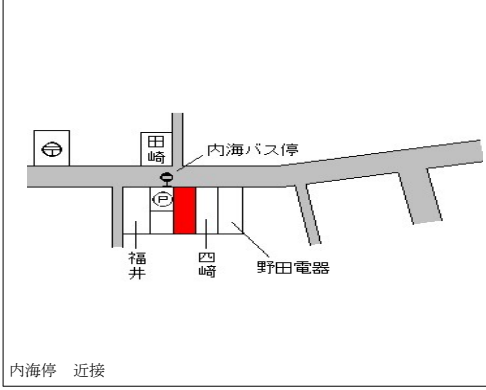

波佐見 (県) - 1	東彼杵郡波佐見町湯無田郷字下原 9 8 9 番 3	15,900円 0.6 % 320㎡
-------------------	------------------------------	--------------------------

下内海停 280m

波佐見 (県) - 2	東彼杵郡波佐見町宿郷字宿 5 6 9 番 4	18,400円 0.5 % 341㎡
-------------------	---------------------------	--------------------------

波佐見役場前停 140m

波佐見 (県) - 3	東彼杵郡波佐見町長野郷字三森 7 0 4 番 1	13,700円 0.0 % 361㎡
-------------------	-----------------------------	--------------------------

万年橋停 1.1km

波佐見 (県) 5 - 1	東彼杵郡波佐見町湯無田郷字内海 1 2 2 1 番 吉村酒店	18,800円 0.5 % 309㎡
---------------------	--------------------------------------	--------------------------

内海停 近接