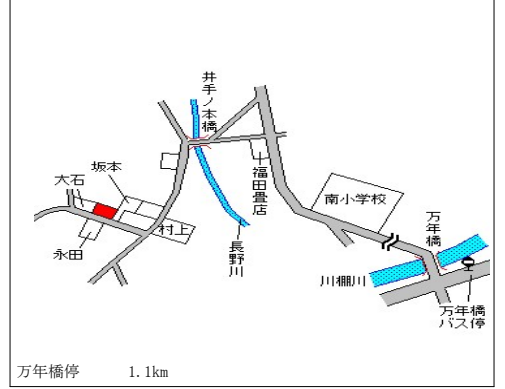

波佐見 (県) - 1	東彼杵郡波佐見町湯無田郷字下原 9 8 9 番 3	15,900円 0.6 % 320㎡
-------------------	------------------------------	--------------------------

下内海停 280m

波佐見 (県) - 2	東彼杵郡波佐見町宿郷字宿 5 6 9 番 4	18,400円 0.5 % 341㎡
-------------------	---------------------------	--------------------------

波佐見役場前停 140m

波佐見 (県) - 3	東彼杵郡波佐見町長野郷字三森 7 0 4 番 1	13,700円 0.0 % 361㎡
-------------------	-----------------------------	--------------------------

万年橋停 1.1km

波佐見 (県) 5 - 1	東彼杵郡波佐見町湯無田郷字内海 1 2 2 1 番 吉村酒店	18,800円 0.5 % 309㎡
---------------------	--------------------------------------	--------------------------

内海停 近接