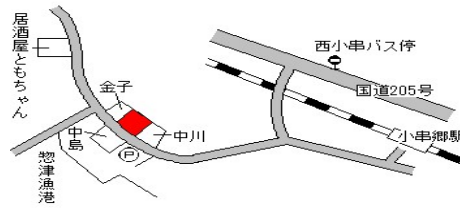

川棚(県) 東彼杵郡川棚町城山町1 4番5 27,400円
 - 1 0.4%
 229㎡

川棚 600m

川棚(県) 東彼杵郡川棚町小串郷字重光2 3 0 14,800円
 - 2 3番3 ▲0.7%
 240㎡

小串郷 620m

川棚(県) 東彼杵郡川棚町五反田郷字五反田前 12,900円
 - 3 平1 6 9番 ▲0.8%
 398㎡

五反田停 近接

川棚(県) 東彼杵郡川棚町栄町4番8 29,400円
 5-1 川棚印刷 0.7%
 165㎡

川棚 180m