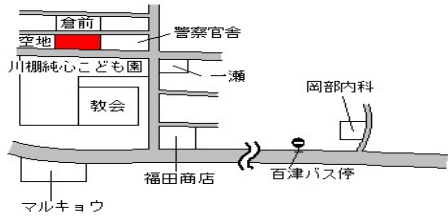

川棚(県) 東彼杵郡川棚町城山町1 4番5 27,400円
 - 1 0.4%
 229㎡

川棚 600m

川棚(県) 東彼杵郡川棚町小串郷字重光2 3 0 14,800円
 - 2 3番3 ▲0.7%
 240㎡

小串郷 620m

川棚(県) 東彼杵郡川棚町五反田郷字五反田前 12,900円
 - 3 平1 6 9番 ▲0.8%
 398㎡

五反田停 近接

川棚(県) 東彼杵郡川棚町栄町4番8 29,400円
 5-1 川棚印刷 0.7%
 165㎡