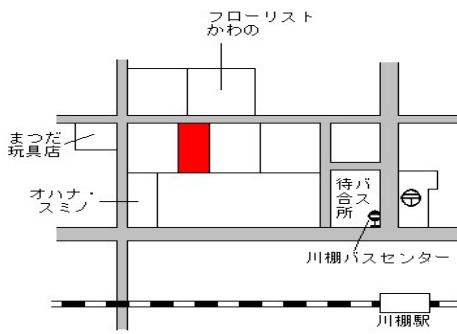

川棚(県) 東彼杵郡川棚町城山町1 4番5 27,400円
 - 1 0.4%
 229㎡

川棚 600m

川棚(県) 東彼杵郡川棚町小串郷字重光2 3 0 14,800円
 - 2 3番3 ▲0.7%
 240㎡

小串郷 620m

川棚(県) 東彼杵郡川棚町五反田郷字五反田前 12,900円
 - 3 平1 6 9番 ▲0.8%
 398㎡

五反田停 近接

川棚(県) 東彼杵郡川棚町栄町4番8 29,400円
 5-1 川棚印刷 0.7%
 165㎡

川棚 180m