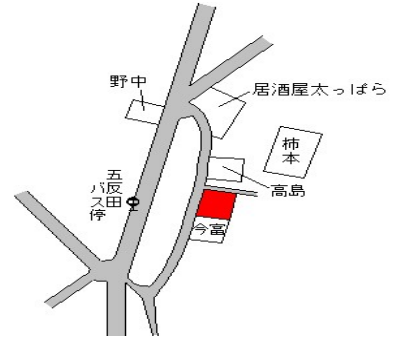

川棚(県) 東彼杵郡川棚町城山町1 4番5 27,400円
 - 1 0.4%
 229㎡

川棚 600m

川棚(県) 東彼杵郡川棚町小串郷字重光2 3 0 14,800円
 - 2 3番3 ▲0.7%
 240㎡

小串郷 620m

川棚(県) 東彼杵郡川棚町五反田郷字五反田前 12,900円
 - 3 平1 6 9番 ▲0.8%
 398㎡

五反田停 近接

川棚(県) 東彼杵郡川棚町栄町4番8 29,400円
 5-1 川棚印刷 0.7%
 165㎡

川棚 180m