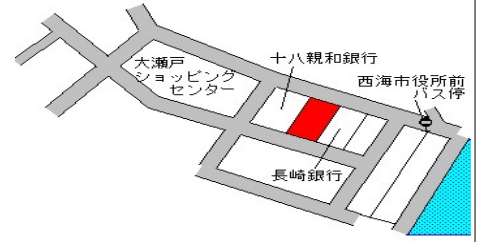

雪の浦停 160m

西海(県) - 11	西海市崎戸町本郷字村996番	6,200円 ▲ 1.2 % 319㎡
---------------	----------------	---------------------------

崎戸本郷停 150m

西海(県) - 12	西海市大瀬戸町瀬戸極浦郷字小浦2 264番1	12,700円 ▲ 2.3 % 198㎡
---------------	---------------------------	----------------------------

西海市役所前停 110m

西海(県) 5-1	西海市西彼町大串郷字藤ノ尾191 3番13外 大串タクシー(有)	23,300円 ▲2.5% 326㎡
--------------	--	--------------------------

大串停 近接

西海(県) 5-2	西海市西彼町小迎郷字上珍古原10 27番1外 フレイジュ近藤	25,500円 ▲0.4% 616㎡
--------------	--------------------------------------	--------------------------

小迎停 170m

西海(県) 5-3	西海市大瀬戸町瀬戸壺浦郷字小浦2 278番27 第一生命ビル	25,200円 ▲2.3% 343㎡
--------------	--------------------------------------	--------------------------

西海市役所前停 80m