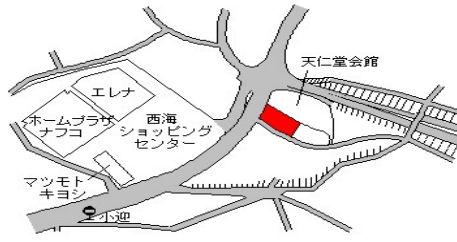

中浦農協前停 150m

西海(県) - 9	西海市大島町字大小島1939番5	11,400円 ▲ 1.7 % 265㎡
--------------	------------------	----------------------------

間瀬停 310m

西海(県) - 10	西海市大瀬戸町雪浦上郷字下タ小路 88番1外	6,620円 ▲ 1.2 % 306㎡
---------------	---------------------------	---------------------------

雪の浦停 160m

西海(県) - 11	西海市崎戸町本郷字村996番	6,200円 ▲ 1.2 % 319㎡
---------------	----------------	---------------------------

崎戸本郷停 150m

西海(県) - 12	西海市大瀬戸町瀬戸極浦郷字小浦2 264番1	12,700円 ▲ 2.3 % 198㎡
---------------	---------------------------	----------------------------

西海市役所前停 110m

西海(県) 5-1	西海市西彼町大串郷字藤ノ尾191 3番13外 大串タクシー(有)	23,300円 ▲2.5% 326㎡
--------------	--	--------------------------

大串停 近接

西海(県) 5-2	西海市西彼町小迎郷字上珍古原10 27番1外 フレイジュ近藤	25,500円 ▲0.4% 616㎡
--------------	--------------------------------------	--------------------------

小迎停 170m

西海(県) 5-3	西海市大瀬戸町瀬戸壺浦郷字小浦2 278番27 第一生命ビル	25,200円 ▲2.3% 343㎡
--------------	--------------------------------------	--------------------------

西海市役所前停 80m