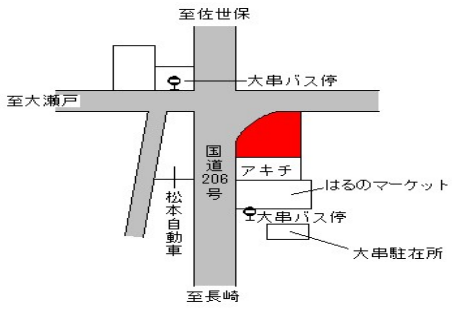

西海(県) 5-1	西海市西彼町大串郷字藤ノ尾191 3番13外 大串タクシー(有)	23,300円 ▲2.5% 326㎡

大串停 近接

西海(県) 5-2	西海市西彼町小迎郷字上珍古原10 27番1外 フレイジュ近藤	25,500円 ▲0.4% 616㎡