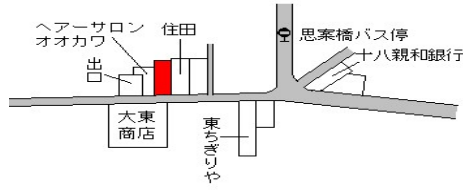

勝本入口停 130m

老岐(県) 老岐市芦辺町芦辺浦字東329番 15,700円 ▲3.1% 119㎡
5-3