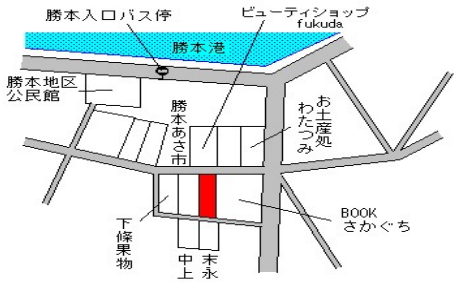

山崎停 150m

老岐(県) - 11	老岐市石田町印通寺浦字大地356番外	10,900円 ▲ 1.8 % 274㎡
---------------	--------------------	----------------------------

祝町停 270m

老岐(県) 5 - 1	老岐市郷ノ浦町郷ノ浦字築町45番2外 離島移住サポートセンターアークス	33,300円 ▲ 2.1 % 99㎡
----------------	--	---------------------------

本町停 近接

老岐(県) 老岐市勝本町勝本浦字黒瀬194番 18,700円 ▲1.6% 95㎡
 5-2 スエナガ写真館

勝本入口停 130m

老岐(県) 老岐市芦辺町芦辺浦字東329番 15,700円 ▲3.1% 119㎡
 5-3

思案橋停 100m

老岐(県) 老岐市石田町印通寺浦字目坂204番1外 15,600円 ▲3.1% 177㎡
 5-4

印通寺停 近接