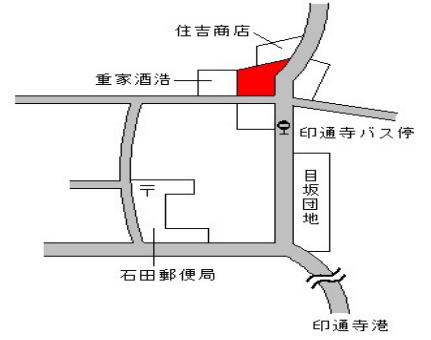

本町停 近接

老岐(県) 老岐市勝本町勝本浦字黒瀬194番 18,700円 ▲1.6% 95㎡
 5-2 スエナガ写真館

勝本入口停 130m

老岐(県) 老岐市芦辺町芦辺浦字東329番 15,700円 ▲3.1% 119㎡
 5-3

思案橋停 100m

老岐(県) 老岐市石田町印通寺浦字目坂204番1外 15,600円 ▲3.1% 177㎡
 5-4

印通寺停 近接