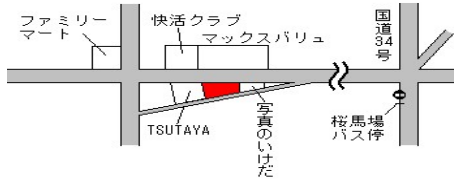

大村(県) 3-1	大村市沖田町396番	8,850円 2.3% 3,536㎡

郡橋停 500m

大村(県) 5-1	大村市古賀島町525番1 やよい軒	62,300円 1.3% 742㎡

桜馬場停 860m

大村(県) 5-2	大村市西本町537番5 恵利ビル	66,000円 2.3% 231㎡

大村 800m

大村(県) 5-3	大村市宮小路2丁目574番1外 今里時計店	41,300円 1.5% 259㎡

大村車両基地 650m

大村(県) 5-4	大村市東三城町9番3	66,200円 1.1% 315㎡

大村 260m

大村(県) 5-5	大村市松山町633番1 KUROKI DENTAL CL INIC	48,800円 1.2% 700㎡

松山停 270m

大村(県) 9-1	大村市富の原2丁目440番1外	18,800円 1.1% 4,912㎡

黒丸入口停 400m