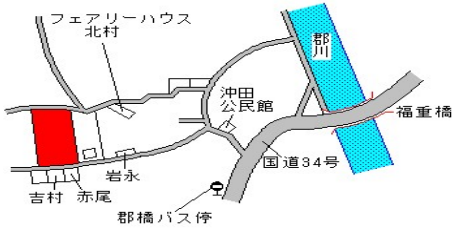

新大村 630m

大村(県) - 9	大村市小路口本町340番2	35,300円 2.0% 262㎡
--------------	---------------	-------------------------

竹松 600m

大村(県) - 10	大村市松並2丁目866番4	39,400円 2.1% 183㎡
---------------	---------------	-------------------------

市民病院前停 640m

大村(県) - 11	大村市富の原1丁目1375番31	36,800円 2.2% 181㎡
---------------	------------------	-------------------------

富の原一丁目停 270m

大村(県) - 12	大村市溝陸町1029番206	30,300円 1.3% 204㎡
---------------	----------------	-------------------------

五月台団地停 110m

大村(県) 3-1	大村市沖田町396番	8,850円 2.3% 3,536㎡
--------------	------------	--------------------------

郡橋停 500m

大村(県) 5-1	大村市古賀島町525番1 やよい軒	62,300円 1.3% 742㎡
--------------	----------------------	-------------------------