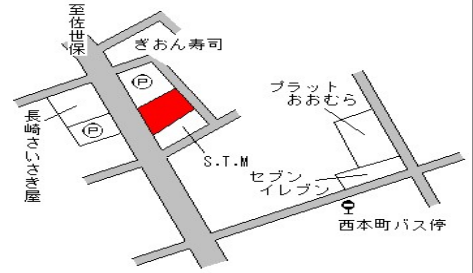

市民病院前停 640m

大村(県) - 11	大村市富の原1丁目1375番31	36,800円 2.2% 181㎡
---------------	------------------	-------------------------

富の原一丁目停 270m

大村(県) - 12	大村市溝陸町1029番206	30,300円 1.3% 204㎡
---------------	----------------	-------------------------

五月台団地停 110m

大村(県) 3-1	大村市沖田町396番	8,850円 2.3% 3,536㎡
--------------	------------	--------------------------

郡橋停 500m

大村(県) 5-1	大村市古賀島町525番1 やよい軒	62,300円 1.3% 742㎡
--------------	----------------------	-------------------------

桜馬場停 860m

大村(県) 5-2	大村市西本町537番5 恵利ビル	66,000円 2.3% 231㎡
--------------	---------------------	-------------------------

大村 800m

大村(県) 5-3	大村市宮小路2丁目574番1外 今里時計店	41,300円 1.5% 259㎡
--------------	--------------------------	-------------------------