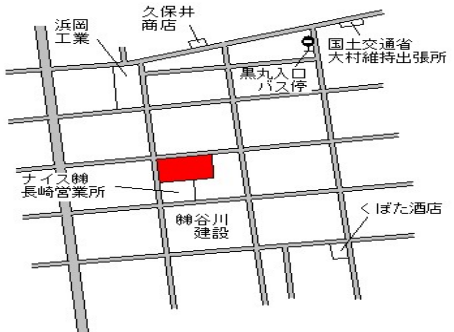

桜馬場停 860m

大村(県) 5-2	大村市西本町537番5 恵利ビル	66,000円 2.3% 231㎡
--------------	---------------------	-------------------------

大村 800m

大村(県) 5-3	大村市宮小路2丁目574番1外 今里時計店	41,300円 1.5% 259㎡
--------------	--------------------------	-------------------------

大村車両基地 650m

大村(県) 5-4	大村市東三城町9番3	66,200円 1.1% 315㎡
--------------	------------	-------------------------

大村 260m

大村(県) 5-5	大村市松山町633番1 KUROKI DENTAL CL INIC	48,800円 1.2% 700㎡
--------------	---	-------------------------

松山停 270m

大村(県) 9-1	大村市富の原2丁目440番1外	18,800円 1.1% 4,912㎡
--------------	-----------------	---------------------------

黒丸入口停 400m