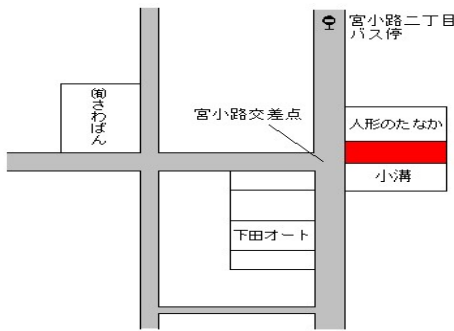

五月台団地停 110m

大村(県) 3-1	大村市沖田町396番	8,850円 2.3% 3,536㎡
--------------	------------	--------------------------

郡橋停 500m

大村(県) 5-1	大村市古賀島町525番1 やよい軒	62,300円 1.3% 742㎡
--------------	----------------------	-------------------------

桜馬場停 860m

大村(県) 5-2	大村市西本町537番5 恵利ビル	66,000円 2.3% 231㎡
--------------	---------------------	-------------------------

大村 800m

大村(県) 5-3	大村市宮小路2丁目574番1外 今里時計店	41,300円 1.5% 259㎡
--------------	--------------------------	-------------------------