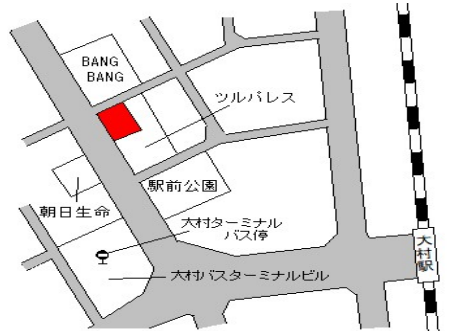

五月台団地停 110m

大村(県) 3-1	大村市沖田町396番	8,850円 2.3% 3,536㎡
--------------	------------	--------------------------

郡橋停 500m

大村(県) 5-1	大村市古賀島町525番1 やよい軒	62,300円 1.3% 742㎡
--------------	----------------------	-------------------------

桜馬場停 860m

大村(県) 5-2	大村市西本町537番5 恵利ビル	66,000円 2.3% 231㎡
--------------	---------------------	-------------------------

大村 800m

大村(県) 5-3	大村市宮小路2丁目574番1外 今里時計店	41,300円 1.5% 259㎡
--------------	--------------------------	-------------------------

大村車両基地 650m

大村(県) 5-4	大村市東三城町9番3	66,200円 1.1% 315㎡
--------------	------------	-------------------------

大村 260m

大村(県) 5-5	大村市松山町633番1 KUROKI DENTAL CL INIC	48,800円 1.2% 700㎡
--------------	---	-------------------------