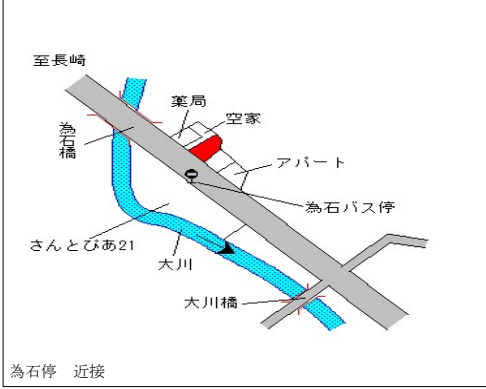

長崎(県) 長崎市為石町字岩崎2525番3 29,800円 ▲2.0% 623㎡
5-22 おつか内科・消化器科