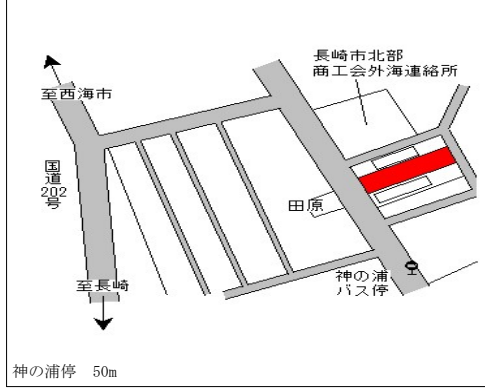

長崎(県) 長崎市神浦江川町字溝1044番2 13,200円 ▲1.5% 152㎡
5-23 松井酒店