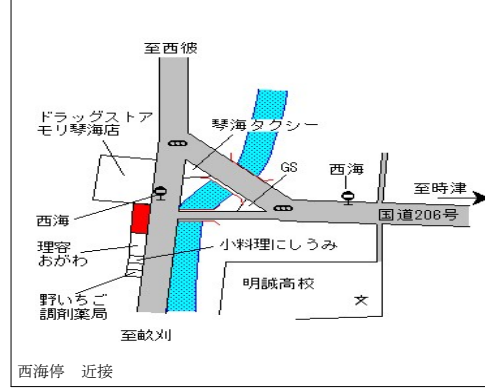

野母崎郵便局裏停 70m

長崎(県) 長崎市為石町字岩崎2525番3 29,800円 ▲2.0% 623㎡
5-22 おつか内科・消化器科

長崎(県) 長崎市神浦江川町字溝1044番2 13,200円 ▲1.5% 152㎡
5-23 松井酒店

長崎(県) 長崎市西海町字樋出1719番6 26,700円 ▲1.8% 314㎡
5-24

長崎(県) 長崎市大浜町1548番1 72,600円 0.1% 185㎡
5-25