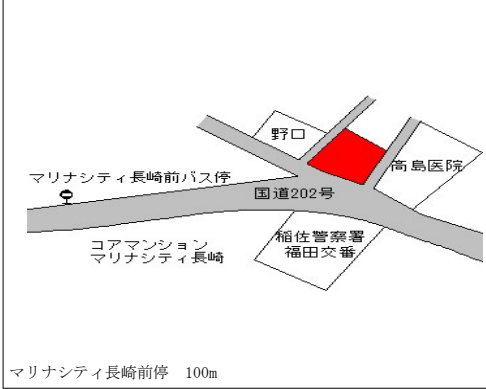

野母崎郵便局裏停 70m

長崎(県) 長崎市為石町字岩崎2525番3 29,800円 ▲2.0% 623㎡
5-22 おつか内科・消化器科

長崎(県) 長崎市神浦江川町字溝1044番2 13,200円 ▲1.5% 152㎡
5-23 松井酒店

長崎(県) 長崎市西海町字樋出1719番6 26,700円 ▲1.8% 314㎡
5-24

長崎(県) 長崎市大浜町1548番1 72,600円 0.1% 185㎡
5-25