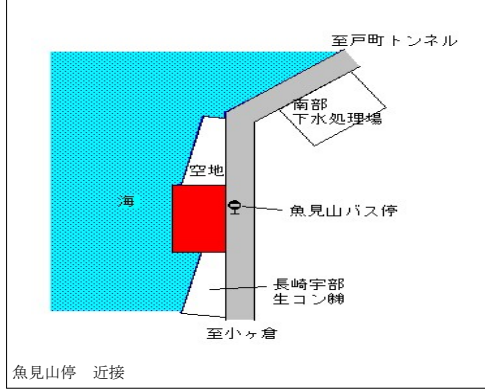

長崎(県) 長崎市戸町5丁目672番1外 38,300円 0.0% 3,748㎡
9-1 崎陽生コン株式会社