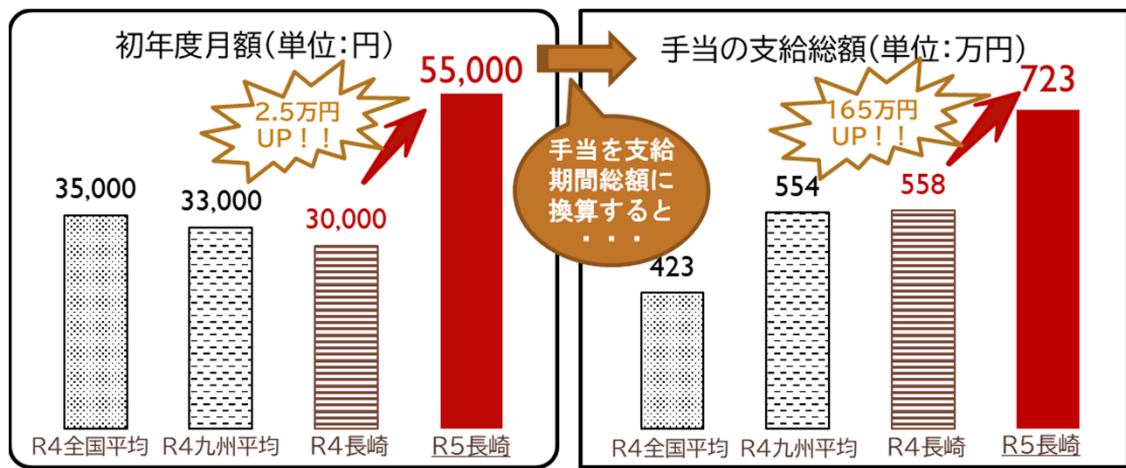

長崎県の獣医師手当が、令和5年の4月から、全国トップレベルに大幅アップしたんだって

初年度は、今までと比べて1か月あたり2.5万円増。総額だと165万円も増額するんだよ。

すごいね

観光や水産のイメージが強い長崎県だけど、畜産も頑張ってるって知ってた？

正直意外。

業務内容や採用情報をSNSで情報発信してるから見てみて。

HP

Instagram