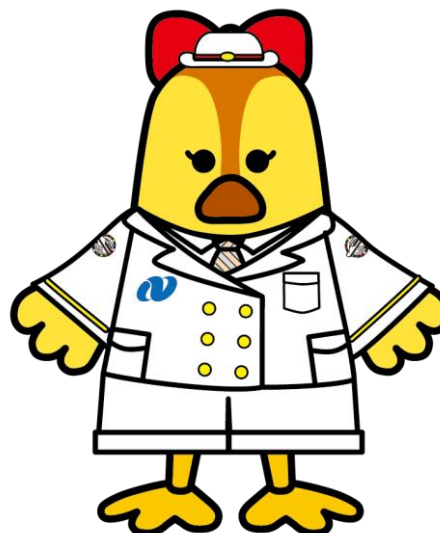

カラー表示

【緑】

C 75% M 0% Y 100% K 25%
DIC 213

【赤】 くちばし

C 0% M 100% Y 100% K 0%
DIC 157

【茶】

C 0% M 55% Y 100% K 20%
DIC 315

【黄】 足

C 0% M 25% Y 100% K 0%
DIC 86

【黄】 ボタン・帽子・袖

C 0% M 0% Y 100% K 0%
DIC 126

【紺】

C 100% M 100% Y 25% K 25%
DIC 255

【黒】

C 0% M 0% Y 0% K 100%
DIC 582

【青】

C 87% M 52% Y 0% K 0%
DIC 2591

【赤】

C 0% M 100% Y 100% K 0%
DIC 157

【茶】 頭等

C 0% M 60% Y 100% K 15%
DIC 202

【茶】 くちばし

C 0% M 70% Y 100% K 35%
DIC 645

【黄】 肌

C 0% M 10% Y 80% K 0%
DIC 57

【黄】 足

C 0% M 25% Y 100% K 0%
DIC 86

【黄】 ボタン・帽子・袖

C 0% M 0% Y 100% K 0%
DIC 126

【グレー】 ネクタイ

C 0% M 0% Y 0% K 20%
DIC G147

【ベージュ】 ネクタイ

C 0% M 20% Y 30% K 0%
DIC C93

【黒】

C 0% M 0% Y 0% K 100%
DIC 582

【青】

C 87% M 52% Y 0% K 0%
DIC 2591

両袖肩部分
ロゴマーク

・きいろ

【CMYK】 C : 0% M : 0% Y : 100% K : 0%
【RGB】 R : 255 G : 240 B : 0
【DIC】 DIC126

・ピンク

【CMYK】 C : 5% M : 100% Y : 60% K : 0%
【RGB】 R : 222 G : 0 B : 69
【DIC】 DIC-N719

・あお

【CMYK】 C : 90% M : 50% Y : 0% K : 0%
【RGB】 R : 0 G : 108 B : 182
【DIC】 DIC221

・みどり

【CMYK】 C : 90% M : 10% Y : 100% K : 10%
【RGB】 R : 0 G : 142 B : 60
【DIC】 DIC2554

・くろ

【CMYK】 C : 0% M : 0% Y : 0% K : 100%
【RGB】 R : 35 G : 24 B : 21
【DIC】 DIC582