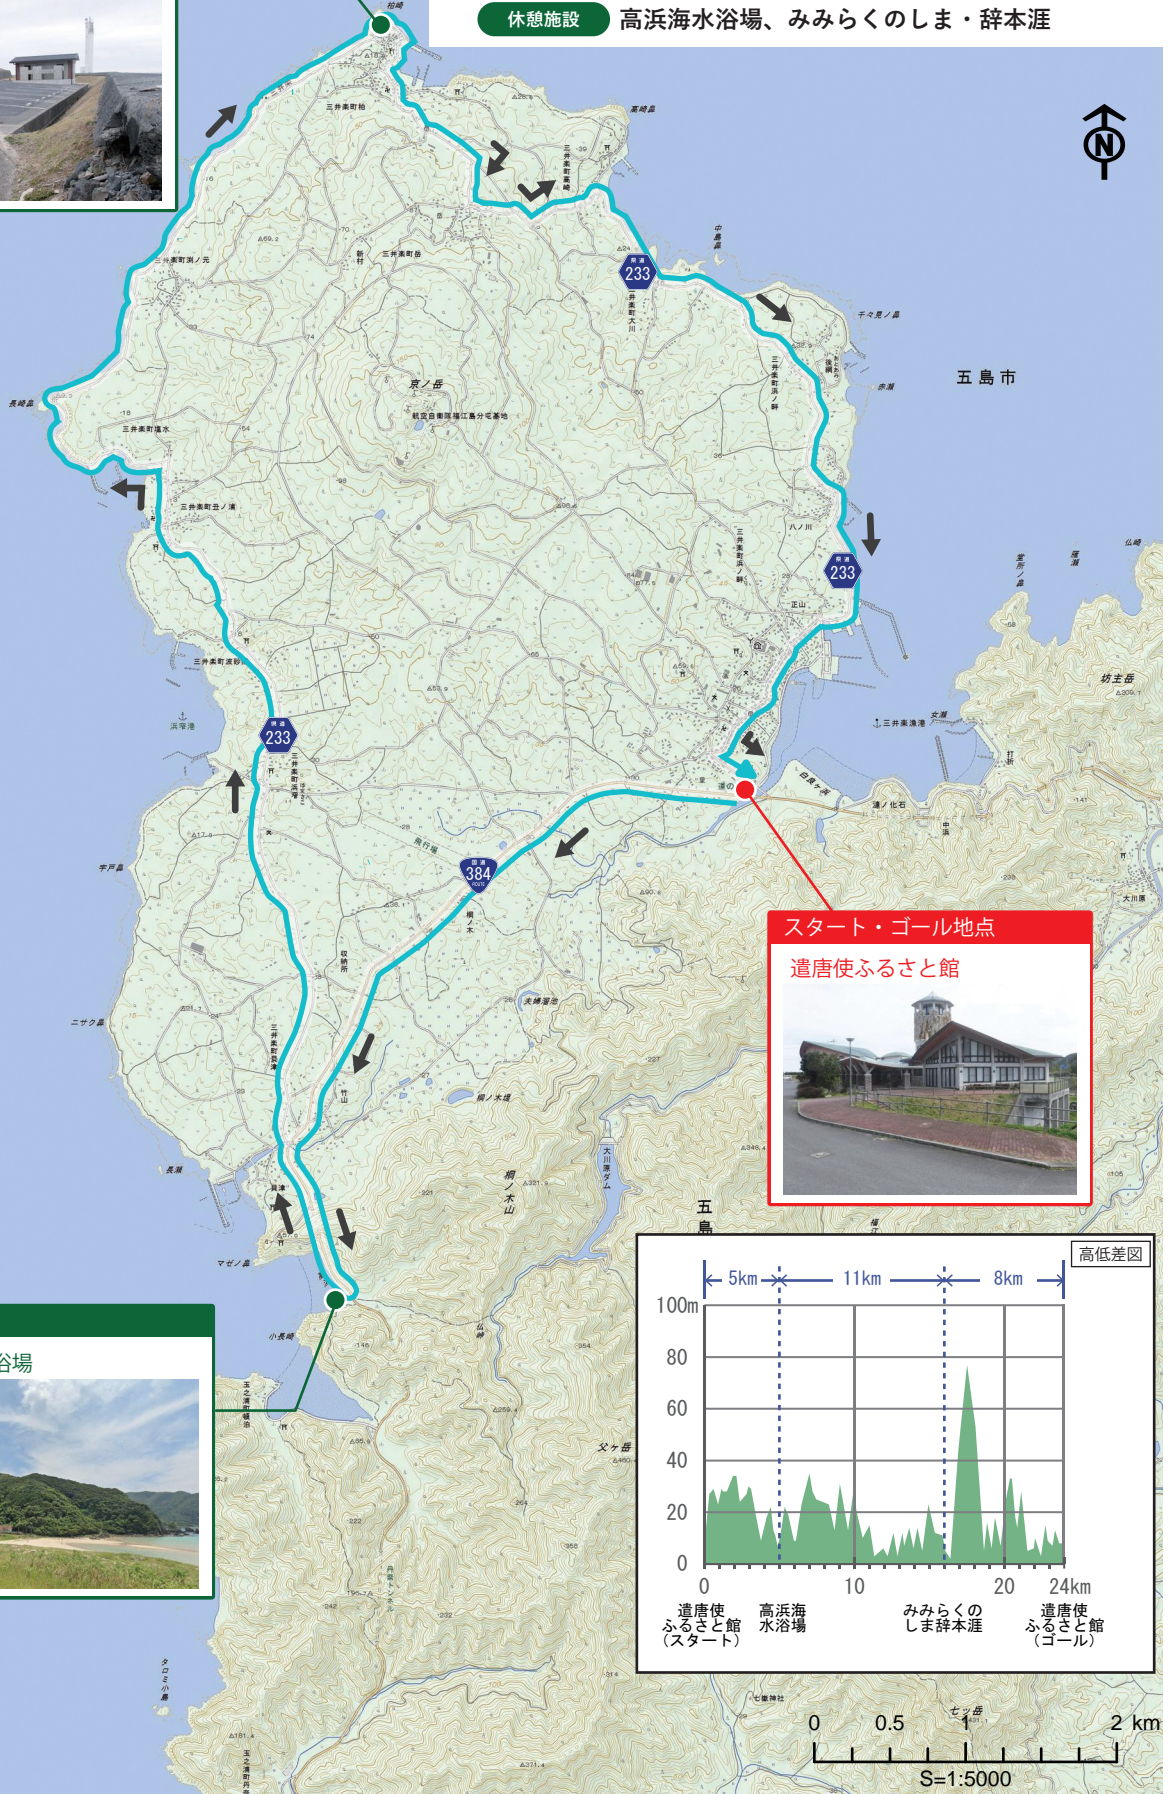

下五島地域サイクリングルート コース図

E3(初級)

距離約 24 km

獲得標高約 350 m

休憩施設

みみらくのしま・辞本涯

スタート地点

ゴール地点

遣唐使ふるさと館 → 高浜海水浴場 → 遣唐使ふるさと館

休憩施設

高浜海水浴場、みみらくのしま・辞本涯

休憩施設

高浜海水浴場