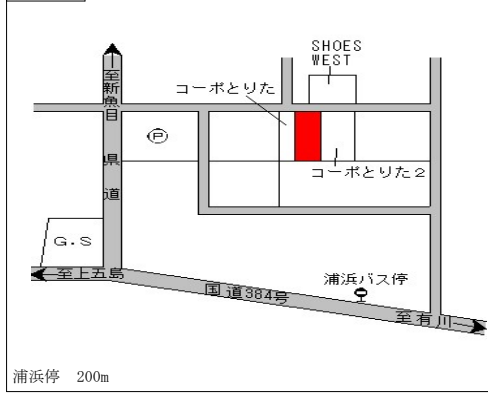

新上五島 (県) 5-2
南松浦郡新上五島町浦桑郷字浦浜1 385番
22,900円 ▲3.8% 228㎡
パティスリーかしの木