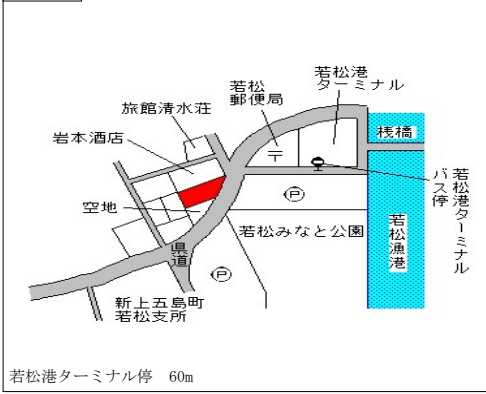

奈良尾福祉センター前バス停
地域福祉センター じおさい 宮崎 グラウンド 坂本 田原

奈良尾福祉センター前停 100m

| | | |
|---------------------|--------------------------------|---------------------------|
| 新上五島 (県) - 11 | 南松浦郡新上五島町立串郷字先筋 6 5 0 番 3 8 | 5,700円 ▲ 2.6 % 116㎡ |
|---------------------|--------------------------------|---------------------------|

柴田商店 本谷 福田 公園
立串バス停 木谷 木谷 海

立串停 近接

| | | |
|---------------------|---------------------------------|---------------------------|
| 新上五島 (県) - 12 | 南松浦郡新上五島町奈良尾郷字高井 旅 9 1 5 番 9 | 5,500円 ▲ 3.5 % 152㎡ |
|---------------------|---------------------------------|---------------------------|

消防倉庫 岩谷商店 森 高井旅橋
高井旅公民館 新上五島町立 奈良尾中学校
バス停 奈良尾中学校前

奈良尾中学校前停 70m

新上五島 (県) 5-1
 南松浦郡新上五島町若松郷字神ノ浦 越160番10外
 11,200円 ▲4.3% 244㎡

新上五島 (県) 5-2
 南松浦郡新上五島町浦桑郷字浦浜1 385番
 22,900円 ▲3.8% 228㎡
 パティスリーかしの木

新上五島 (県) 5-3
 南松浦郡新上五島町奈良尾郷字水口 ノ下639番2
 14,000円 ▲4.1% 123㎡