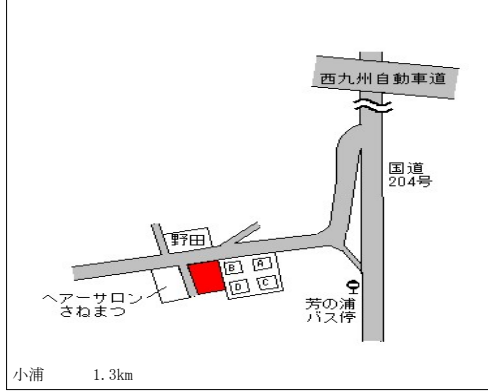

佐々(県) - 1	北松浦郡佐々町石免字堅山414 番5外	24,200円 1.3% 212㎡
--------------	------------------------	-------------------------

佐々(県) - 2	北松浦郡佐々町小浦免字松山100 9番5	24,000円 1.3% 272㎡
--------------	-------------------------	-------------------------

佐々(県) - 3	北松浦郡佐々町平野免字立岩619 番10外	23,100円 1.3% 241㎡
--------------	--------------------------	-------------------------

佐々(県) 5 - 1	北松浦郡佐々町本田原免字新聞18 7番1	38,000円 0.5% 209㎡
----------------	-------------------------	-------------------------

酒のタナカ