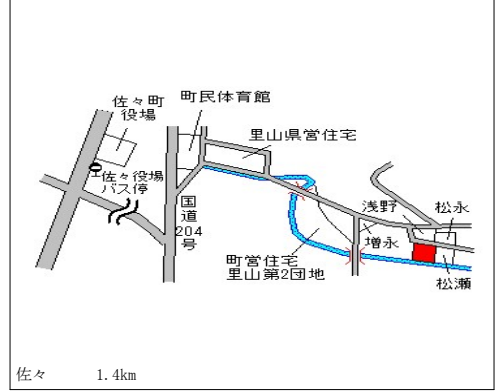

佐々(県) - 1	北松浦郡佐々町石免字堅山414 番5外	24,200円 1.3% 212㎡
--------------	------------------------	-------------------------

佐々(県) - 2	北松浦郡佐々町小浦免字松山100 9番5	24,000円 1.3% 272㎡
--------------	-------------------------	-------------------------

佐々(県) - 3	北松浦郡佐々町平野免字立岩619 番10外	23,100円 1.3% 241㎡
--------------	--------------------------	-------------------------

佐々(県) 5 - 1	北松浦郡佐々町本田原免字新聞18 7番1	38,000円 0.5% 209㎡
----------------	-------------------------	-------------------------

酒のタナカ