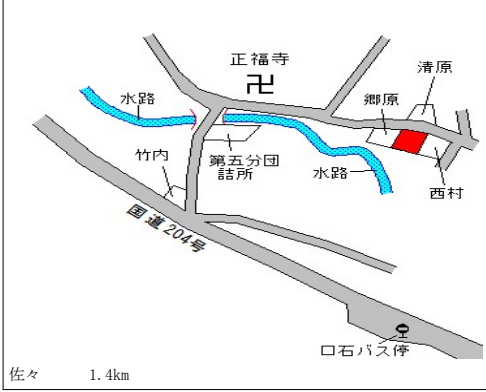

佐々(県) - 1	北松浦郡佐々町石免字堅山414 番5外	24,200円 1.3% 212㎡
--------------	------------------------	-------------------------

佐々(県) - 2	北松浦郡佐々町小浦免字松山100 9番5	24,000円 1.3% 272㎡
--------------	-------------------------	-------------------------

佐々(県) - 3	北松浦郡佐々町平野免字立岩619 番10外	23,100円 1.3% 241㎡
--------------	--------------------------	-------------------------

佐々(県) 5 - 1	北松浦郡佐々町本田原免字新聞18 7番1	38,000円 0.5% 209㎡
----------------	-------------------------	-------------------------

酒のタナカ