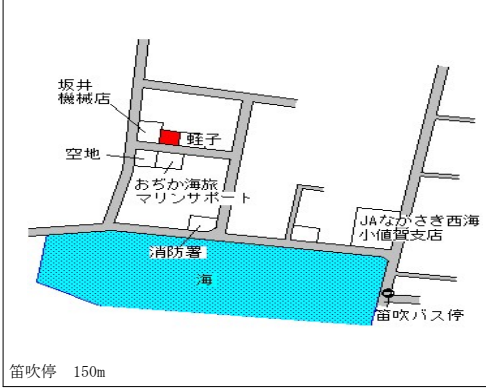

小値賀 (県) - 1	北松浦郡小値賀町笛吹郷字浦町1 5 3 7 番 2 0	9,350円 ▲ 3.1 % 69㎡
-------------------	--------------------------------	--------------------------

笛吹停 150m

小値賀 (県) - 2	北松浦郡小値賀町柳郷字浜ノ上 8 3 3 番 1	3,770円 ▲ 1.0 % 845㎡
-------------------	-----------------------------	---------------------------

柳停 260m

小値賀 (県) - 3	北松浦郡小値賀町前方郷字相津ノ迎 3 7 7 9 番 1	2,940円 ▲ 0.7 % 850㎡
-------------------	---------------------------------	---------------------------

相津停 80m

小値賀 (県) 5 - 1	北松浦郡小値賀町笛吹郷字中小路 1 6 6 0 番	13,600円 ▲ 4.2 % 75㎡
---------------------	------------------------------	---------------------------