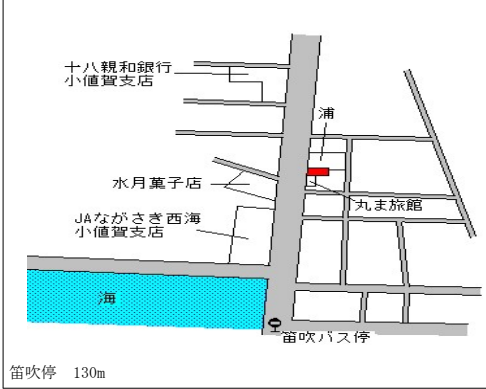

相津停 80m

小値賀 (県) 5 - 1	北松浦郡小値賀町笛吹郷字中小路 1 6 6 0 番	13,600円 ▲ 4.2 % 75㎡

ふだば履物店