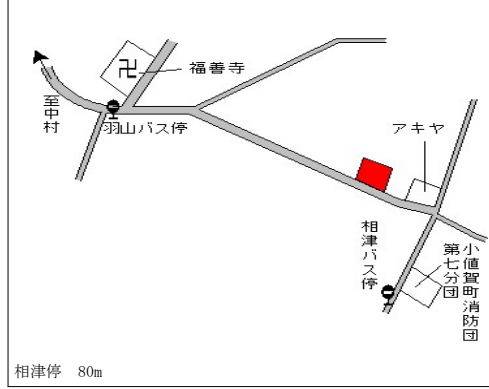

小値賀 (県) - 1	北松浦郡小値賀町笛吹郷字浦町1 5 3 7 番 2 0	9,350円 ▲ 3.1 % 69㎡
-------------------	--------------------------------	--------------------------

笛吹停 150m

小値賀 (県) - 2	北松浦郡小値賀町柳郷字浜ノ上 8 3 3 番 1	3,770円 ▲ 1.0 % 845㎡
-------------------	-----------------------------	---------------------------

柳停 260m

小値賀 (県) - 3	北松浦郡小値賀町前方郷字相津ノ迎 3 7 7 9 番 1	2,940円 ▲ 0.7 % 850㎡
-------------------	---------------------------------	---------------------------

相津停 80m

小値賀 (県) 5 - 1	北松浦郡小値賀町笛吹郷字中小路 1 6 6 0 番	13,600円 ▲ 4.2 % 75㎡
---------------------	------------------------------	---------------------------

ふだば履物店

笛吹停 130m