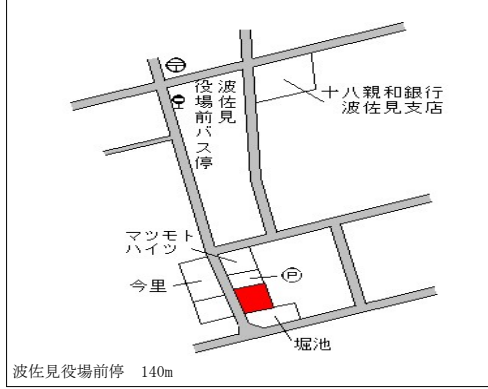

波佐見 (県) - 1	東彼杵郡波佐見町湯無田郷字下原 9 8 9 番 3	15,800円 0.0 % 320㎡
-------------------	------------------------------	--------------------------

波佐見 (県) - 2	東彼杵郡波佐見町宿郷字宿 5 6 9 番 4	18,300円 0.5 % 341㎡
-------------------	---------------------------	--------------------------

波佐見 (県) - 3	東彼杵郡波佐見町長野郷字三森 7 0 4 番 1	13,700円 ▲ 0.7 % 361㎡
-------------------	-----------------------------	----------------------------

波佐見 (県) 5 - 1	東彼杵郡波佐見町湯無田郷字内海 1 2 2 1 番 吉村酒店	18,700円 0.0 % 309㎡
---------------------	--------------------------------------	--------------------------