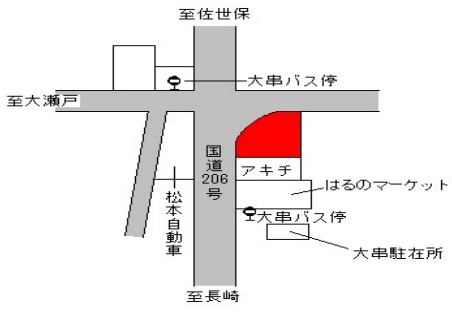

中浦農協前停 150m

西海(県) 西海市大島町字大小島1939番5
- 9 5 11,600円 ▲1.7% 265㎡

間瀬停 310m

西海(県) 西海市大瀬戸町雪浦上郷字下タ小路
- 10 88番1外 6,700円 ▲1.2% 306㎡

雪の浦停 160m

西海(県) 西海市崎戸町本郷字浦1049番外
- 11 6,300円 ▲1.7% 254㎡

崎戸本郷停 90m

西海(県) 西海市大瀬戸町瀬戸壺浦郷字小浦2
- 12 264番1 13,000円 ▲2.3% 198㎡

西海市役所前停 110m

西海(県) 5-1	西海市西彼町大串郷字藤ノ尾191 3番13外 大串タクシー(有)	23,900円 ▲1.2% 326㎡
--------------	--	--------------------------

大串停 近接

西海(県) 5-2	西海市西彼町小迎郷字上珍古原10 27番1外 フレイジュ近藤	25,600円 ▲0.4% 616㎡
--------------	--------------------------------------	--------------------------