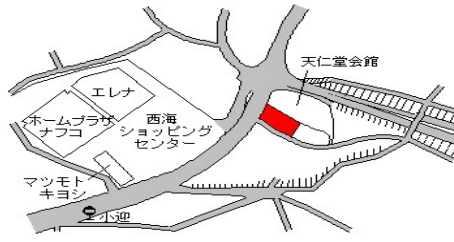

横浦停 近接

西海(県) 西海市西海町面高郷字村1463番
- 5 1 6,880円 ▲1.3% 377㎡

面高停 160m

西海(県) 西海市西海町黒口郷字牛水1923
- 6 番 5,490円 ▲1.4% 232㎡

崎辺停 70m

西海(県) 西海市西海町七釜郷字四釜1848
- 7 番 6,480円 ▲1.4% 192㎡

鳥崎停 150m

西海(県) 西海市西海町中浦南郷字ミノノ20
- 8 32番2 4,670円 ▲1.1% 259㎡

中浦農協前停 150m

西海(県) 西海市大島町字大小島1939番5
- 9 5 11,600円 ▲1.7% 265㎡

間瀬停 310m

西海(県) 西海市大瀬戸町雪浦上郷字下タ小路
- 10 88番1外 6,700円 ▲1.2% 306㎡

雪の浦停 160m

西海(県) 西海市崎戸町本郷字浦1049番外
- 11 6,300円 ▲1.7% 254㎡

崎戸本郷停 90m

西海(県) 西海市大瀬戸町瀬戸壺浦郷字小浦2
- 12 264番1 13,000円 ▲2.3% 198㎡

西海市役所前停 110m

西海(県) 5-1	西海市西彼町大串郷字藤ノ尾191 3番13外 大串タクシー(有)	23,900円 ▲1.2% 326㎡
--------------	--	--------------------------

大串停 近接

西海(県) 5-2	西海市西彼町小迎郷字上珍古原10 27番1外 フレイジュ近藤	25,600円 ▲0.4% 616㎡
--------------	--------------------------------------	--------------------------

小迎停 170m

西海(県) 5-3	西海市大瀬戸町瀬戸壺浦郷字小浦2 278番27 第一生命ビル	25,800円 ▲2.3% 343㎡
--------------	--------------------------------------	--------------------------

西海市役所前停 80m