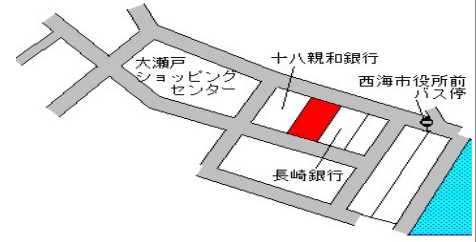

中浦農協前停 150m

西海(県) 西海市大島町字大小島1939番5
- 9 5 11,600円 ▲1.7% 265㎡

間瀬停 310m

西海(県) 西海市大瀬戸町雪浦上郷字下タ小路
- 10 88番1外 6,700円 ▲1.2% 306㎡

雪の浦停 160m

西海(県) 西海市崎戸町本郷字浦1049番外
- 11 6,300円 ▲1.7% 254㎡

崎戸本郷停 90m

西海(県) 西海市大瀬戸町瀬戸壺浦郷字小浦2
- 12 264番1 13,000円 ▲2.3% 198㎡

西海市役所前停 110m

西海(県) 5-1	西海市西彼町大串郷字藤ノ尾191 3番13外 大串タクシー(有)	23,900円 ▲1.2% 326㎡
--------------	--	--------------------------

大串停 近接

西海(県) 5-2	西海市西彼町小迎郷字上珍古原10 27番1外 フレイジュ近藤	25,600円 ▲0.4% 616㎡
--------------	--------------------------------------	--------------------------

小迎停 170m

西海(県) 5-3	西海市大瀬戸町瀬戸壺浦郷字小浦2 278番27 第一生命ビル	25,800円 ▲2.3% 343㎡
--------------	--------------------------------------	--------------------------

西海市役所前停 80m