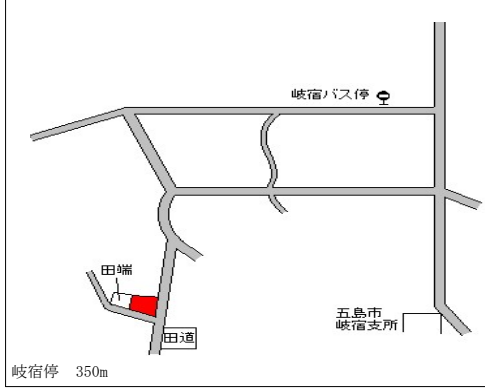

三井楽診療所前停 230m

五島(県) 五島市岐宿町岐宿字掛塚5 9番1
- 12

9,700円
▲ 3.0 %
218㎡

岐宿停 350m

五島(県) 五島市三井楽町貝津字江口941番
- 13 4,170円
▲ 1.7 %
481㎡

貝津港待合所前停 430m

五島(県) 五島市岐宿町岐宿字開2197番2
- 14 6,960円
▲ 2.5 %
460㎡

岐宿停 350m

五島(県) 五島市岐宿町二本楠字長沢651番
- 15 1 6,130円
▲ 1.8 %
327㎡

三叉路停 60m

五島(県) 五島市中央町3番15
5 - 1 ぶらぶら 28,000円
▲ 4.1 %
152㎡

農協前停 150m

五島(県) 五島市富江町富江字廣町291番1
5 - 2 七福屋酒店 19,500円
▲ 3.9 %
98㎡

富江支所裏停 130m

五島(県) 五島市三井楽町浜ノ畔字白桂103
5 - 3 1番3外 15,400円
▲ 3.8 %
161㎡
明石酒店