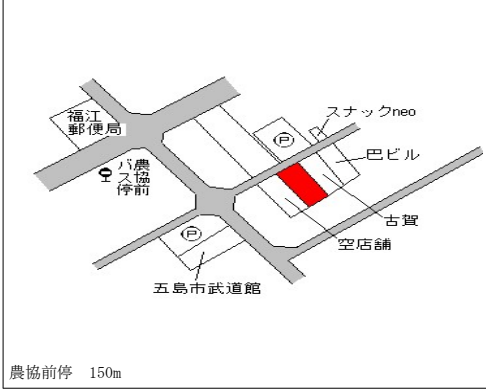

富江支所裏停 130m

五島(県) 五島市中央町3番15
5 - 1 ぶらぶら 28,000円
▲ 4.1 %
152㎡

農協前停 150m