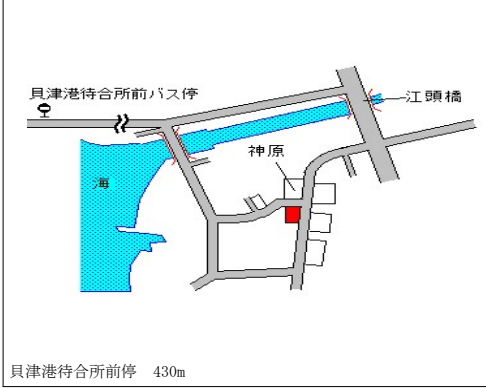

5,980円
▲ 2.9 %
258㎡

富江停 3.4km

五島(県) 五島市奈留町浦字相之浦4 6 8番3
5
- 7

8,050円
▲ 5.3 %
335㎡

保育園前停 190m

五島(県) 五島市奈留町泊字赤崎1 3 3番8
- 8

6,320円
▲ 5.0 %
217㎡

新ターミナル停 120m

五島(県) 五島市玉之浦町幾久山字下里4 5 0番
- 9

4,930円
▲ 2.8 %
393㎡

幾久山停 160m

五島(県) 五島市玉之浦町玉之浦字大ノ元4 2
3番
- 10

7,560円
▲ 4.1 %
164㎡

深浦停 近接

五島(県) 五島市三井楽町浜ノ畔字竈1 1 9 9番2
- 11

9,120円
▲ 3.0 %
255㎡

三井楽診療所前停 230m

五島(県) 五島市岐宿町岐宿字掛塚5 9番1
- 12

9,700円
▲ 3.0 %
218㎡

岐宿停 350m

五島(県) 五島市三井楽町貝津字江口941番
- 13 4,170円
▲ 1.7 %
481㎡

貝津港待合所前停 430m

五島(県) 五島市岐宿町岐宿字開2197番2
- 14 6,960円
▲ 2.5 %
460㎡

岐宿停 350m