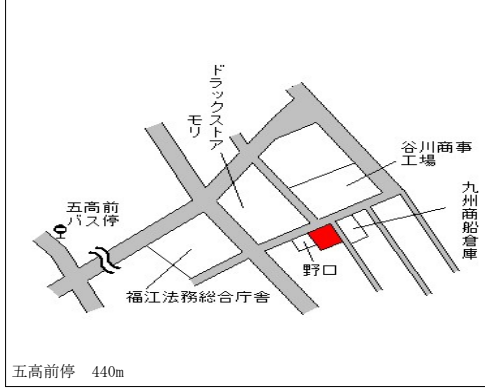

三井楽診療所前停 230m

五島(県) 五島市岐宿町岐宿字掛塚5 9番1
- 12

9,700円
▲ 3.0 %
218㎡

岐宿停 350m

五島(県) 五島市三井楽町貝津字江口941番
- 13 4,170円
▲ 1.7 %
481㎡

貝津港待合所前停 430m

五島(県) 五島市岐宿町岐宿字開2197番2
- 14 6,960円
▲ 2.5 %
460㎡

岐宿停 350m

五島(県) 五島市岐宿町二本楠字長沢651番
- 15 1 6,130円
▲ 1.8 %
327㎡

三叉路停 60m

五島(県) 五島市中央町3番15
5 - 1 ぶらぶら 28,000円
▲ 4.1 %
152㎡

農協前停 150m

五島(県) 五島市富江町富江字廣町291番1
5 - 2 七福屋酒店 19,500円
▲ 3.9 %
98㎡

富江支所裏停 130m

五島(県) 五島市三井楽町浜ノ畔字白桂103
5 - 3 1番3外 15,400円
▲ 3.8 %
161㎡
明石酒店

三井楽診療所前停 320m

五島(県) 五島市奈留町浦字殿口1818番4
5 - 4 福江信用組合 8,920円
▲ 5.6 %
125㎡

漁協前停 70m

五島(県) 五島市東浜町3丁目1418番1
5 - 5 「東浜町3-5-1」 21,400円
▲ 1.8 %
株式会社大波止タクシー 273㎡

五高前停 440m