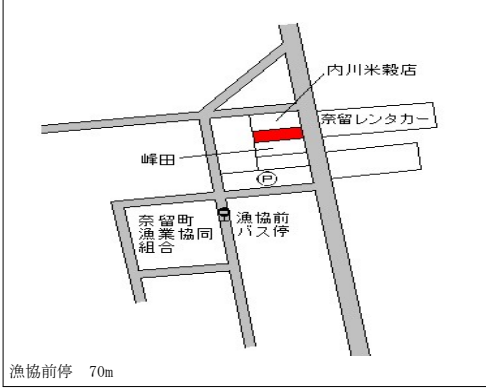

五高前停 440m

五島(県) 五島市奈留町浦字殿口1818番4
5 - 4 福江信用組合 8,920円
▲ 5.6 %
125㎡

漁協前停 70m