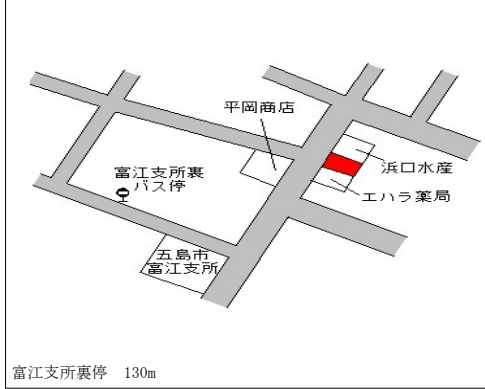

三井楽診療所前停 230m

五島(県) 五島市岐宿町岐宿字掛塚5 9番1
- 12

9,700円
▲ 3.0 %
218㎡

岐宿停 350m

五島(県) 五島市三井楽町貝津字江口941番
- 13 4,170円
▲ 1.7 %
481㎡

貝津港待合所前停 430m

五島(県) 五島市岐宿町岐宿字開2197番2
- 14 6,960円
▲ 2.5 %
460㎡

岐宿停 350m

五島(県) 五島市岐宿町二本楠字長沢651番
- 15 1 6,130円
▲ 1.8 %
327㎡

三叉路停 60m

五島(県) 五島市中央町3番15
5 - 1 ぶらぶら 28,000円
▲ 4.1 %
152㎡

農協前停 150m

五島(県) 五島市富江町富江字廣町291番1
5 - 2 七福屋酒店 19,500円
▲ 3.9 %
98㎡

富江支所裏停 130m

五島(県) 五島市三井楽町浜ノ畔字白桂103
5 - 3 1番3外 15,400円
▲ 3.8 %
161㎡
明石酒店