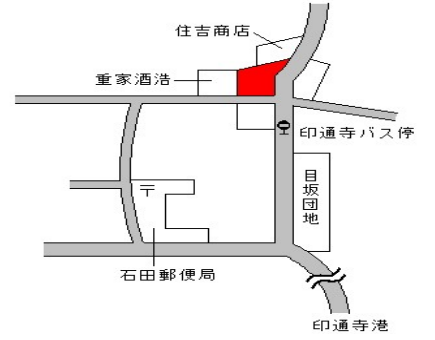

本町停 近接

老岐(県) 老岐市勝本町勝本浦字黒瀬194番 19,000円 ▲2.6% 95㎡  
 5-2 スエナガ写真館

勝本入口停 130m

老岐(県) 老岐市芦辺町芦辺浦字東329番 16,200円 ▲4.1% 119㎡  
 5-3

思案橋停 100m

老岐(県) 老岐市石田町印通寺浦字目坂204 16,100円 ▲4.2% 177㎡  
 5-4 番1外

印通寺停 近接