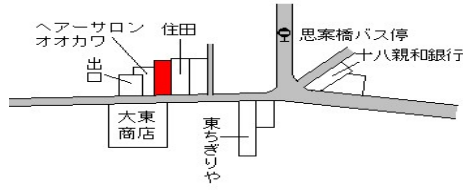

勝本入口停 130m

老岐(県) 老岐市芦辺町芦辺浦字東329番 16,200円 ▲4.1% 119㎡
5-3