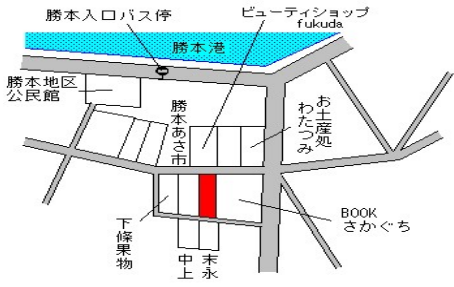

山崎停 150m

老岐(県) - 11	老岐市石田町印通寺浦字大地356番外	11,100円 ▲ 2.6 % 274㎡
---------------	--------------------	----------------------------

祝町停 270m

老岐(県) 5-1	老岐市郷ノ浦町郷ノ浦字築町45番2外 離島移住サポートセンターアークス	34,000円 ▲ 3.1 % 99㎡
--------------	----------------------------------------	---------------------------

本町停 近接

老岐(県) 老岐市勝本町勝本浦字黒瀬194番 19,000円 ▲2.6% 95㎡  
 5-2 スエナガ写真館

勝本入口停 130m

老岐(県) 老岐市芦辺町芦辺浦字東329番 16,200円 ▲4.1% 119㎡  
 5-3

思案橋停 100m

老岐(県) 老岐市石田町印通寺浦字目坂204 16,100円 ▲4.2% 177㎡  
 5-4 番1外

印通寺停 近接