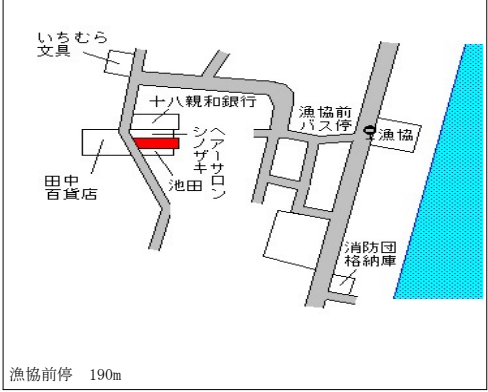

北小学校入口停 70m

平戸(県) - 11	平戸市田平町深月免字平原112番15	5,020円 0.0% 372㎡
---------------	--------------------	------------------------

万場停 450m

平戸(県) 5-1	平戸市崎方町字崎方町770番 坂本自転車店	38,200円 ▲0.8% 136㎡
--------------	--------------------------	--------------------------

平戸棧橋停 170m

平戸(県) 5-2	平戸市生月町里免字城井田3020 番1 まなべ化粧品店	15,900円 ▲ 3.0 % 167㎡
--------------	-----------------------------------	----------------------------

平戸(県) 5-3	平戸市田平町山内免字日ノ浦373 番	24,100円 0.0 % 106㎡
--------------	-----------------------	--------------------------