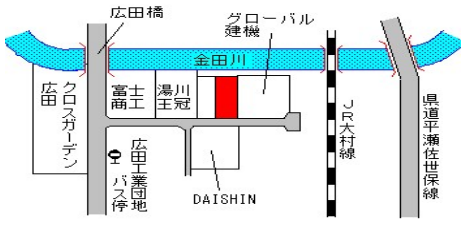

佐世保 (県) 9 - 6	佐世保市広田4丁目320番45外 「広田4-2-6」	33,000円 1.2 % 1,161㎡

早岐 1.3km