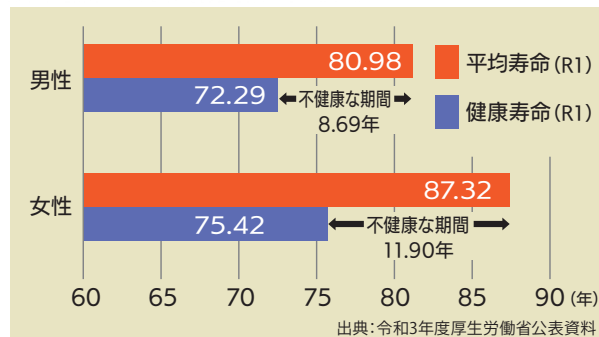

写真は1人分

すくすくいきいき

福祉・医療・子育ての情報発信

9月は健康増進普及月間です

長崎県民の生活習慣には、「歩行数が少ない」「野菜摂取量が少ない」「喫煙率が高い」「健診受診率が低い」という特徴があります。運動・食事・禁煙・健診の4つを意識して、健康革命を始めましょう！

◎本県における平均寿命と健康寿命※

※健康寿命とは日常生活に制限のない期間がどのくらいあるかを示す指標です

運動
毎日 プラス 10分