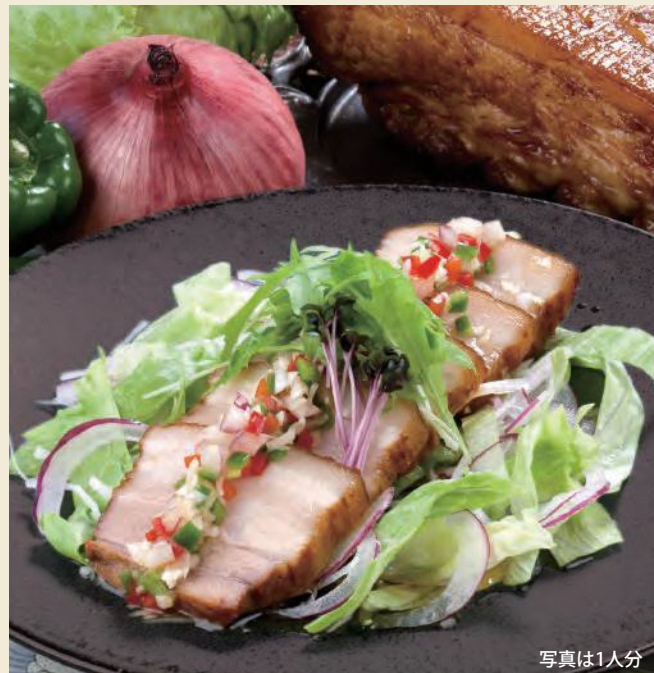

長崎県のおいしい食材を使ったヘルシーな料理を紹介します

雲仙市の特産品「豚肉」を中華料理風にアレンジ

ながさきレシピ 「たっぷり野菜と豚バラ肉の中華風ロースト」

材料 4人分

◎豚バラ肉(ブロック) 400g ◎レタス 1/2個
 ◎ダイコン 50g ◎白ネギ 50g ◎赤タマネギ 50g
 ◎ピーマン1/2個 ◎赤ピーマン 10g ◎水菜 適量
 ◎レッドキャベツスプラウト 適量

[下味調味料]◎しょう油 大さじ4 ◎グラニュー糖 6g
 ◎塩 4g ◎コショウ 少々 ◎おろしニンニク 4g
 ◎おろししょうが 4g ◎うま味調味料 4g

[調味料]◎しょう油 大さじ2 ◎酢 小さじ1 ◎砂糖 45g
 ◎水 大さじ2 ◎ゴマ油 小さじ1

- 作り方**
- ①ボウルに下味調味料をすべて混ぜ合わせてから、豚バラ肉を30分ほどつけておく。
 - ②レタスは1cm幅、ダイコンは千切り、赤タマネギはスライスして水にさらした後、水切りする。
 - ③白ネギ、ピーマン、赤ピーマンをみじん切りにする。
 - ④ボウルにすべての調味料を混ぜ③を加える。
 - ⑤①を耐熱皿にのせ、180°のオーブンで20分ほど焼き、食べやすい大きさに切る。
 - ⑥器に②を敷いた上から⑤を盛る。
 - ⑦⑥に④を全体にかけて、最後に水菜とレッドキャベツスプラウトを添えたらできあがり。