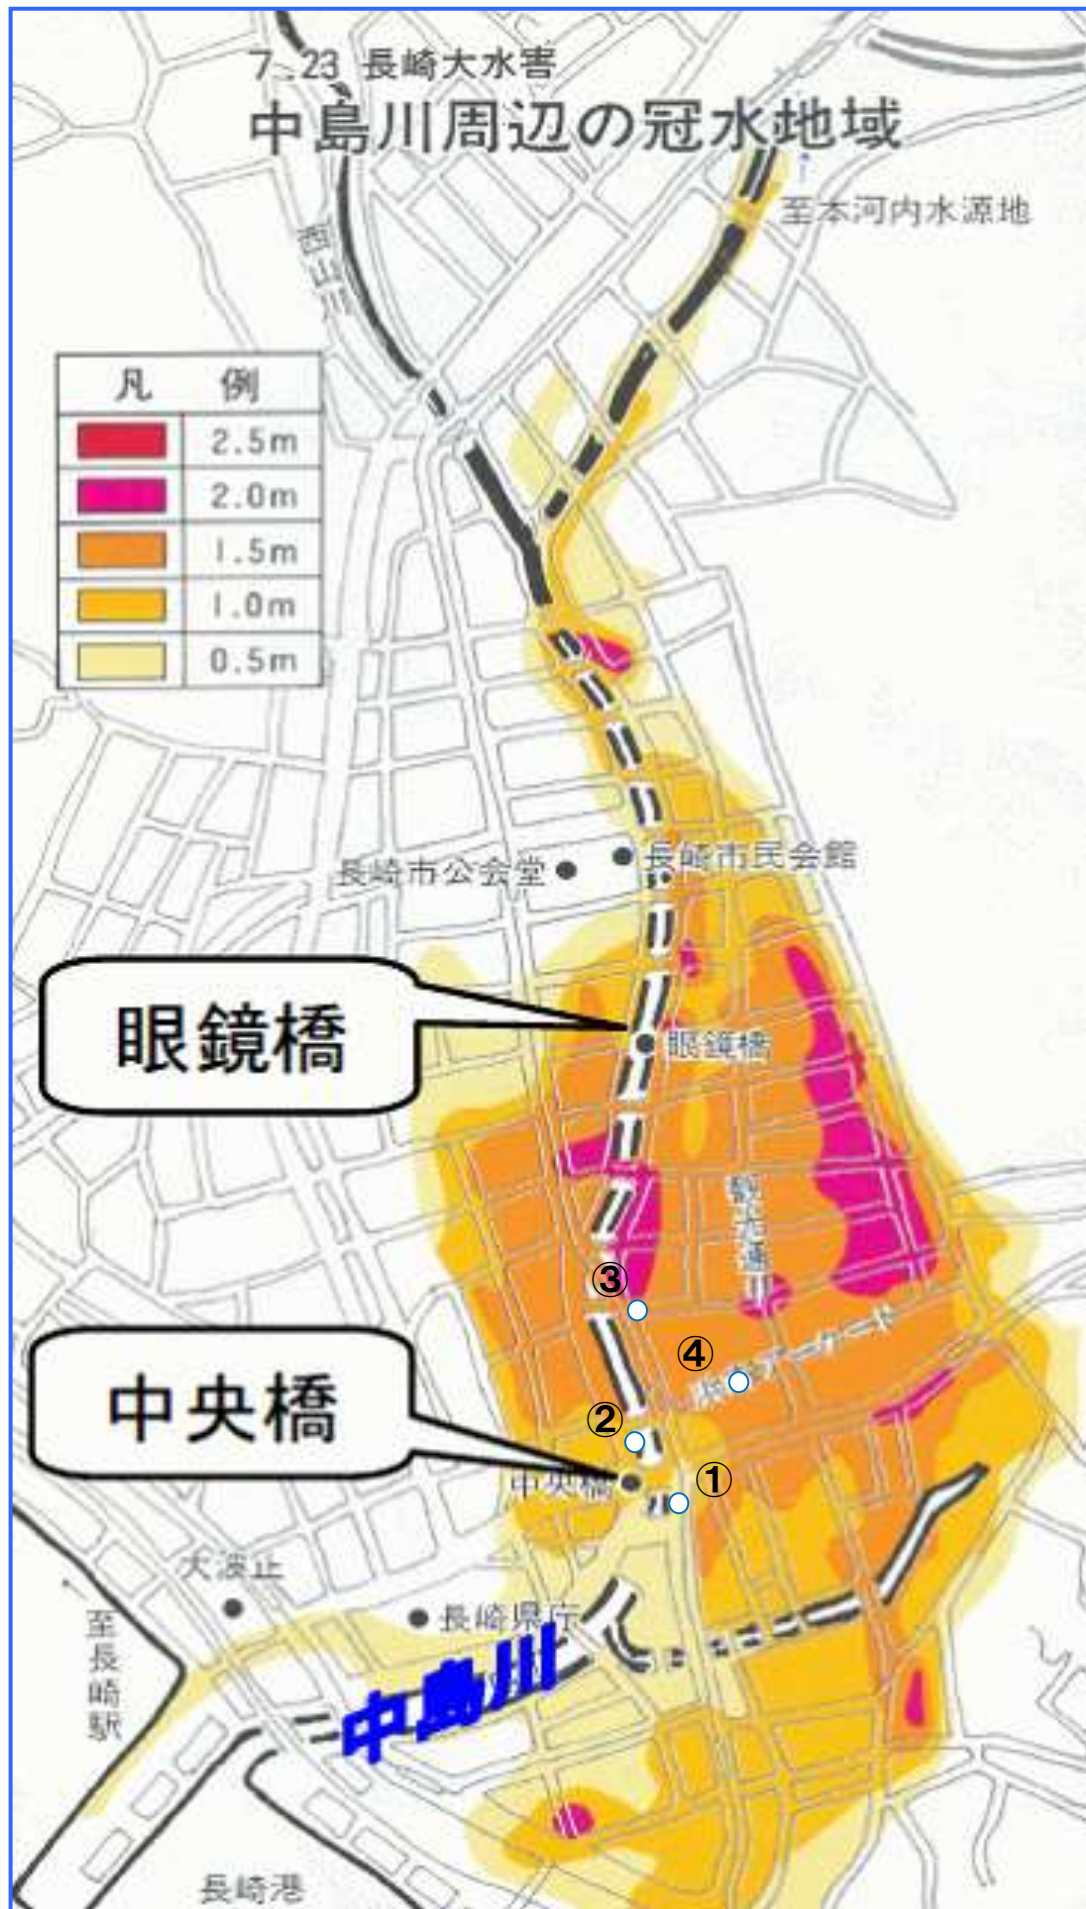

中島川の被害状況②

中島川周辺の中崎市を代表する商業地域である「浜市アーケード」や「観光通り」などが人の身長程度にまで冠水しました。

河川周辺部の被害

中島川周辺の冠水地域を示した地図

濁流に流されてきた車や大量の家財、流木で道路が覆い尽くされています。

①長久橋被災状況

②中央橋バス停被災状況

③賑橋付近の路面電車軌道被災状況

④浜町アーケード被災状況