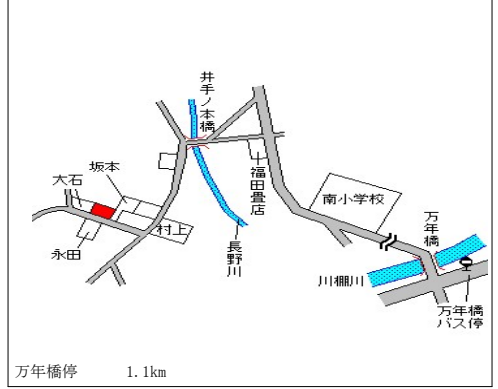

| | | |
|-------------------|------------------------------|--------------------------|
| 波佐見 (県) - 1 | 東彼杵郡波佐見町湯無田郷字下原 9 8 9 番 3 | 15,800円 0.0 % 320㎡ |
|-------------------|------------------------------|--------------------------|

| | | |
|-------------------|---------------------------|--------------------------|
| 波佐見 (県) - 2 | 東彼杵郡波佐見町宿郷字宿 5 6 9 番 4 | 18,200円 0.6 % 341㎡ |
|-------------------|---------------------------|--------------------------|

| | | |
|-------------------|-----------------------------|----------------------------|
| 波佐見 (県) - 3 | 東彼杵郡波佐見町長野郷字三森 7 0 4 番 1 | 13,800円 ▲ 0.7 % 361㎡ |
|-------------------|-----------------------------|----------------------------|

| | | |
|---------------------|--------------------------------------|--------------------------|
| 波佐見 (県) 5 - 1 | 東彼杵郡波佐見町湯無田郷字内海 1 2 2 1 番 吉村酒店 | 18,700円 0.0 % 309㎡ |
|---------------------|--------------------------------------|--------------------------|