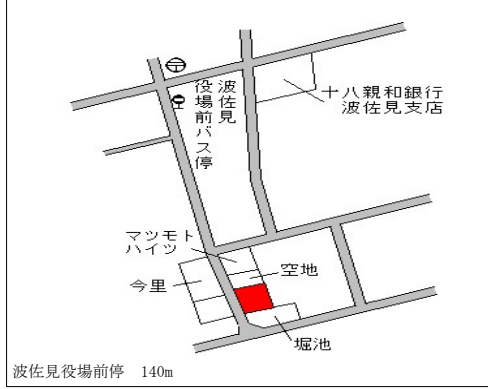

| | | |
|-------------------|------------------------------|--------------------------|
| 波佐見 (県) - 1 | 東彼杵郡波佐見町湯無田郷字下原 9 8 9 番 3 | 15,800円 0.0 % 320㎡ |
|-------------------|------------------------------|--------------------------|

| | | |
|-------------------|---------------------------|--------------------------|
| 波佐見 (県) - 2 | 東彼杵郡波佐見町宿郷字宿 5 6 9 番 4 | 18,200円 0.6 % 341㎡ |
|-------------------|---------------------------|--------------------------|

| | | |
|-------------------|-----------------------------|----------------------------|
| 波佐見 (県) - 3 | 東彼杵郡波佐見町長野郷字三森 7 0 4 番 1 | 13,800円 ▲ 0.7 % 361㎡ |
|-------------------|-----------------------------|----------------------------|

| | | |
|---------------------|--------------------------------------|--------------------------|
| 波佐見 (県) 5 - 1 | 東彼杵郡波佐見町湯無田郷字内海 1 2 2 1 番 吉村酒店 | 18,700円 0.0 % 309㎡ |
|---------------------|--------------------------------------|--------------------------|