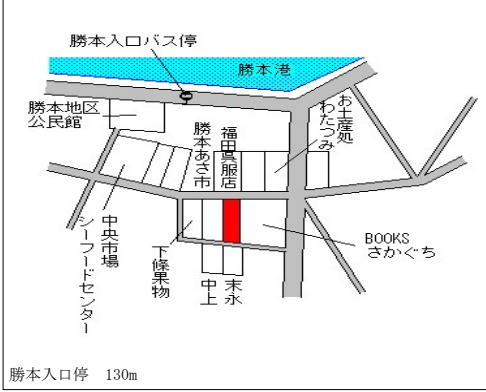

山崎停 150m

老岐(県) - 11	老岐市石田町印通寺浦字大地356番外	11,400円 ▲ 2.6 % 274㎡
---------------	--------------------	----------------------------

祝町停 270m

老岐(県) 5-1	老岐市郷ノ浦町郷ノ浦字築町45番2外	35,100円 ▲ 5.1 % 99㎡
--------------	--------------------	---------------------------

本町停 近接

老岐(県) 老岐市勝本町勝本浦字黒瀬194番 19,500円 ▲3.9% 95㎡  
 スエナガ写真館

老岐(県) 老岐市芦辺町芦辺浦字東329番 16,900円 ▲4.5% 119㎡

老岐(県) 老岐市石田町印通寺浦字目坂204番1外 16,800円 ▲4.5% 177㎡