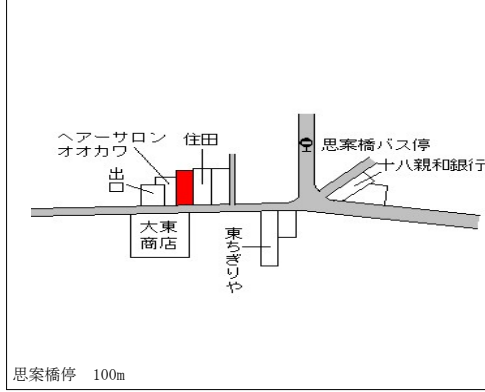

老岐(県) 老岐市芦辺町芦辺浦字東329番 16,900円 ▲4.5% 119㎡