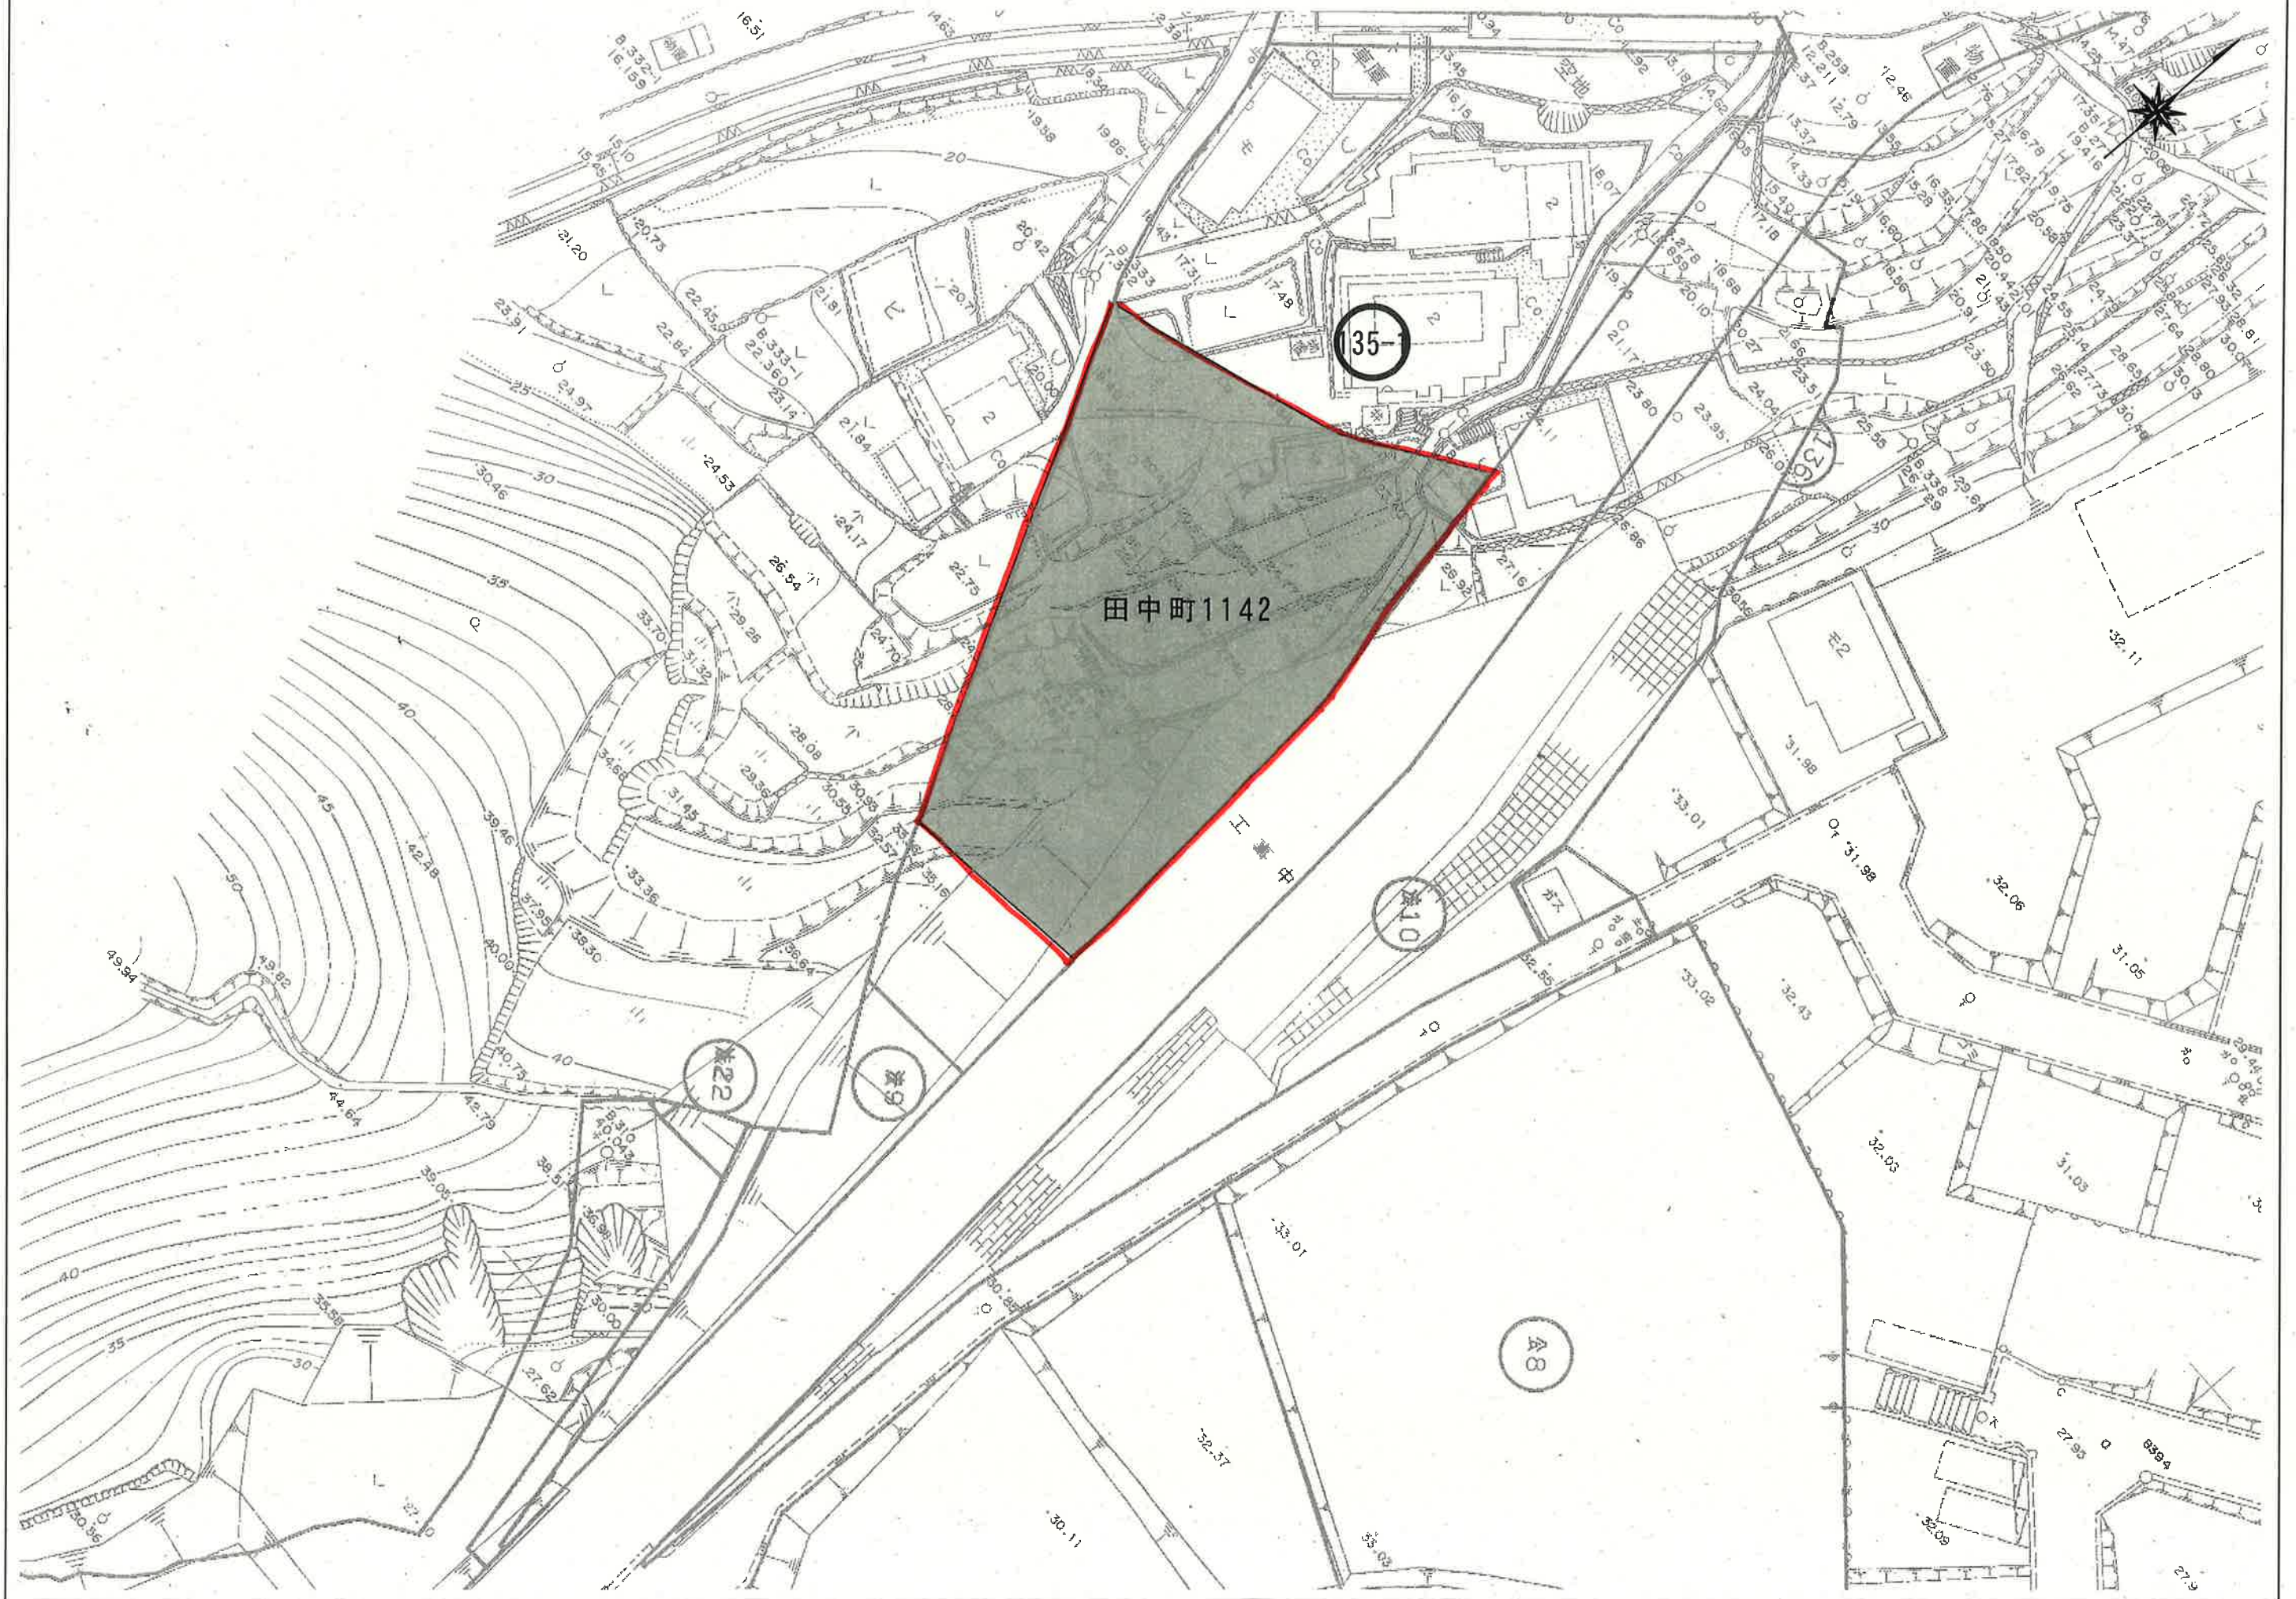

東長崎矢上地区土地区画整理事業

案内図

凡例

1	街区番号
—	地区界線
—	新町名界
平間町	新町名
■	換地位置

長崎市

位置図 (135-1街区)

印があなたの換地の位置です

位置図 (130街区)

田中町

印があなたの換地の位置です

位置図 (165、~~176~~街区)

田中町

印があなたの換地の位置です

位置图 (143、144街区)

田中町

印があなたの換地の位置です

位置図 (125街区)

中尾川

125

田中町1549

田中町1547

吉田商店

駐車場

空地

駐車場

老木の丸家

建築中

ソクラ

138

137

121

122