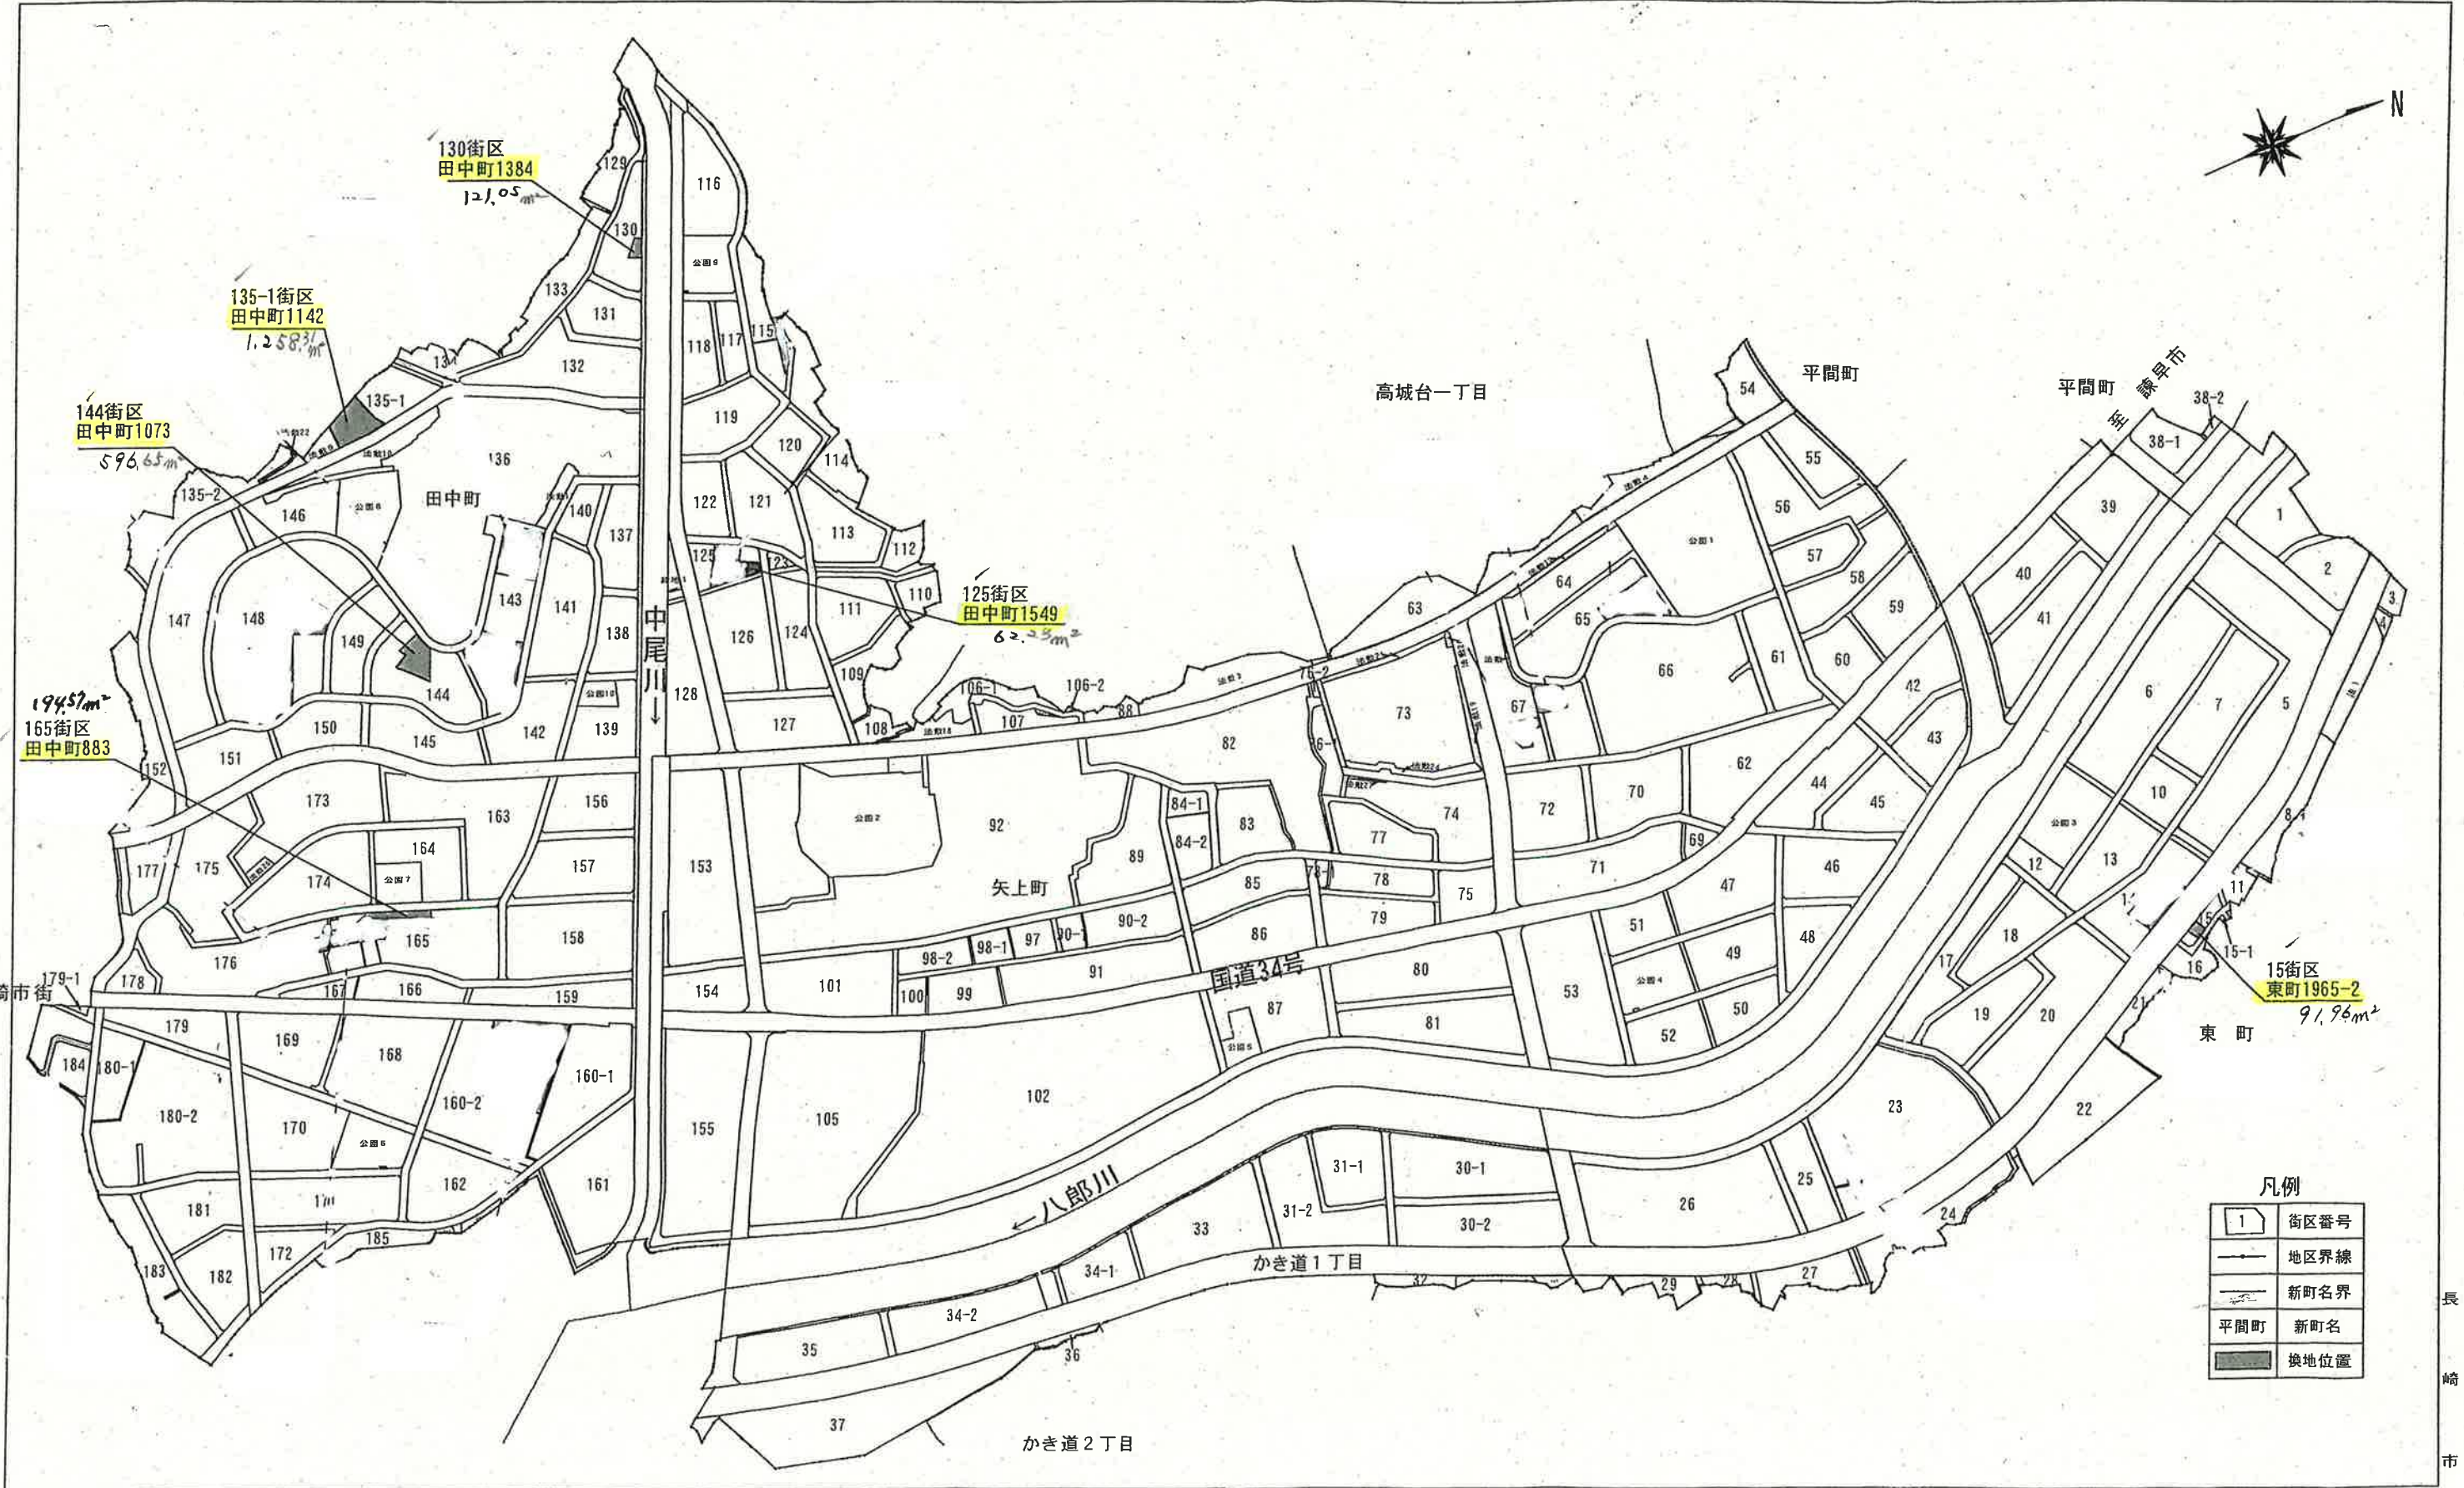

東長崎矢上地区土地区画整理事業

案内図

凡例

1	街区番号
—	地区界線
—	新町名界
平間町	新町名
■	換地位置

長崎市

位置図 (135-1街区)

印があなたの換地の位置です

位置図 (130街区)

田中町

印があなたの換地の位置です

位置図 (165、~~176~~街区)

田中町

印があなたの換地の位置です

位置图 (143、144街区)

田中町

印があなたの換地の位置です

位置図 (125街区)

中尾川

125

田中町1549

田中町1547

吉田商店

駐車場

空地

113

111

123

田 中 町

印があなたの換地の位置です

位置図 (14、15街区)

東 町

縮尺 1:250