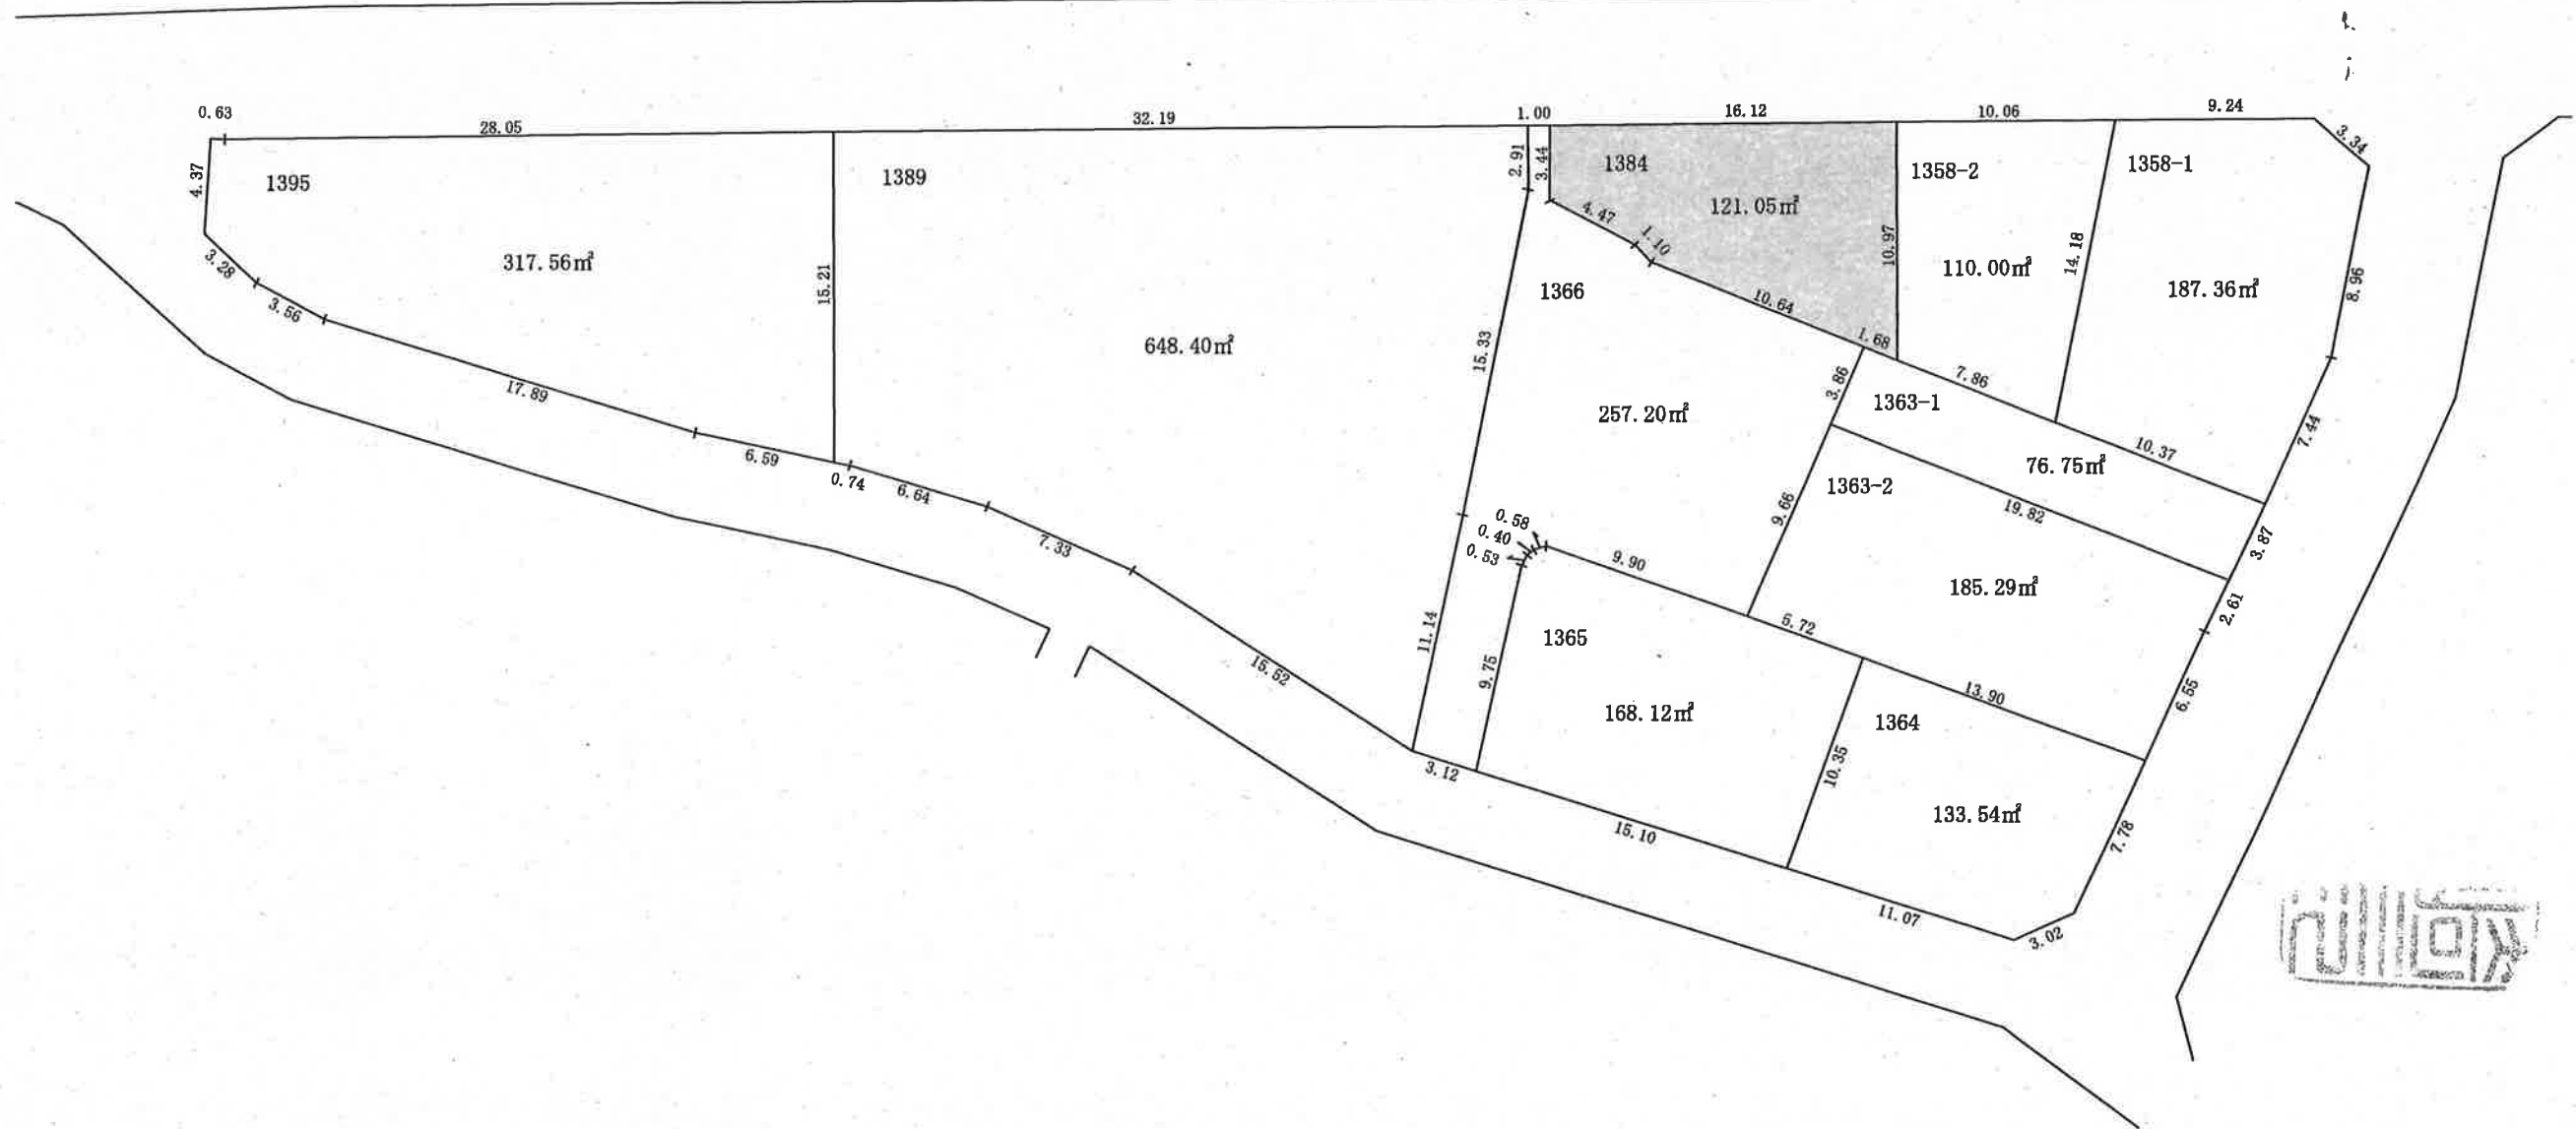

田中町

印があなたの換地の位置です