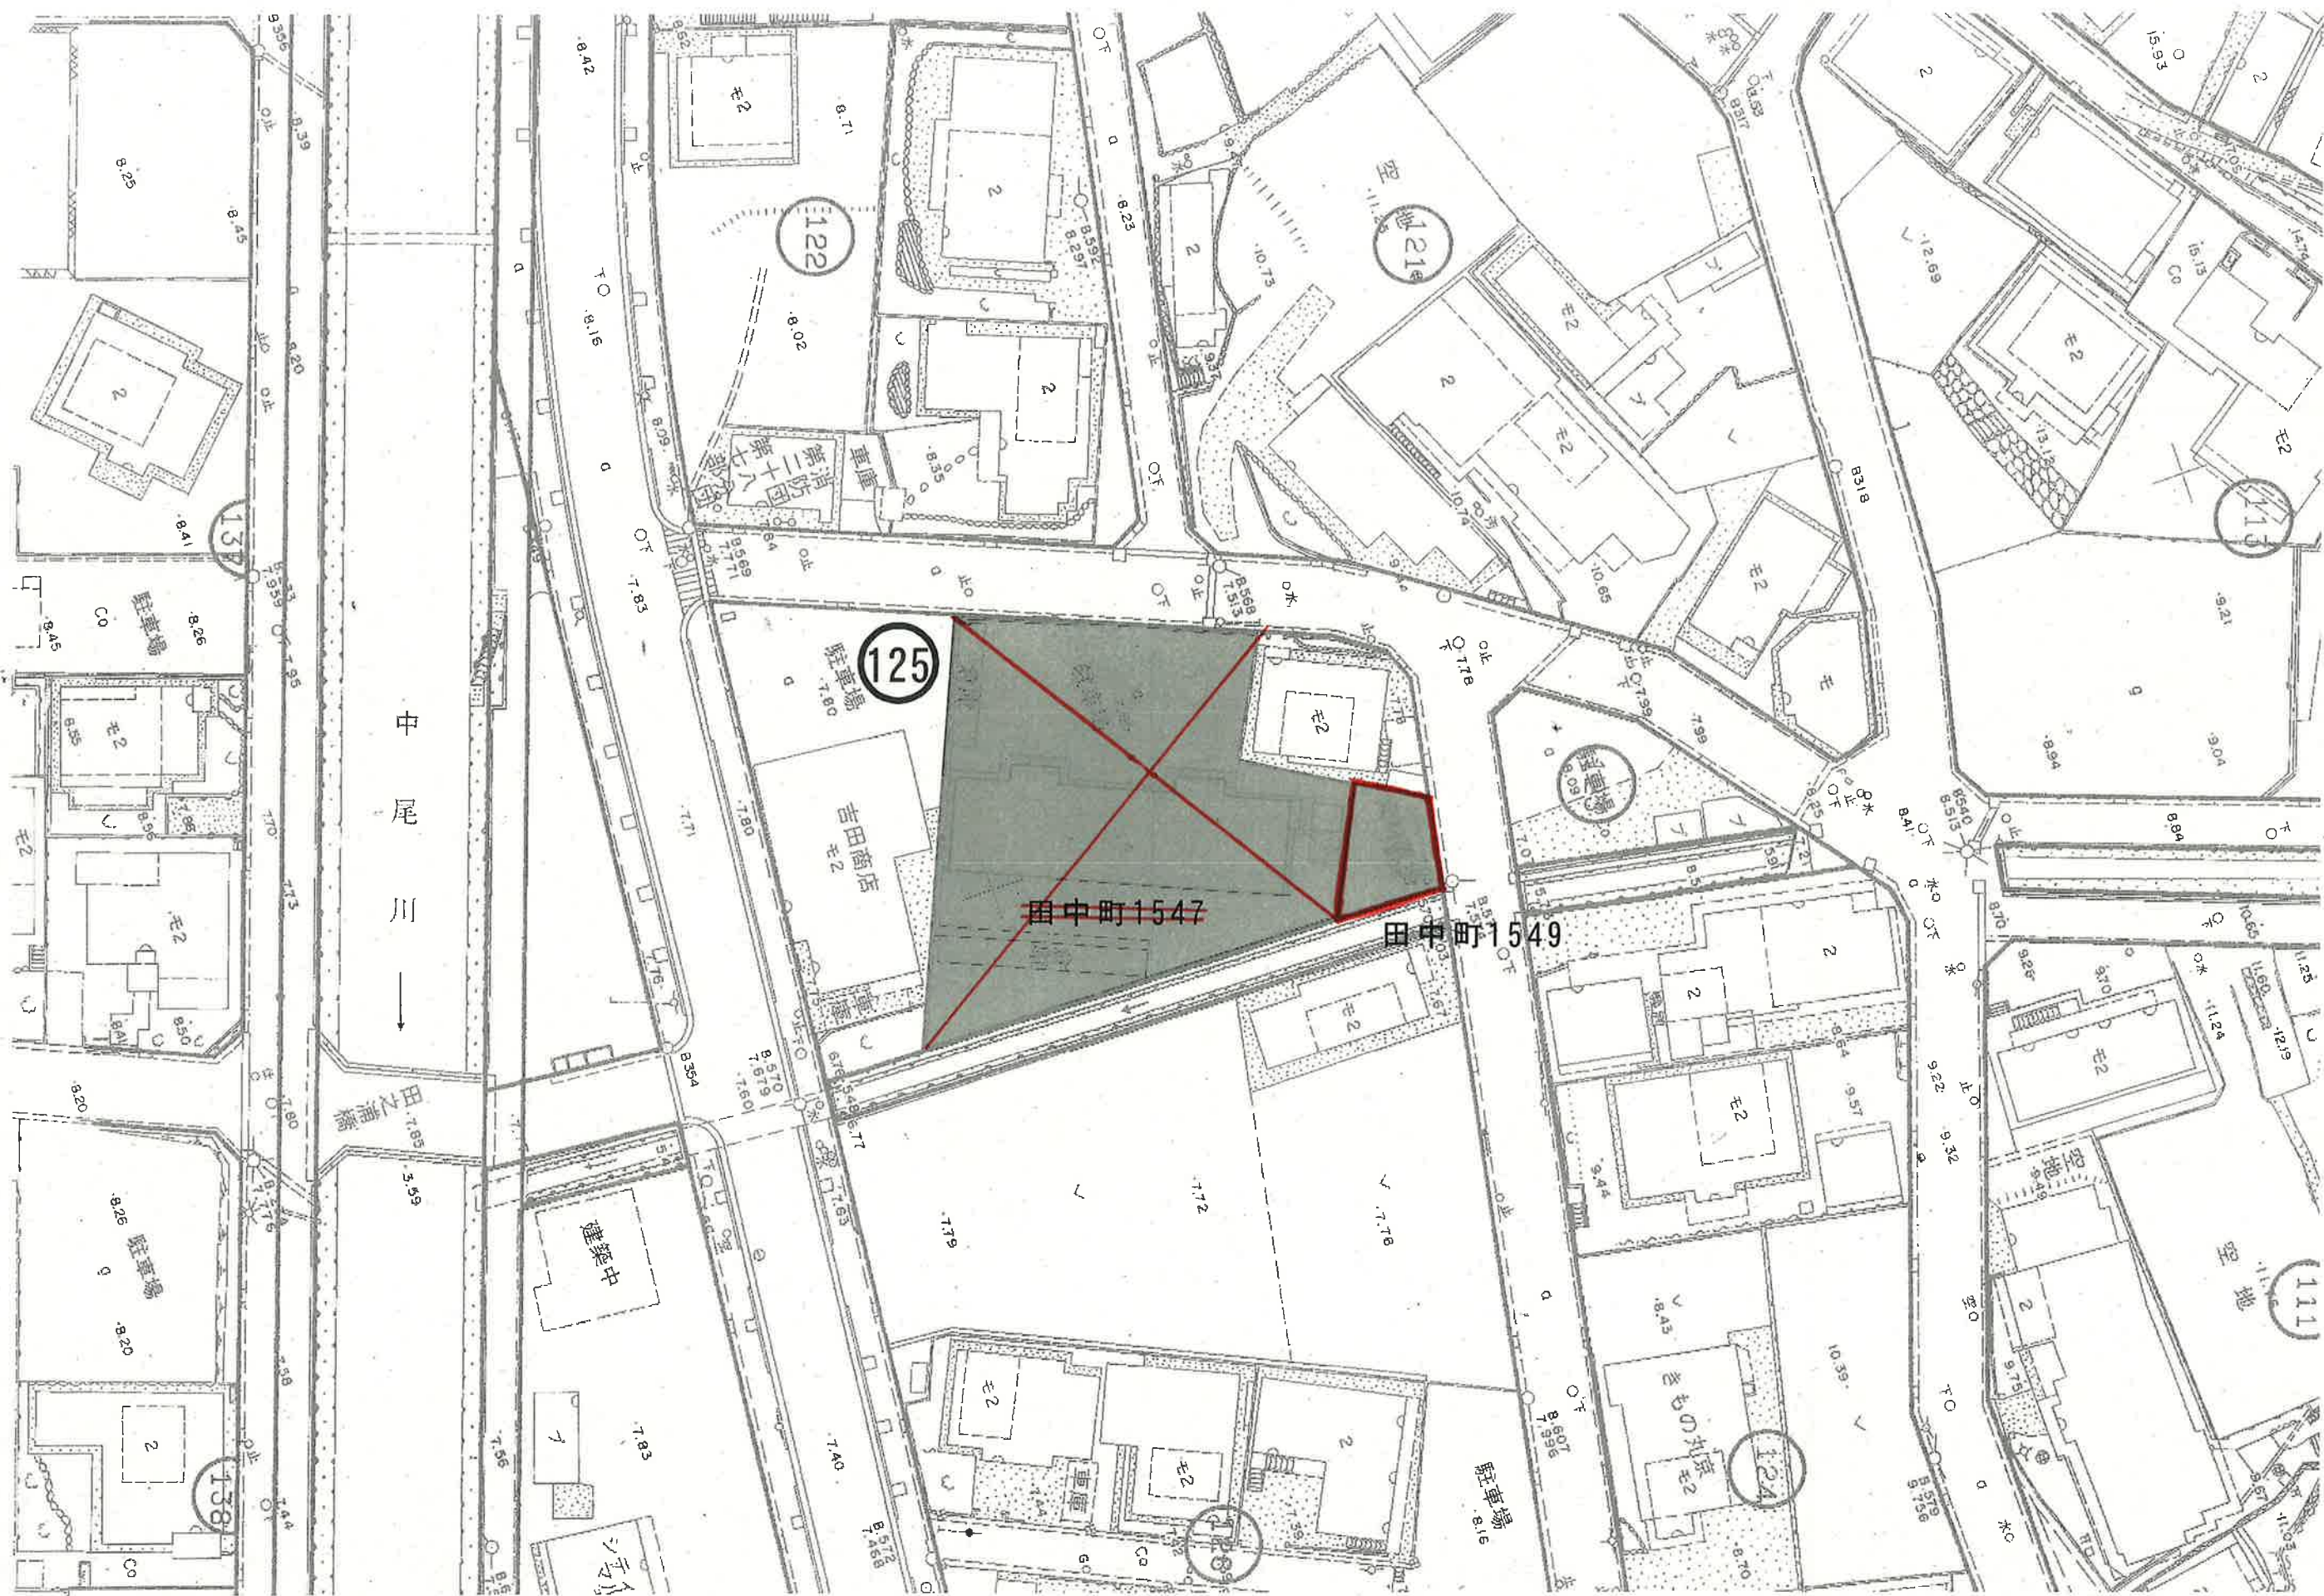

東長崎矢上地区土地区画整理事業

案内図

凡例

1	街区番号
—	地区界線
—	新町名界
平間町	新町名
■	換地位置

長崎市

位置図 (135-1街区)

印があなたの換地の位置です

位置図 (130街区)

田中町

印があなたの換地の位置です

位置図 (165、~~176~~街区)

田中町

印があなたの換地の位置です

位置图 (143、144街区)

田中町

印があなたの換地の位置です

位置図 (125街区)

中尾川

125

田中町1549

田中町1547

吉田商店

駐車場

空地