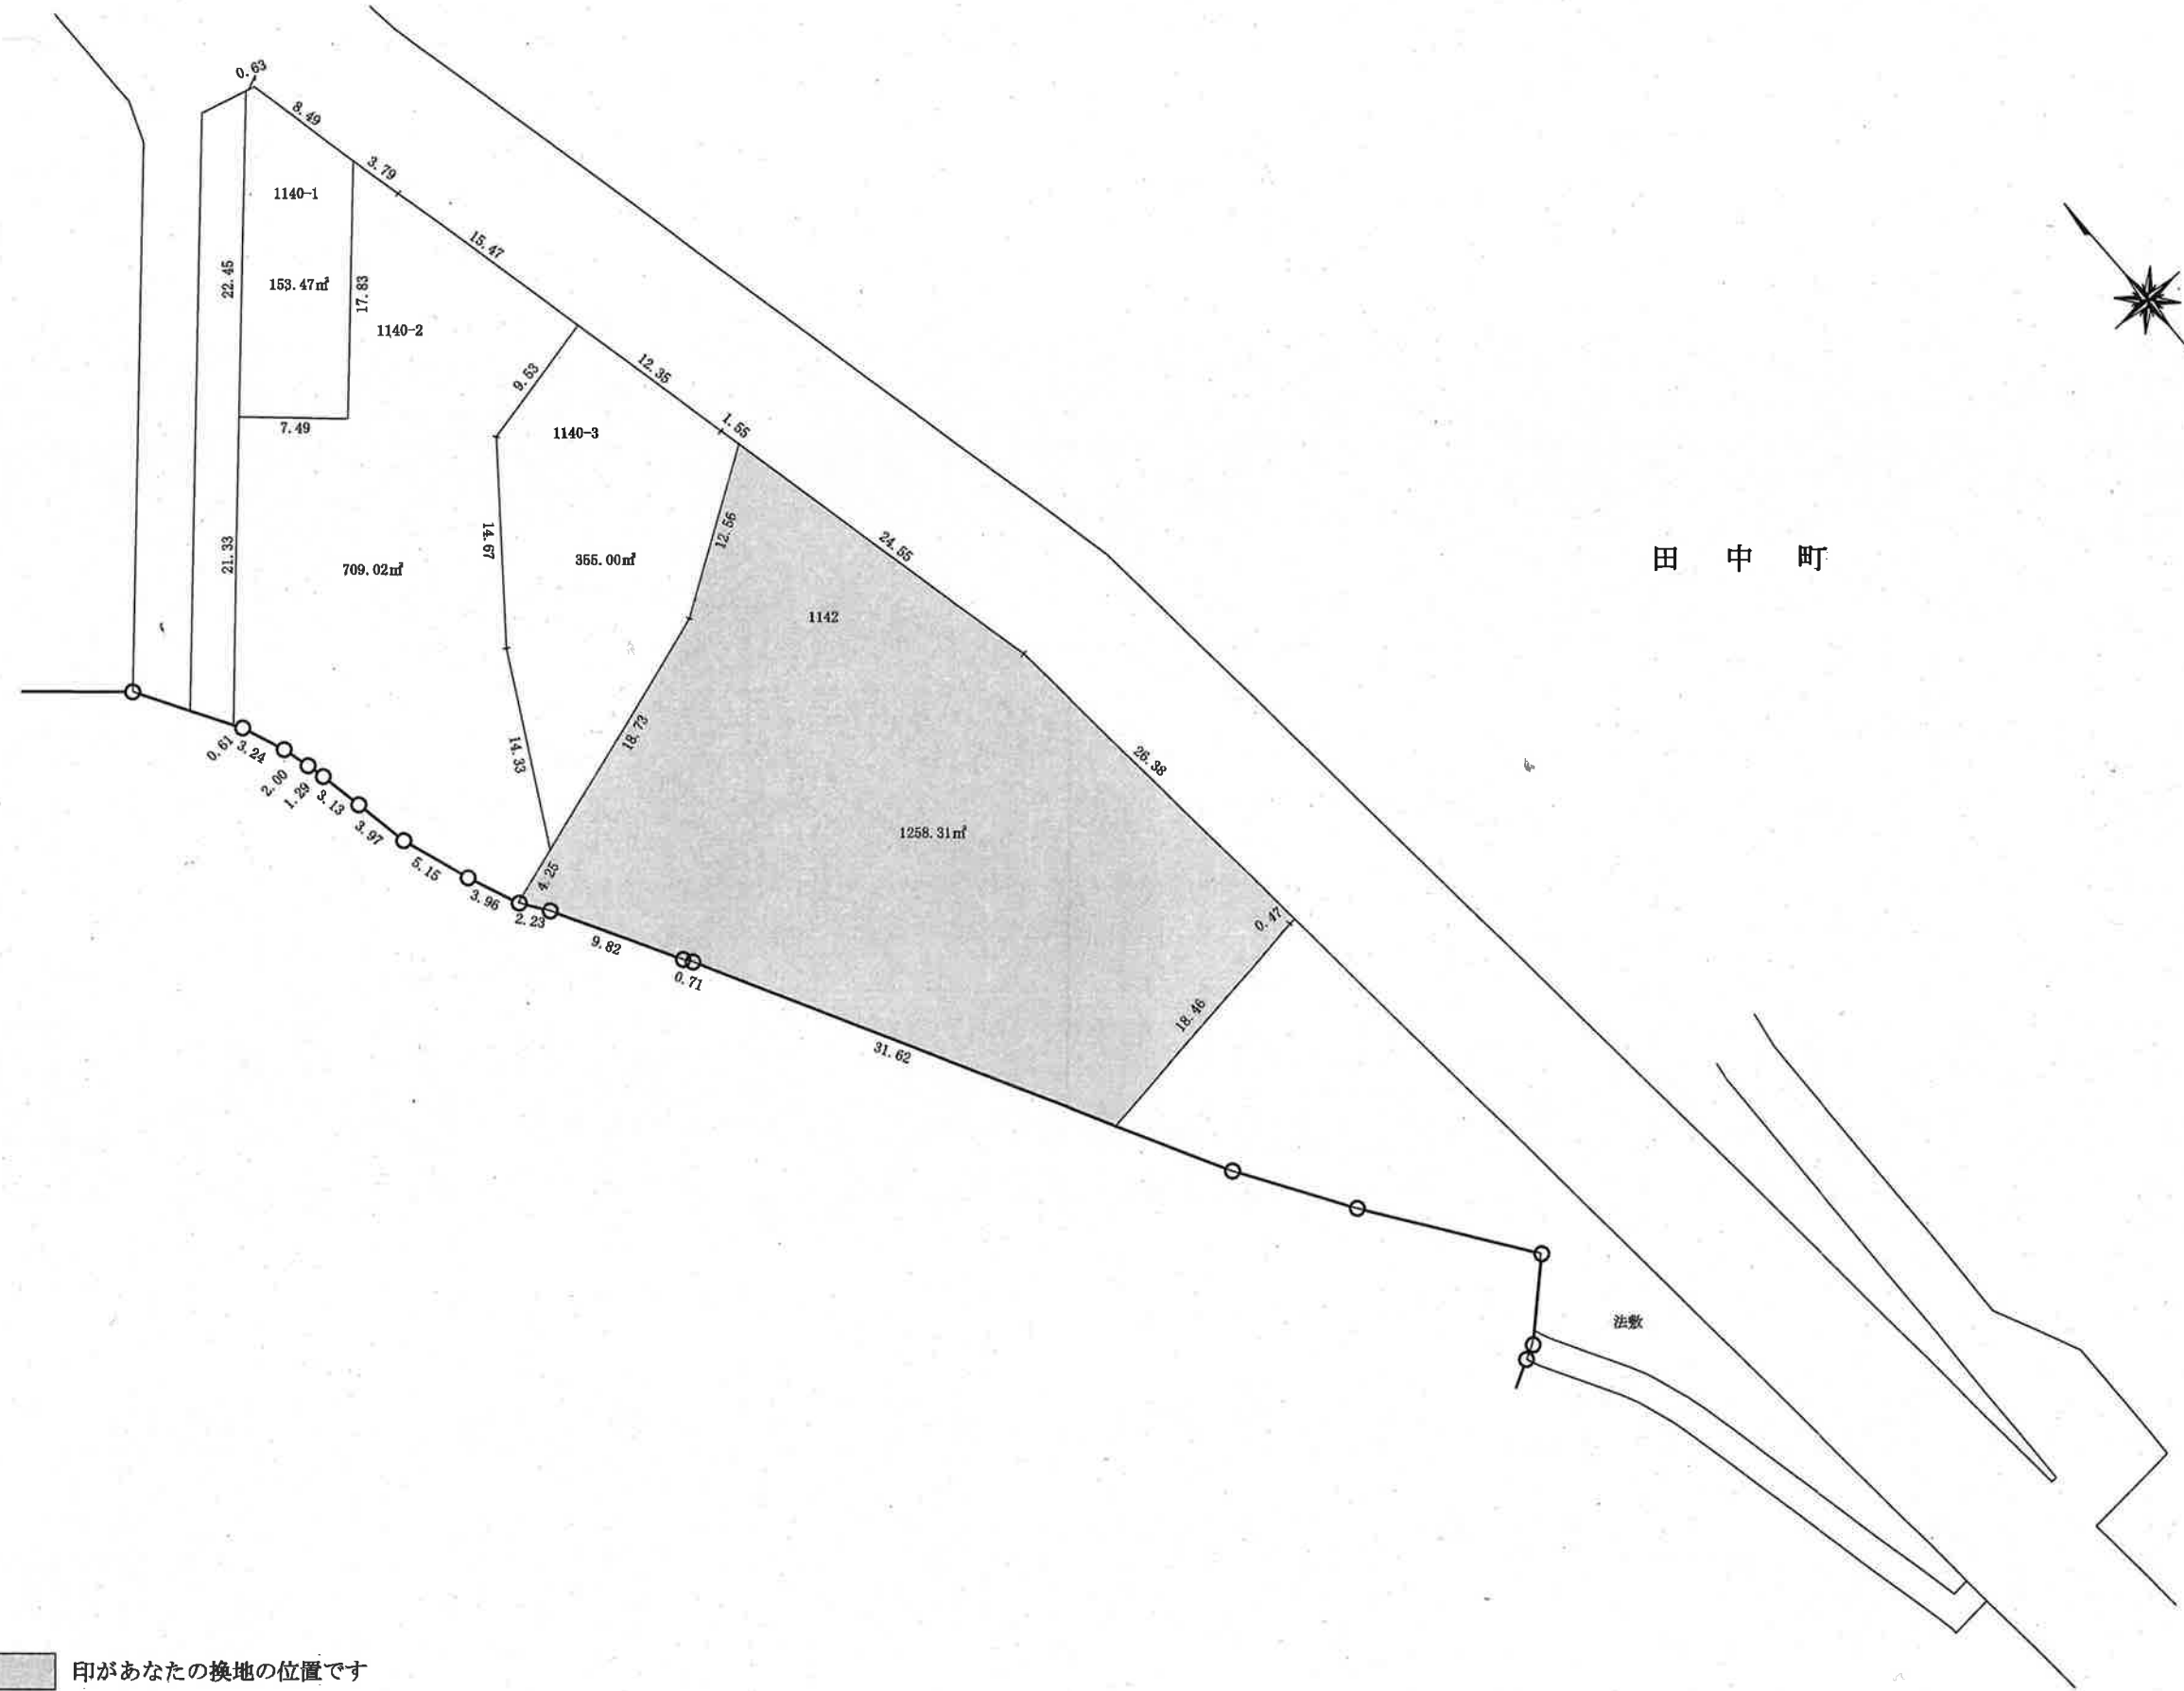

東長崎矢上地区土地区画整理事業

案内図

凡例

1	街区番号
—	地区界線
—	新町名界
平間町	新町名
■	換地位置

長崎市

位置図 (135-1街区)

印があなたの換地の位置です

位置図 (130街区)

位置図 (125街区)

中尾川

125

田中町1549

田中町1547

吉田商店

駐車場

空地

駐車場

老木の丸家

建築中

ソクラ

138

137

121

122