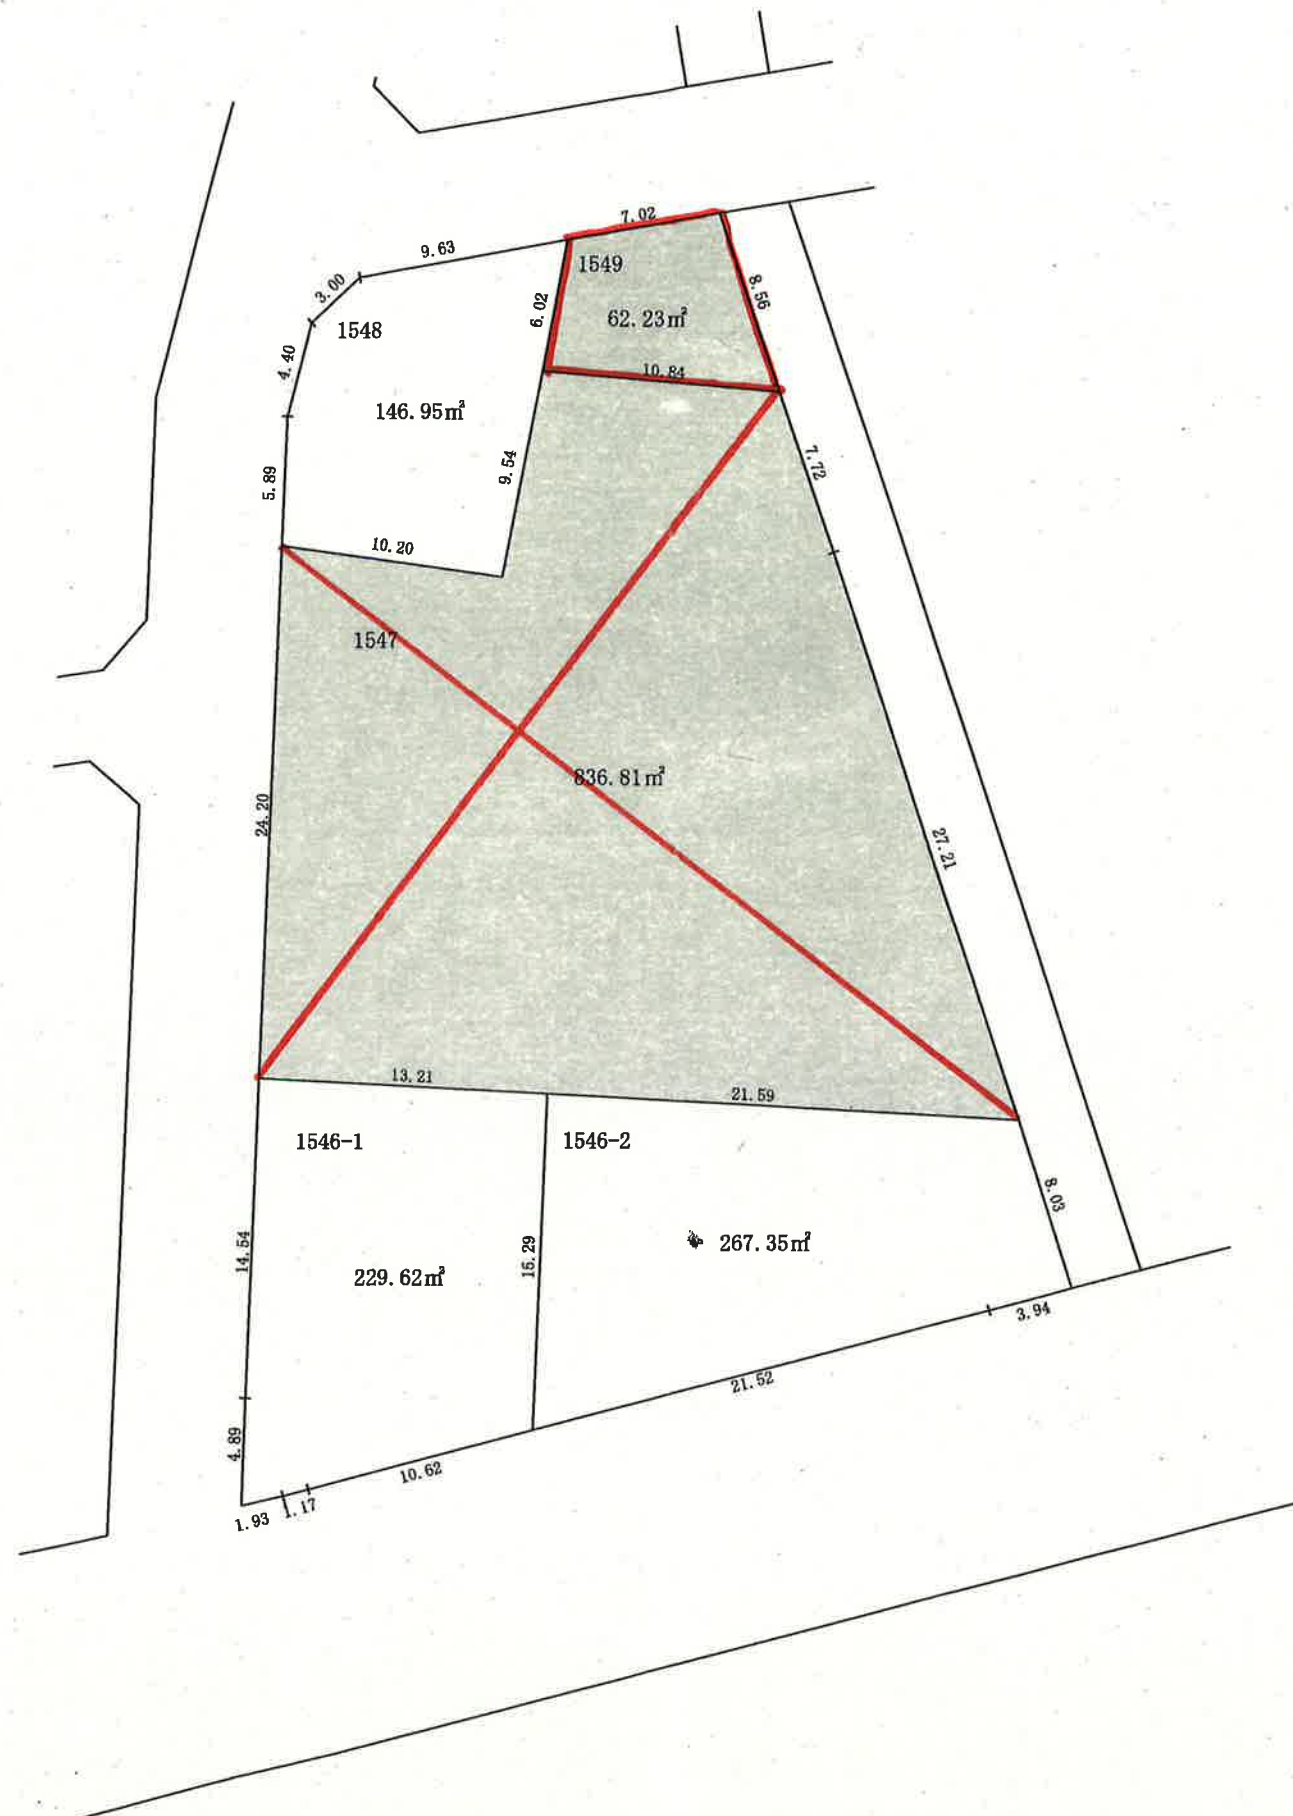

駐車場

老木の丸家

建築中

ソクラ

138

137

121

122

113

111

123

田 中 町

印があなたの換地の位置です

位置図 (14、15街区)

東 町

縮尺 1:250