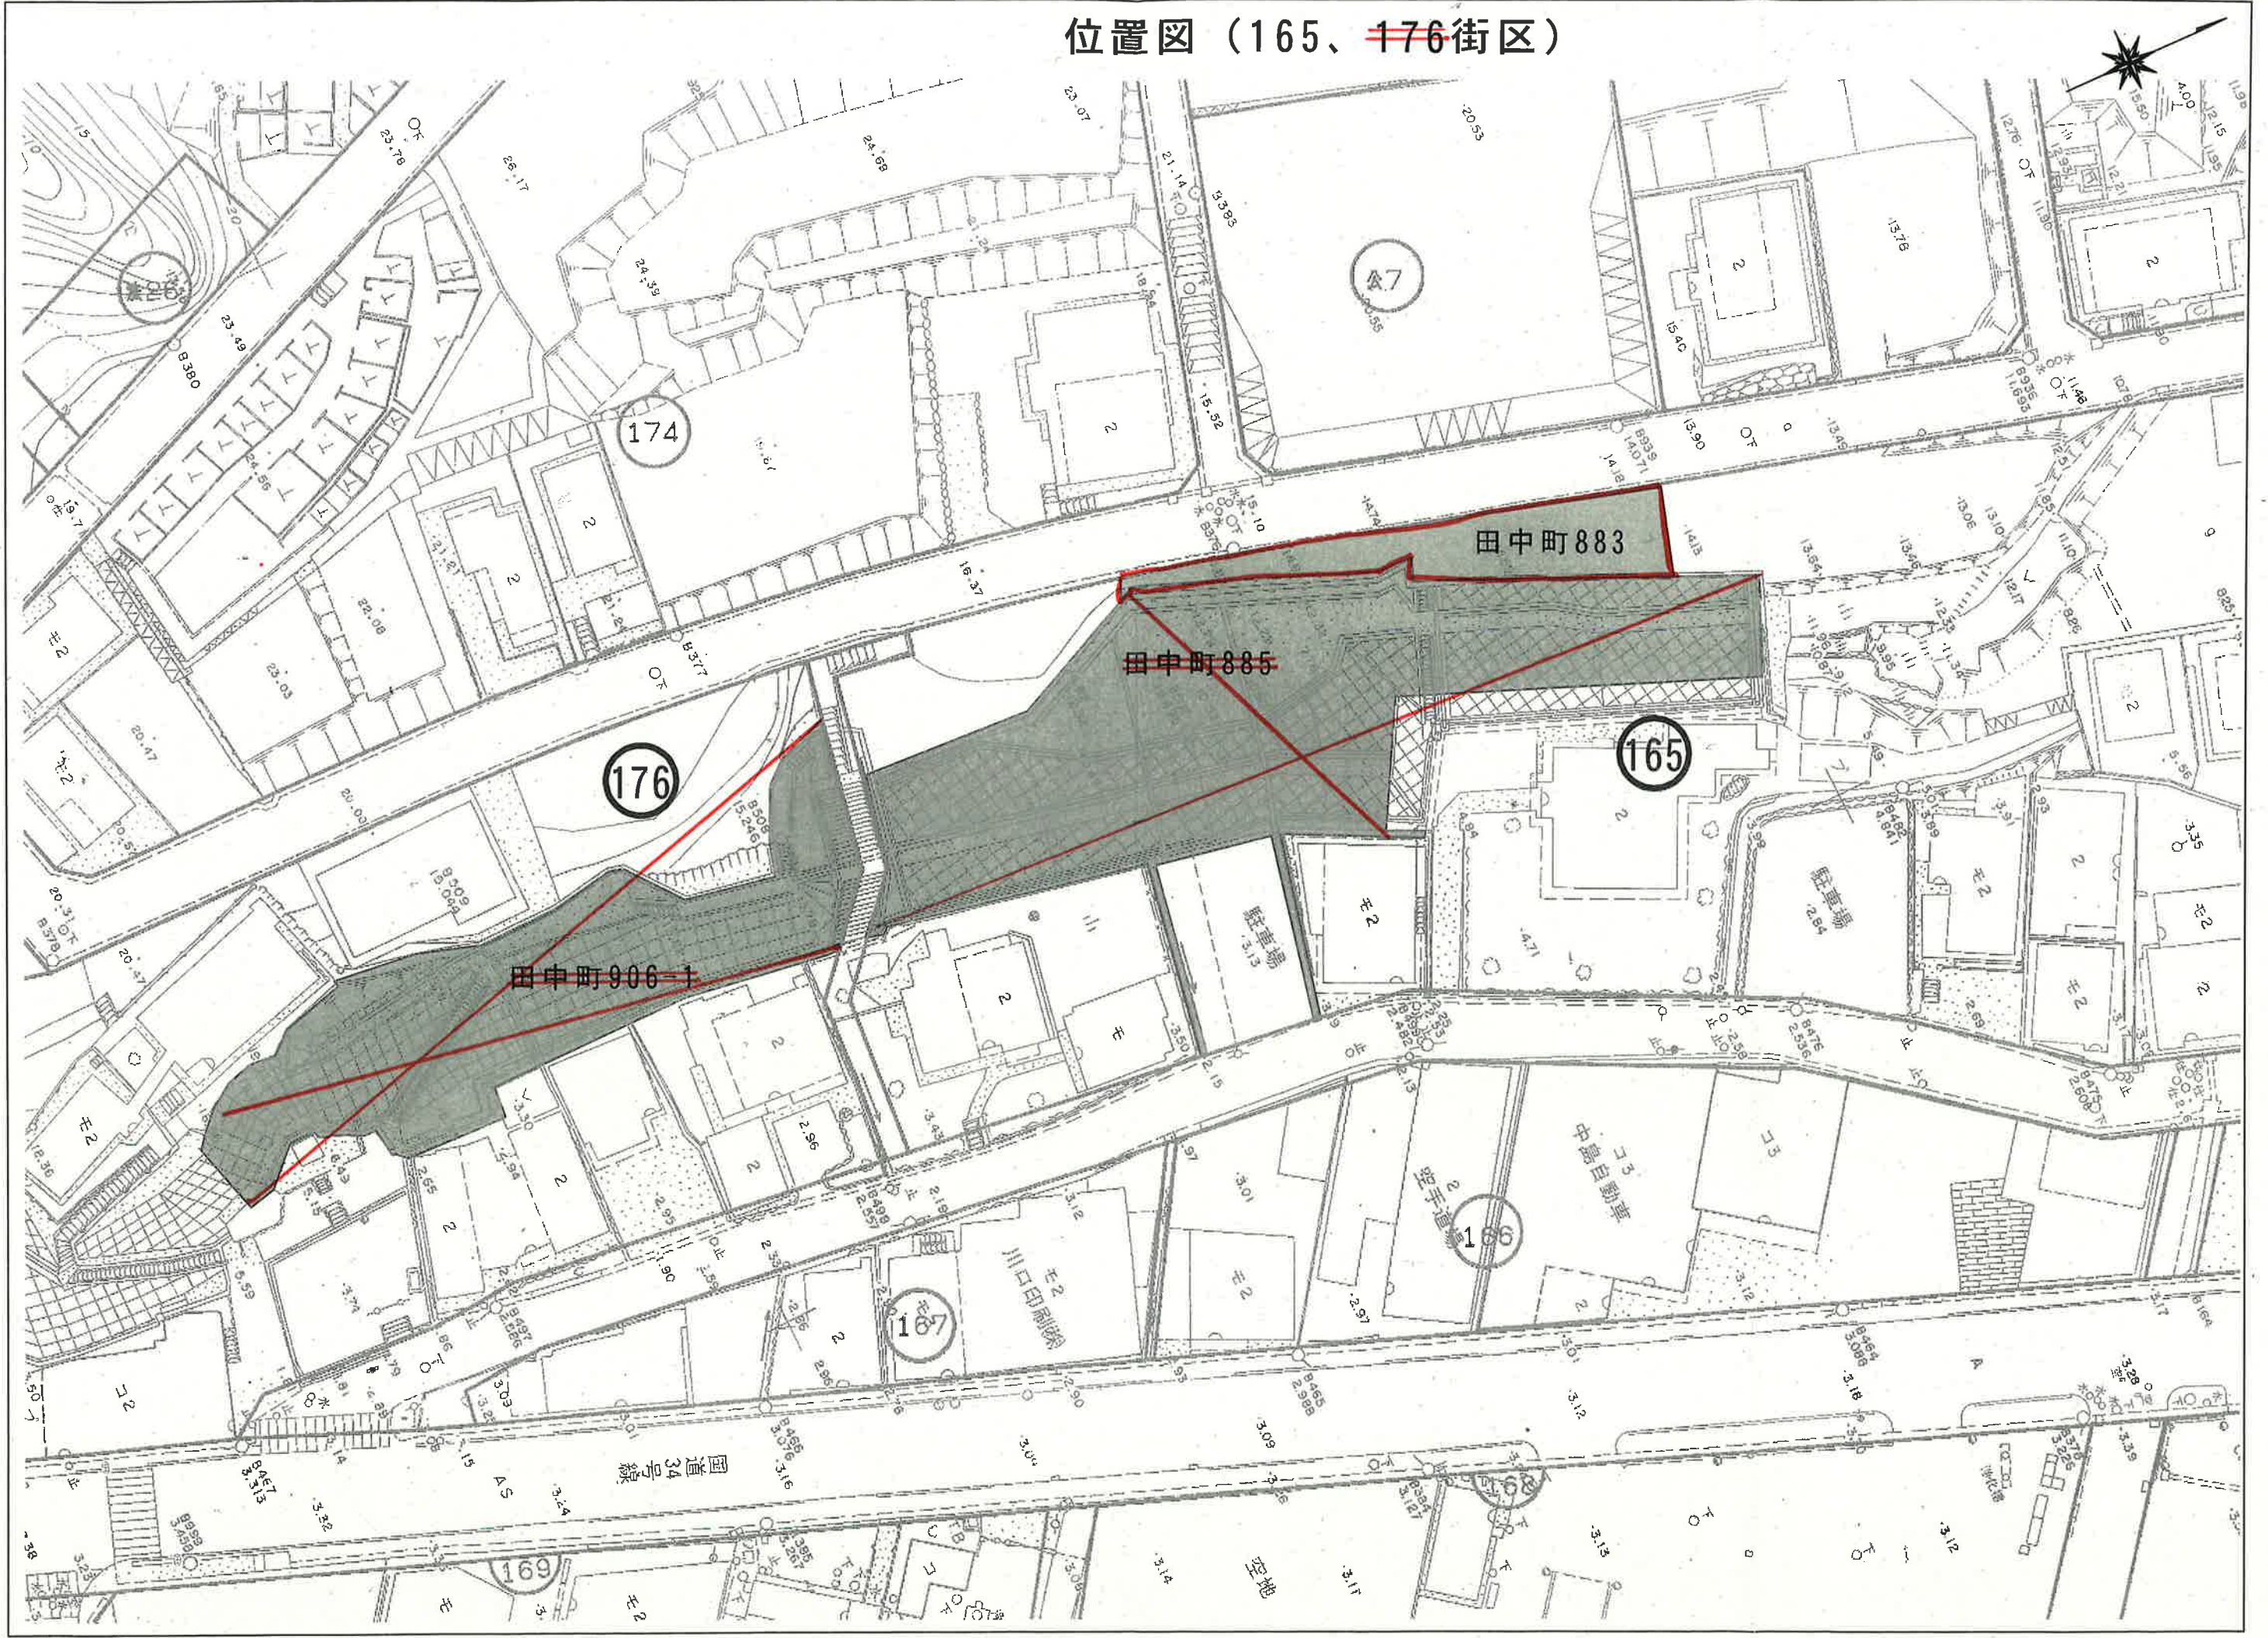

位置図 (165、~~176~~街区)