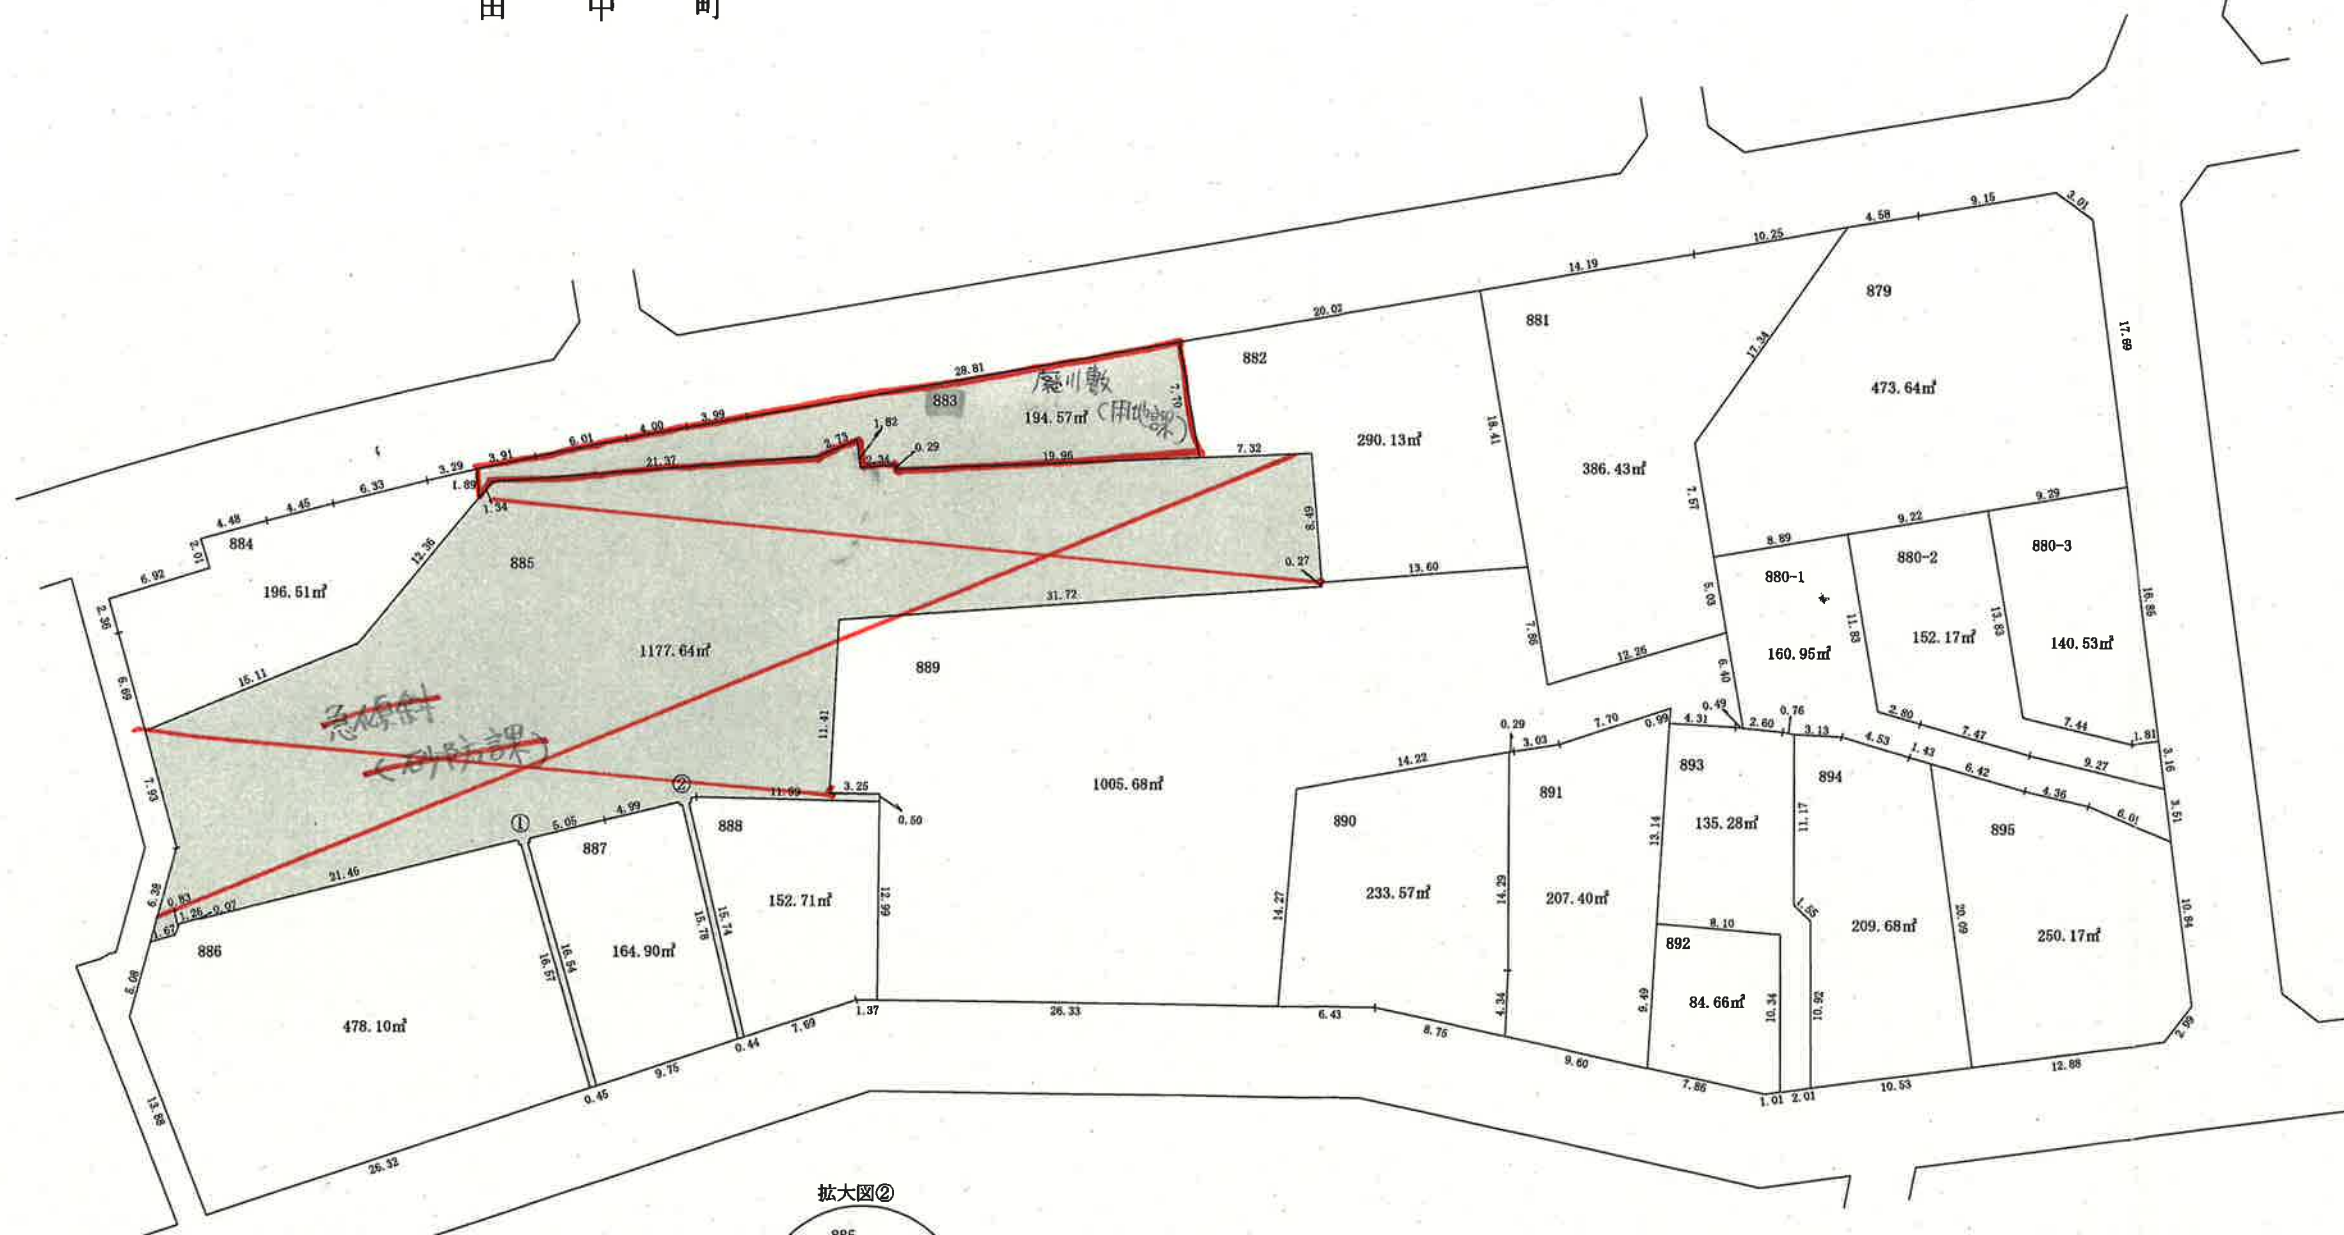

東長崎矢上地区土地区画整理事業

案内図

凡例

1	街区番号
—	地区界線
—	新町名界
平間町	新町名
■	換地位置

長崎市

位置図 (135-1街区)

印があなたの換地の位置です

位置図 (130街区)

田中町

印があなたの換地の位置です

位置図 (165、~~176~~街区)

田中町

印があなたの換地の位置です

位置图 (143、144街区)

田中町

印があなたの換地の位置です

位置図 (125街区)

中尾川

125

田中町1549

田中町1547

吉田商店

駐車場

空地

駐車場

老木の丸家

建築中

ソクラ

138

137

121

122