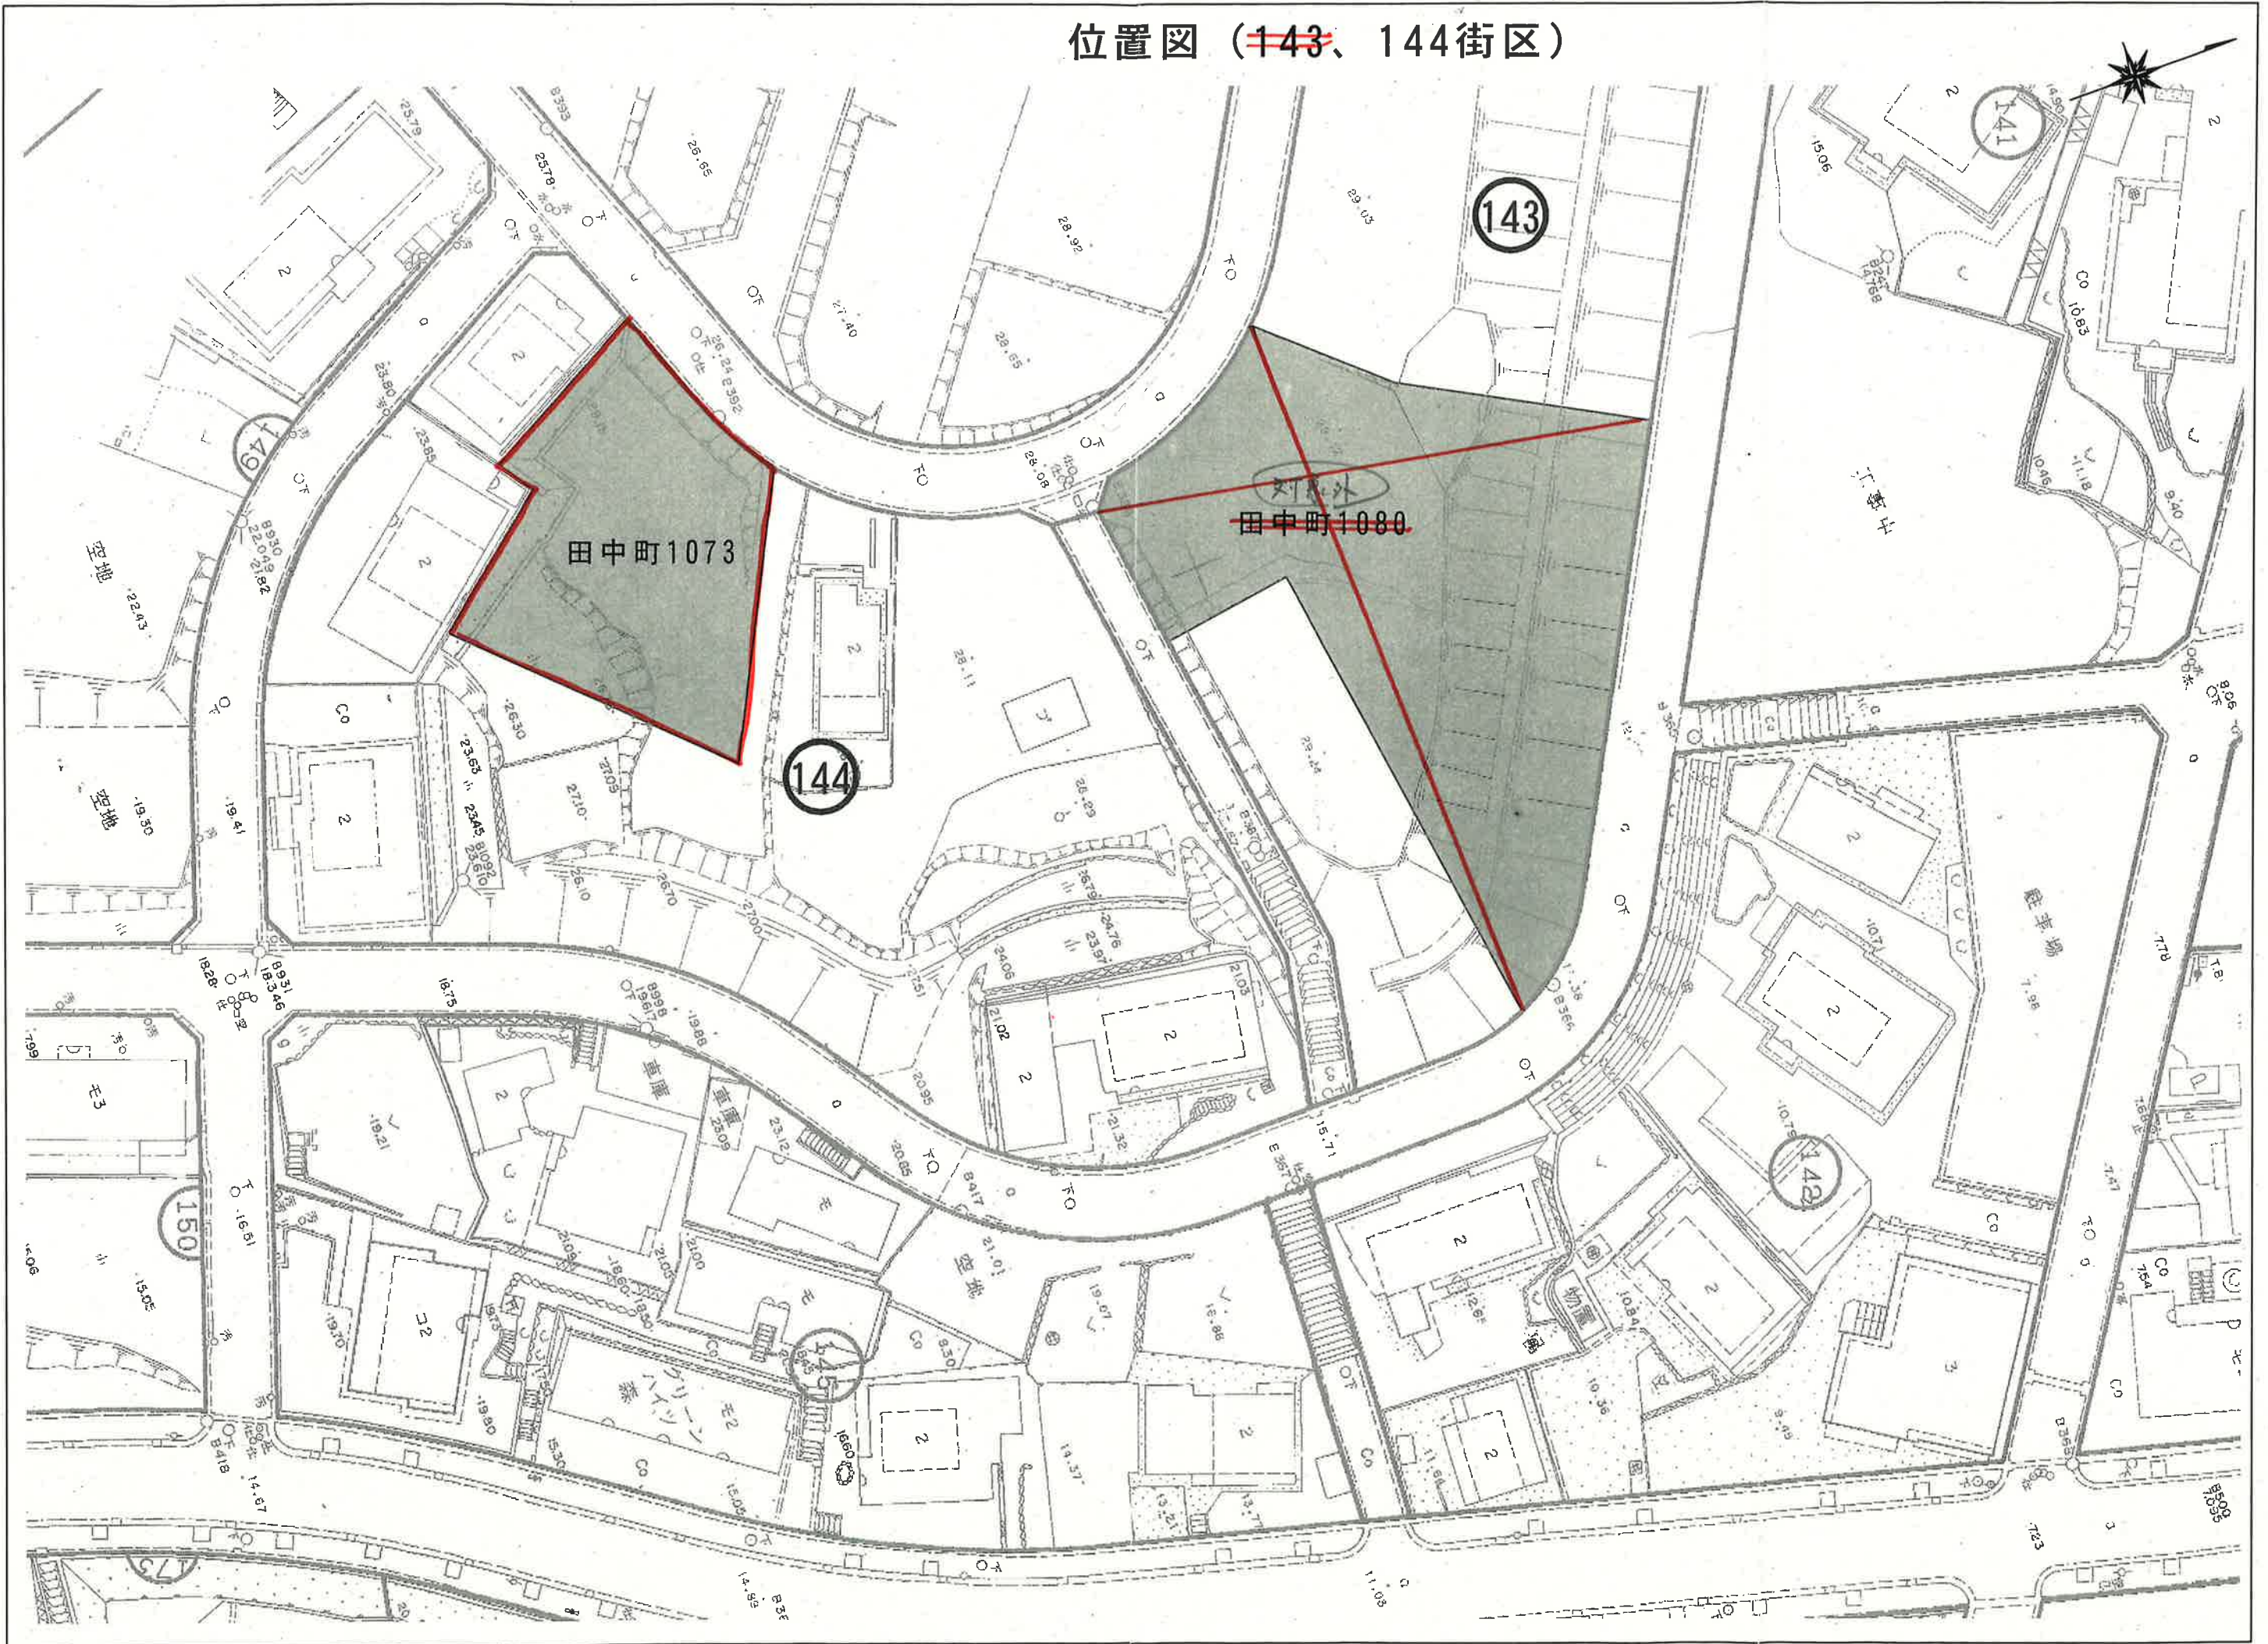

東長崎矢上地区土地区画整理事業

案内図

凡例

1	街区番号
—	地区界線
—	新町名界
平間町	新町名
■	換地位置

長崎市

位置図 (135-1街区)

印があなたの換地の位置です

位置図 (130街区)

田中町

印があなたの換地の位置です

位置図 (165、~~176~~街区)

田中町

印があなたの換地の位置です

位置图 (143、144街区)

田中町

印があなたの換地の位置です

位置図 (125街区)

中尾川

125

田中町1549

田中町1547

吉田商店

駐車場

空地

駐車場

老木の丸家

建築中

ソクラ

138

137

121

122