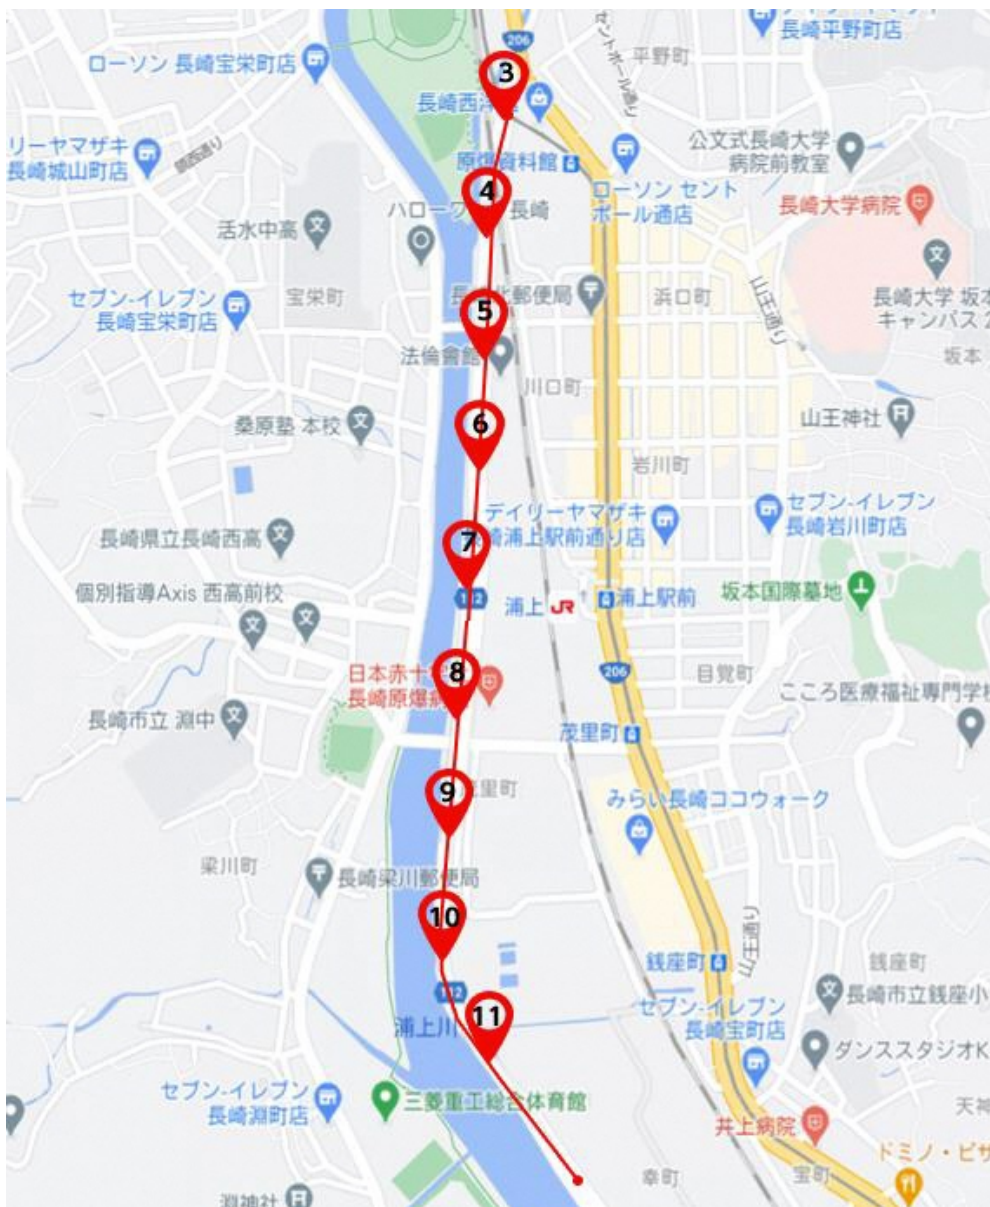

©Google

| 番号 (No.) | スロット番号 (Slot ID) | 市区町村(日) (City) | 市区町村(英) (City) | 出発地 (Departure) |
|-------------|---------------------|-------------------|-------------------|--------------------|
| 1 | 0400801 | 長崎市 | Nagasaki City | 平和公園内平和祈念像前 |
| 2 | 0400802 | 長崎市 | Nagasaki City | 平和公園平和の泉 |

©Google

| 番号 (No.) | スロット番号 (Slot ID) | 市区町村(日) (City) | 市区町村(英) (City) | 出発地 (Departure) |
|-------------|---------------------|-------------------|-------------------|--------------------|
| 3 | 0400803 | 長崎市 | Nagasaki City | 下の川橋交差点先陸橋① |
| 4 | 0400804 | 長崎市 | Nagasaki City | 下の川橋交差点先陸橋② |
| 5 | 0400805 | 長崎市 | Nagasaki City | 竹岩橋交差点 |
| 6 | 0400806 | 長崎市 | Nagasaki City | 長崎県総合福祉センター前 |
| 7 | 0400807 | 長崎市 | Nagasaki City | 浦上川高架橋① |
| 8 | 0400808 | 長崎市 | Nagasaki City | 浦上川高架橋② |
| 9 | 0400809 | 長崎市 | Nagasaki City | 浦上川高架橋③ |
| 10 | 0400810 | 長崎市 | Nagasaki City | 浦上川高架橋④ |
| 11 | 0400811 | 長崎市 | Nagasaki City | 浦上川高架橋⑤ |

©Google

| 番号 (No.) | スロット番号 (Slot ID) | 市区町村(日) (City) | 市区町村(英) (City) | 出発地 (Departure) |
|-------------|---------------------|-------------------|-------------------|--------------------|
| 12 | 0400816 | 長崎市 | Nagasaki City | 長崎県庁内道路① |
| 13 | 0400817 | 長崎市 | Nagasaki City | 長崎県庁内道路② |
| 14 | 0400818 | 長崎市 | Nagasaki City | 長崎県庁内道路③ |