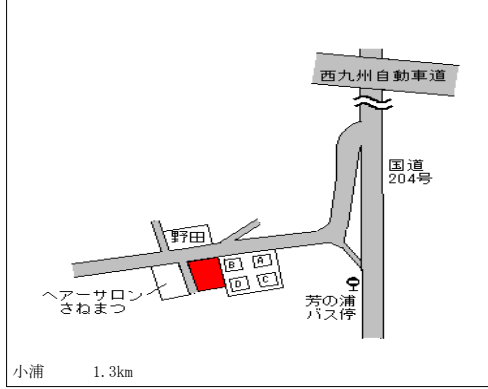

佐々(県) - 1	北松浦郡佐々町石免字堅山 4 1 4 番 5 外	23,700円 0.4 % 212㎡
--------------	-----------------------------	--------------------------

佐々(県) - 2	北松浦郡佐々町小浦免字松山 1 0 0 9 番 5	23,500円 0.4 % 272㎡
--------------	------------------------------	--------------------------

佐々(県) - 3	北松浦郡佐々町平野免字立岩 6 1 9 番 1 0 外	22,600円 0.4 % 241㎡
--------------	--------------------------------	--------------------------

佐々(県) 5 - 1	北松浦郡佐々町本田原免字新聞 1 8 7 番 1 酒のタナカ	37,700円 0.0 % 209㎡
----------------	--------------------------------------	--------------------------