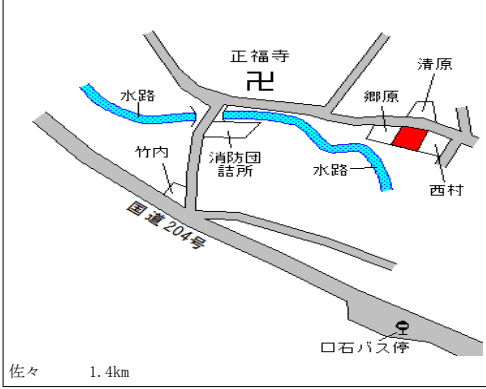

佐々(県) - 1	北松浦郡佐々町石免字堅山 4 1 4 番 5 外	23,700円 0.4 % 212㎡
--------------	-----------------------------	--------------------------

佐々(県) - 2	北松浦郡佐々町小浦免字松山 1 0 0 9 番 5	23,500円 0.4 % 272㎡
--------------	------------------------------	--------------------------

佐々(県) - 3	北松浦郡佐々町平野免字立岩 6 1 9 番 1 0 外	22,600円 0.4 % 241㎡
--------------	--------------------------------	--------------------------

佐々(県) 5 - 1	北松浦郡佐々町本田原免字新聞 1 8 7 番 1 酒のタナカ	37,700円 0.0 % 209㎡
----------------	--------------------------------------	--------------------------