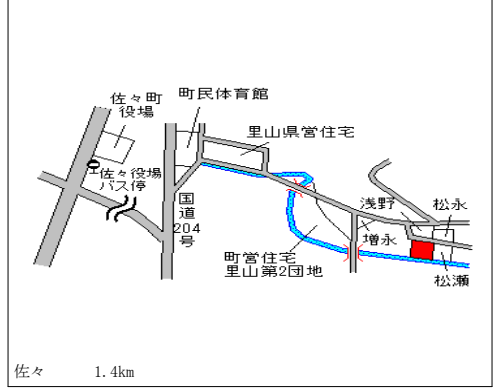

佐々(県) - 1	北松浦郡佐々町石免字堅山 4 1 4 番 5 外	23,700円 0.4 % 212㎡
--------------	-----------------------------	--------------------------

佐々(県) - 2	北松浦郡佐々町小浦免字松山 1 0 0 9 番 5	23,500円 0.4 % 272㎡
--------------	------------------------------	--------------------------

佐々(県) - 3	北松浦郡佐々町平野免字立岩 6 1 9 番 1 0 外	22,600円 0.4 % 241㎡
--------------	--------------------------------	--------------------------

佐々(県) 5 - 1	北松浦郡佐々町本田原免字新聞 1 8 7 番 1 酒のタナカ	37,700円 0.0 % 209㎡
----------------	--------------------------------------	--------------------------