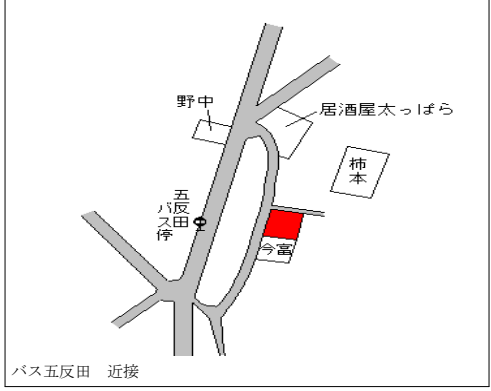

川棚(県) 東彼杵郡川棚町城山町14番5 27,100円  
 - 1 0.0%  
 229㎡

川棚(県) 東彼杵郡川棚町小串郷字重光230 15,100円  
 - 2 3番3 ▲1.3%  
 240㎡

川棚(県) 東彼杵郡川棚町五反田郷字五反田前 13,200円  
 - 3 平169番 ▲0.8%  
 398㎡

川棚(県) 東彼杵郡川棚町栄町4番8 28,800円  
 5-1 川棚印刷 0.0%  
 165㎡