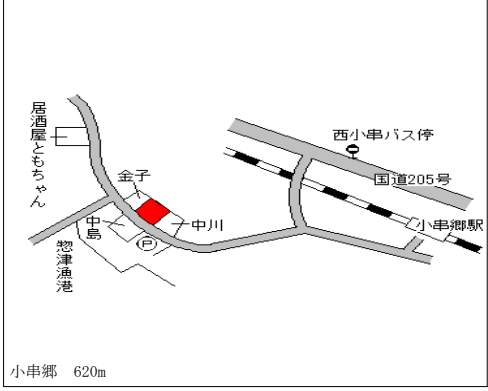

川棚(県) 東彼杵郡川棚町城山町14番5 27,100円  
 - 1 0.0%  
 229㎡

川棚(県) 東彼杵郡川棚町小串郷字重光230 15,100円  
 - 2 3番3 ▲1.3%  
 240㎡

川棚(県) 東彼杵郡川棚町五反田郷字五反田前 13,200円  
 - 3 平169番 ▲0.8%  
 398㎡

川棚(県) 東彼杵郡川棚町栄町4番8 28,800円  
 5-1 川棚印刷 0.0%  
 165㎡