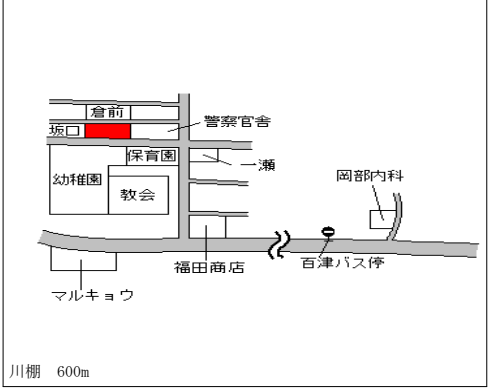

川棚(県) 東彼杵郡川棚町城山町14番5 27,100円  
 - 1 0.0%  
 229㎡

川棚(県) 東彼杵郡川棚町小串郷字重光230 15,100円  
 - 2 3番3 ▲1.3%  
 240㎡

川棚(県) 東彼杵郡川棚町五反田郷字五反田前 13,200円  
 - 3 平169番 ▲0.8%  
 398㎡

川棚(県) 東彼杵郡川棚町栄町4番8 28,800円  
 5-1 川棚印刷 0.0%  
 165㎡