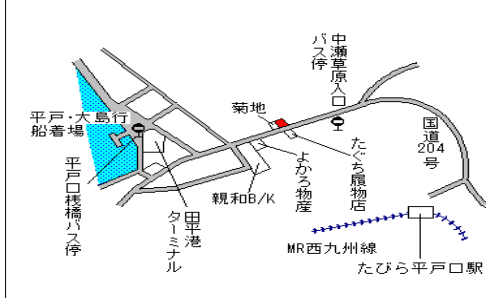

バス上川団地前 80m

平戸(県) - 9	平戸市生月町老部字大久保4885番	7,910円 ▲ 2.9 % 219㎡
--------------	-------------------	---------------------------

バス大久保 120m

平戸(県) - 10	平戸市田平町小手田免字袖ノ木1072番2外	16,100円 165㎡
---------------	-----------------------	-----------------

バス北小学校入口 70m

平戸(県) - 11	平戸市田平町深月免字平原112番15	5,020円 ▲ 0.4 % 372㎡
---------------	--------------------	---------------------------

バス万場 450m

平戸(県) 5-1	平戸市崎方町字崎方町770番 坂本自転車店	38,900円 ▲ 1.5 % 136㎡
--------------	--------------------------	----------------------------

バス平戸棧橋 170m

平戸(県) 平戸市生月町里免字城井田3020 16,900円  
 5-2 番1 ▲2.9% 167㎡  
 まなべ化粧品店

バス漁協前 190m

平戸(県) 平戸市田平町山内免字日ノ浦373 24,200円  
 5-3 番 ▲0.4% 106㎡

たびら平戸口 500m