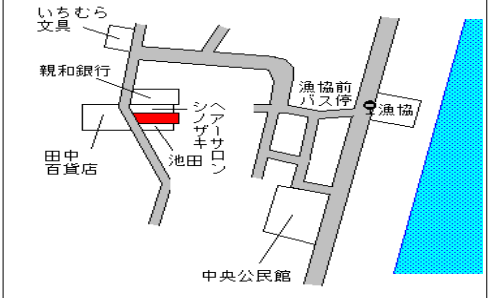

バス上川団地前 80m

平戸(県) - 9	平戸市生月町老部字大久保4885番	7,910円 ▲ 2.9 % 219㎡
--------------	-------------------	---------------------------

バス大久保 120m

平戸(県) - 10	平戸市田平町小手田免字袖ノ木1072番2外	16,100円 165㎡
---------------	-----------------------	-----------------

バス北小学校入口 70m

平戸(県) - 11	平戸市田平町深月免字平原112番15	5,020円 ▲ 0.4 % 372㎡
---------------	--------------------	---------------------------

バス万場 450m

平戸(県) 5-1	平戸市崎方町字崎方町770番 坂本自転車店	38,900円 ▲ 1.5 % 136㎡
--------------	--------------------------	----------------------------

バス平戸棧橋 170m

平戸(県) 平戸市生月町里免字城井田3020 16,900円  
 5-2 番1 ▲2.9% 167㎡  
 まなべ化粧品店

バス漁協前 190m

平戸(県) 平戸市田平町山内免字日ノ浦373 24,200円  
 5-3 番 ▲0.4% 106㎡

たびら平戸口 500m