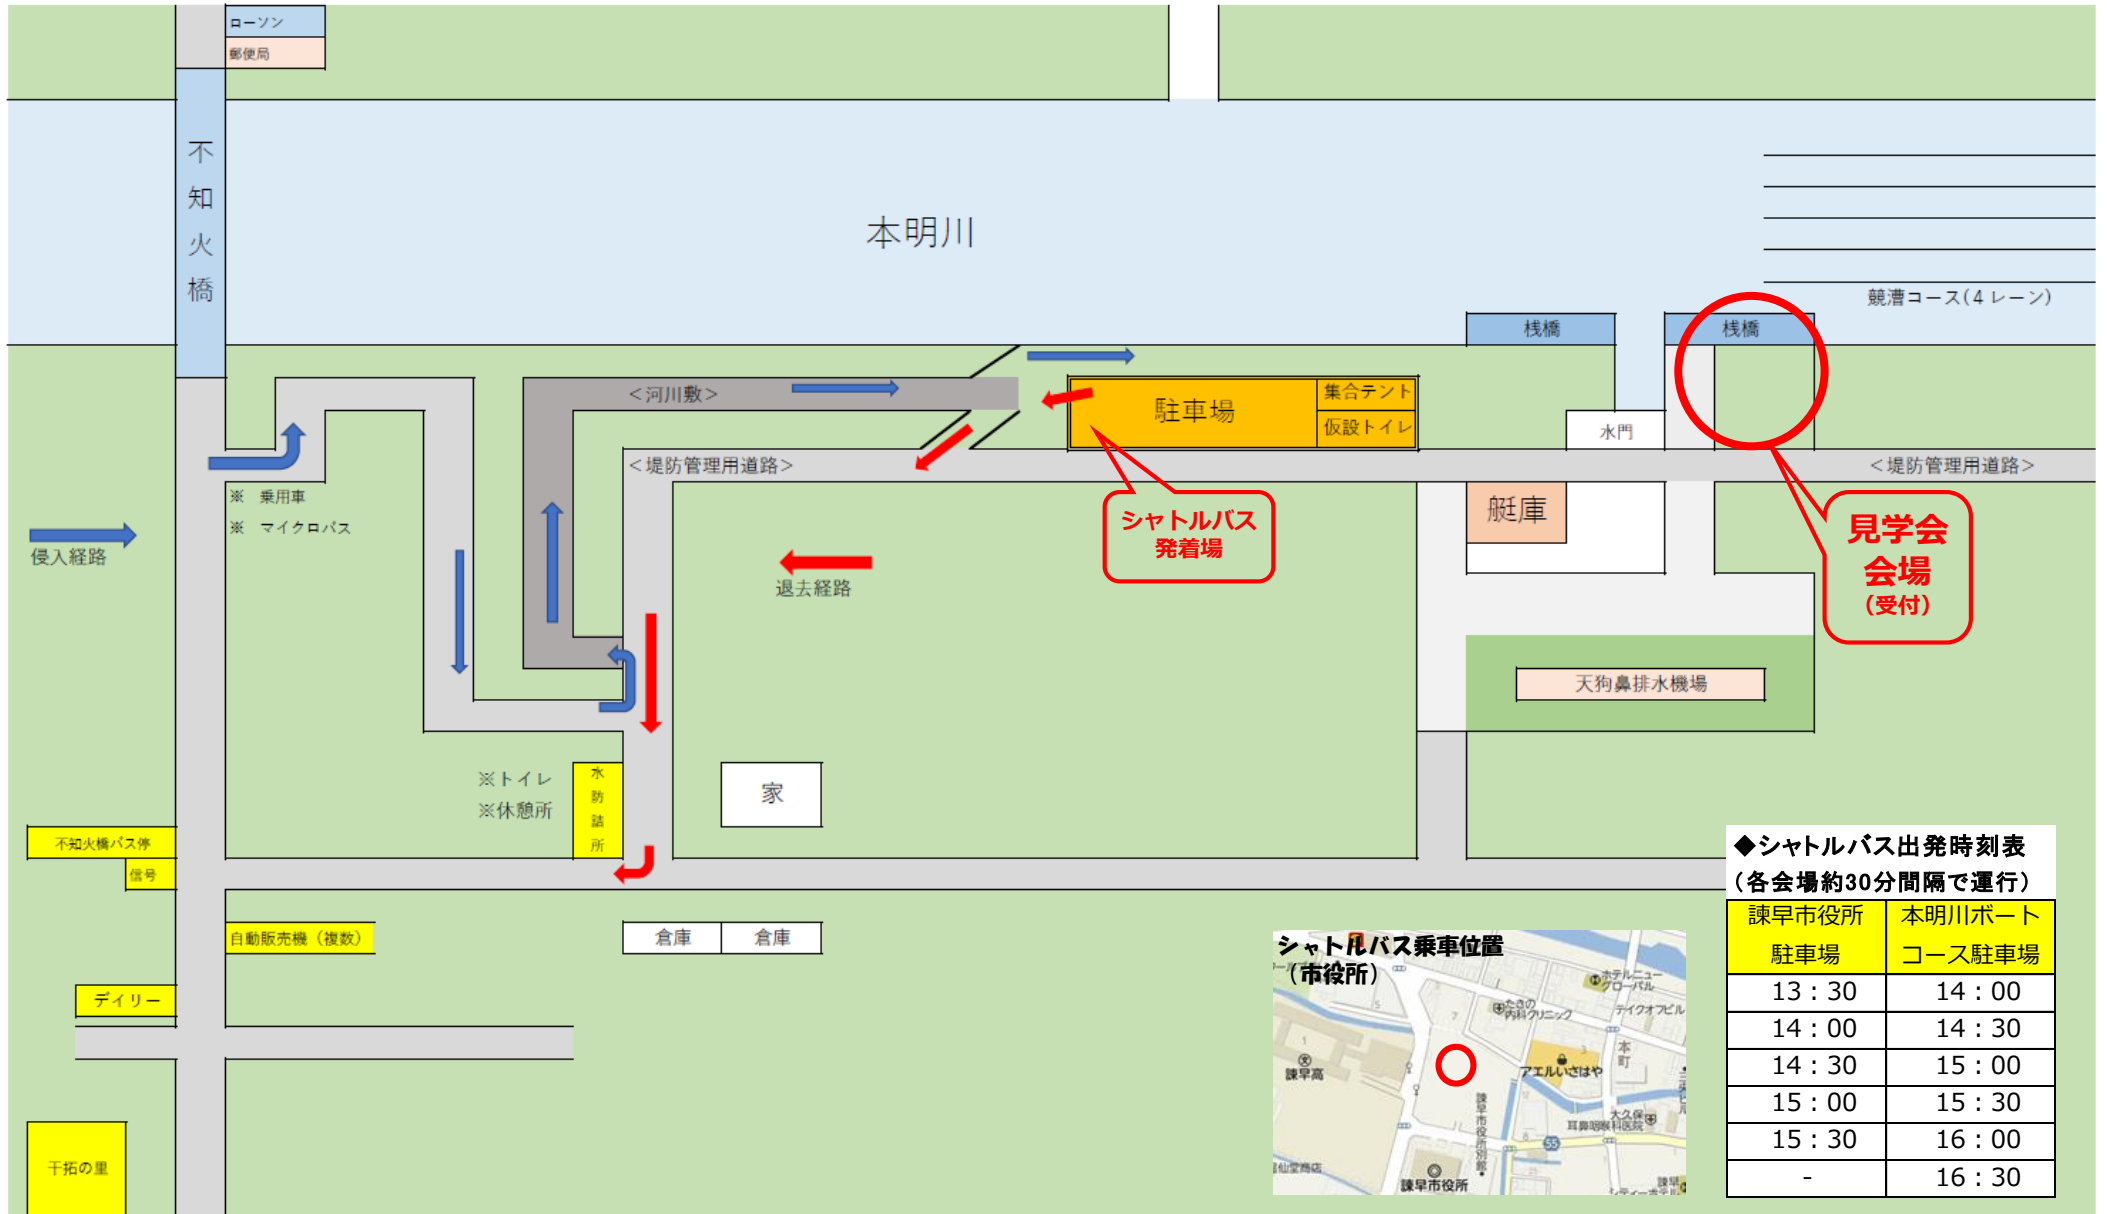

ボート体験会：会場図

(侵入経路・駐車場・集合場所)

JR 肥前長田駅
(ひぜんながた 駅)

◆シャトルバス出発時刻表
(各会場約30分間隔で運行)

諫早市役所 駐車場	本明川ボート コース駐車場
13:30	14:00
14:00	14:30
14:30	15:00
15:00	15:30
15:30	16:00
-	16:30