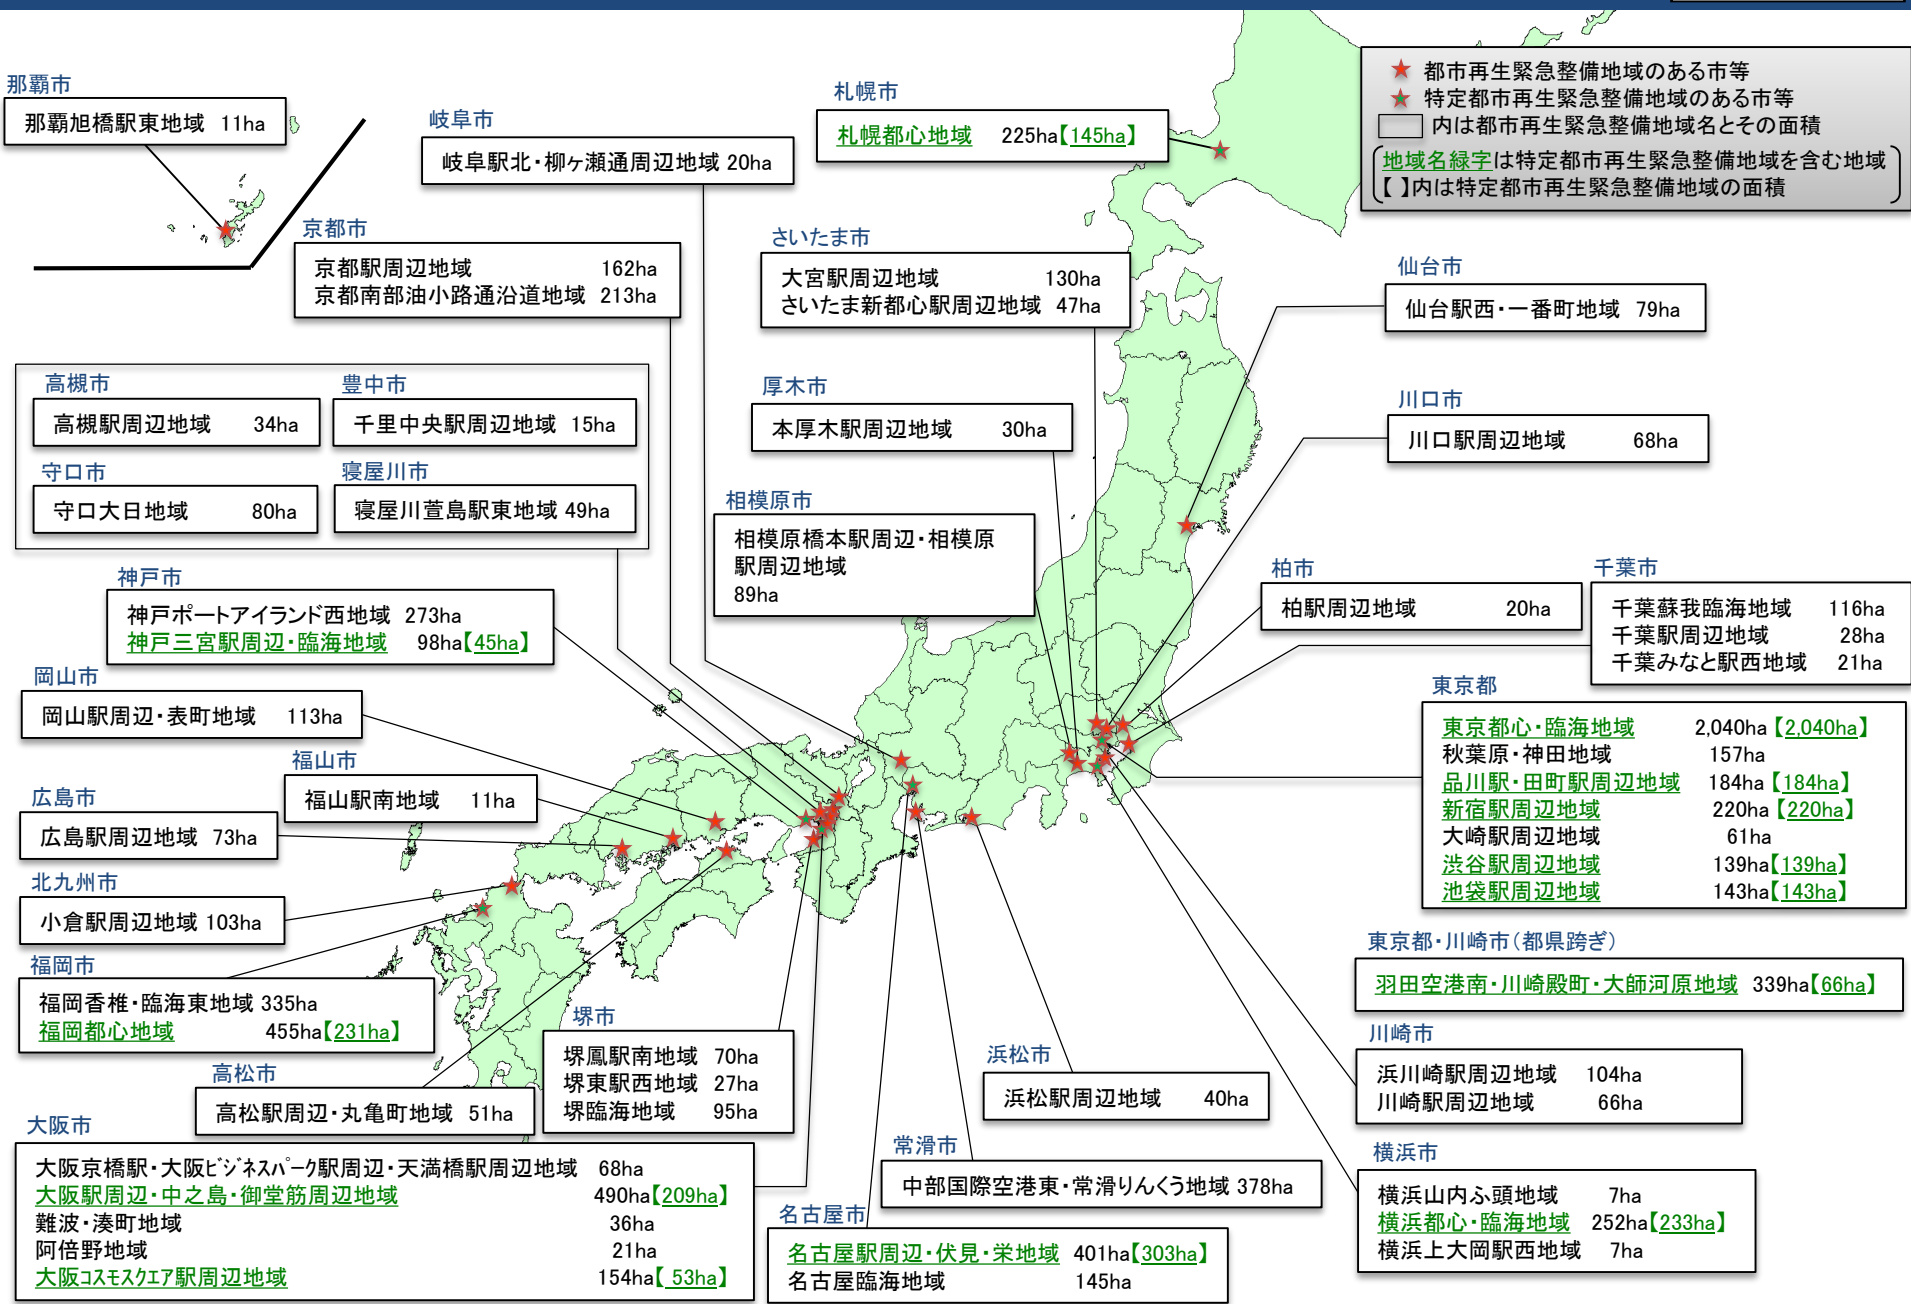

都市再生緊急整備地域(53地域 8,592ha:うち特定都市再生緊急整備地域 13地域 4,011ha) 資料4-3

※平成29年8月2日時点