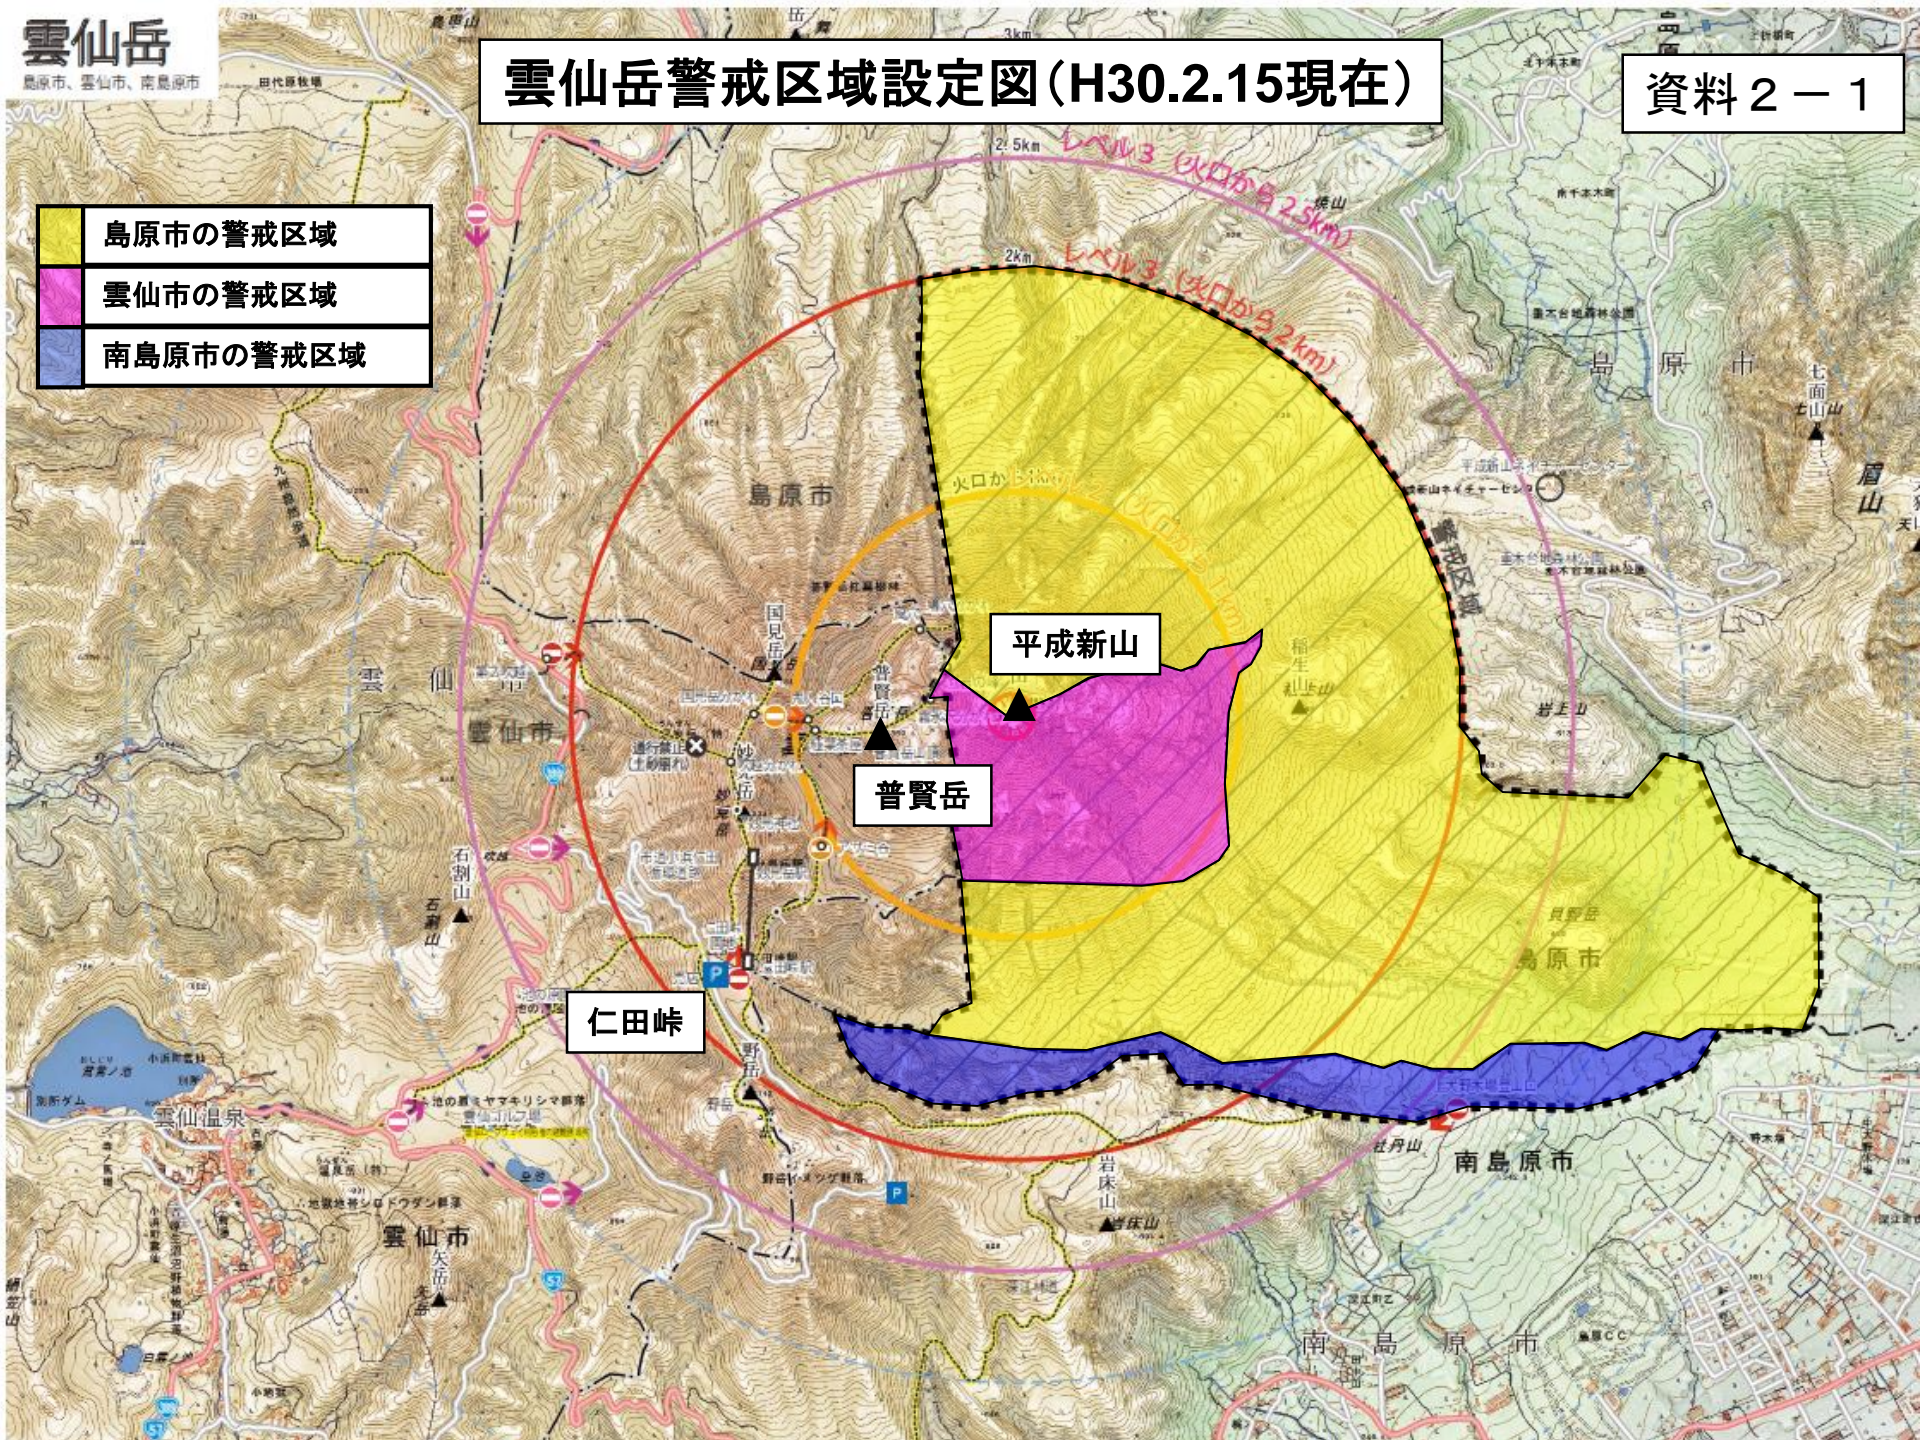

# 雲仙岳警戒区域設定図(H30.2.15現在)

- 島原市の警戒区域
- 雲仙市の警戒区域
- 南島原市の警戒区域

平成新山

普賢岳

仁田峠

レベル3 (火口から2.5km)  
レベル3 (火口から2km)