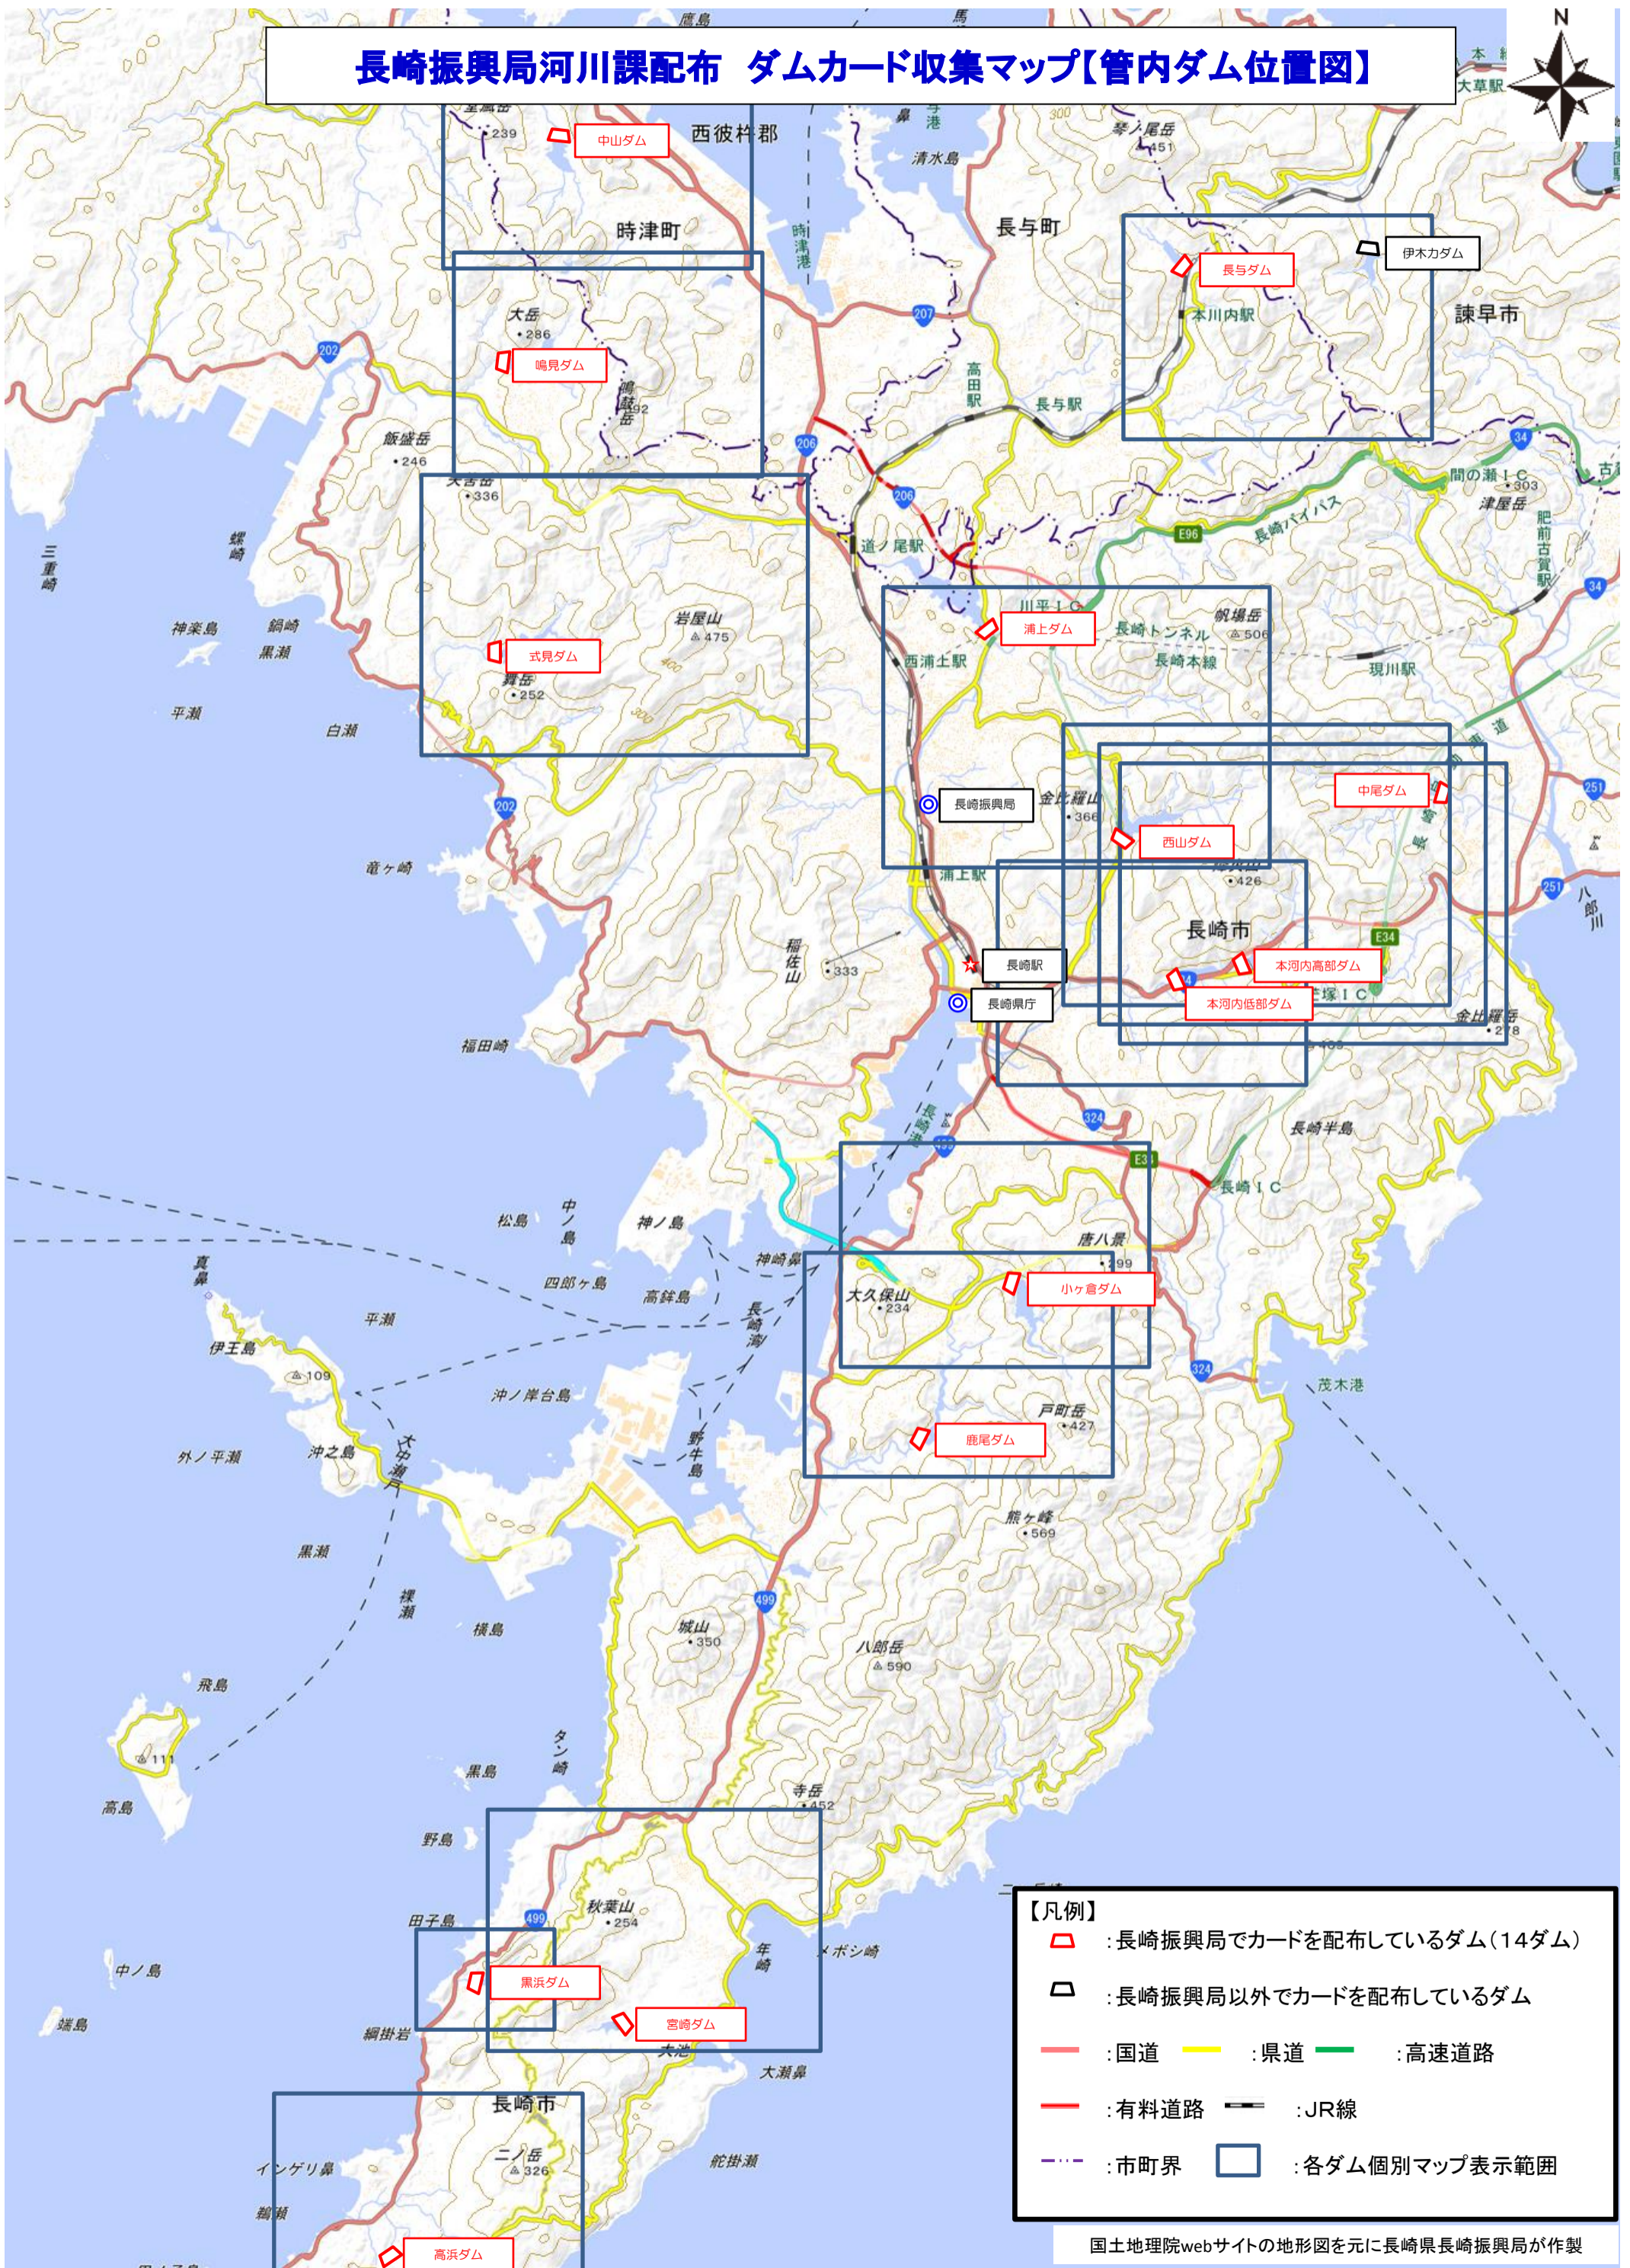

長崎振興局河川課配布 ダムカード収集マップ【管内ダム位置図】

- 【凡例】**
- ▣ : 長崎振興局でカードを配布しているダム(14ダム)
 - ▤ : 長崎振興局以外でカードを配布しているダム
 - (red) : 国道 — (yellow) : 県道 — (green) : 高速道路
 - (red) : 有料道路 — (black) : JR線
 - (dotted) : 市町界 □ (blue) : 各ダム個別マップ表示範囲