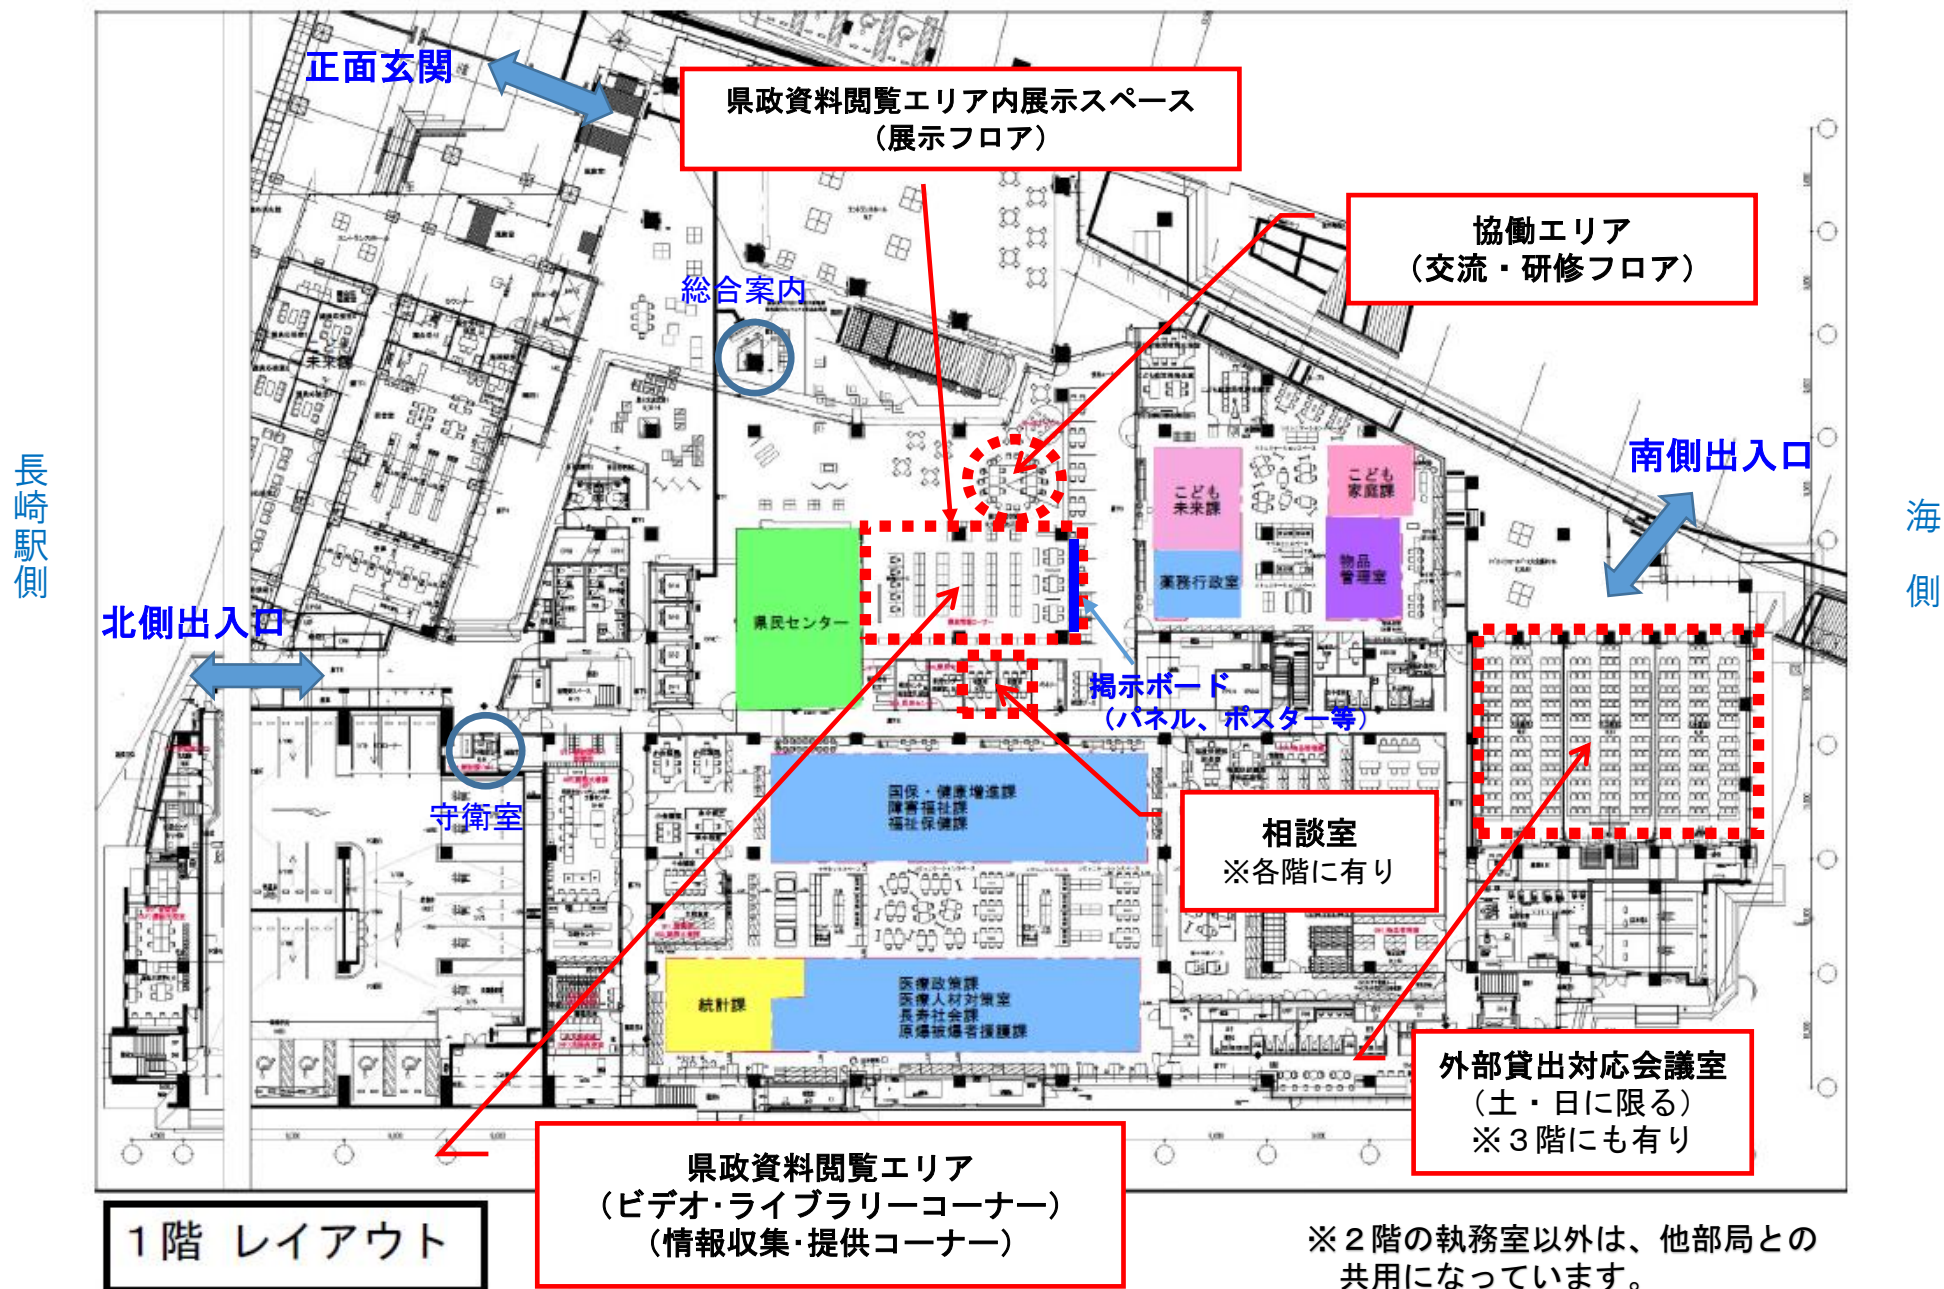

# 新県庁舎における人権教育啓発センターの概要

県政資料閲覧エリア内展示スペース  
(展示フロア)

協働エリア  
(交流・研修フロア)

南側出入口

北側出入口

長崎駅側

海側

守衛室

県民センター

掲示ボード  
(パネル、ポスター等)

相談室  
※各階に有り

外部貸出対応会議室  
(土・日に限る)  
※3階にも有り

県政資料閲覧エリア  
(ビデオ・ライブラリーコーナー)  
(情報収集・提供コーナー)

1階 レイアウト

※2階の執務室以外は、他部局との  
共用になっています。

長崎駅前

海側

相談室  
※各階に有り

人権教育啓発センター  
人権・同和対策課  
(執務室)

協働エリア  
(来庁者対応エリア)  
※各階に有り

こちらは食堂になりますが、12時～13時以外及び18時～19時以外は、来庁者との打合せにも利用できます。

2階 レイアウト

至：駐車場棟

3階出入口

外部貸出対応会議室  
(土・日に限る)  
※1階にも有り

相談室  
※各階に有り

長崎駅前

海側

3階 レイアウト