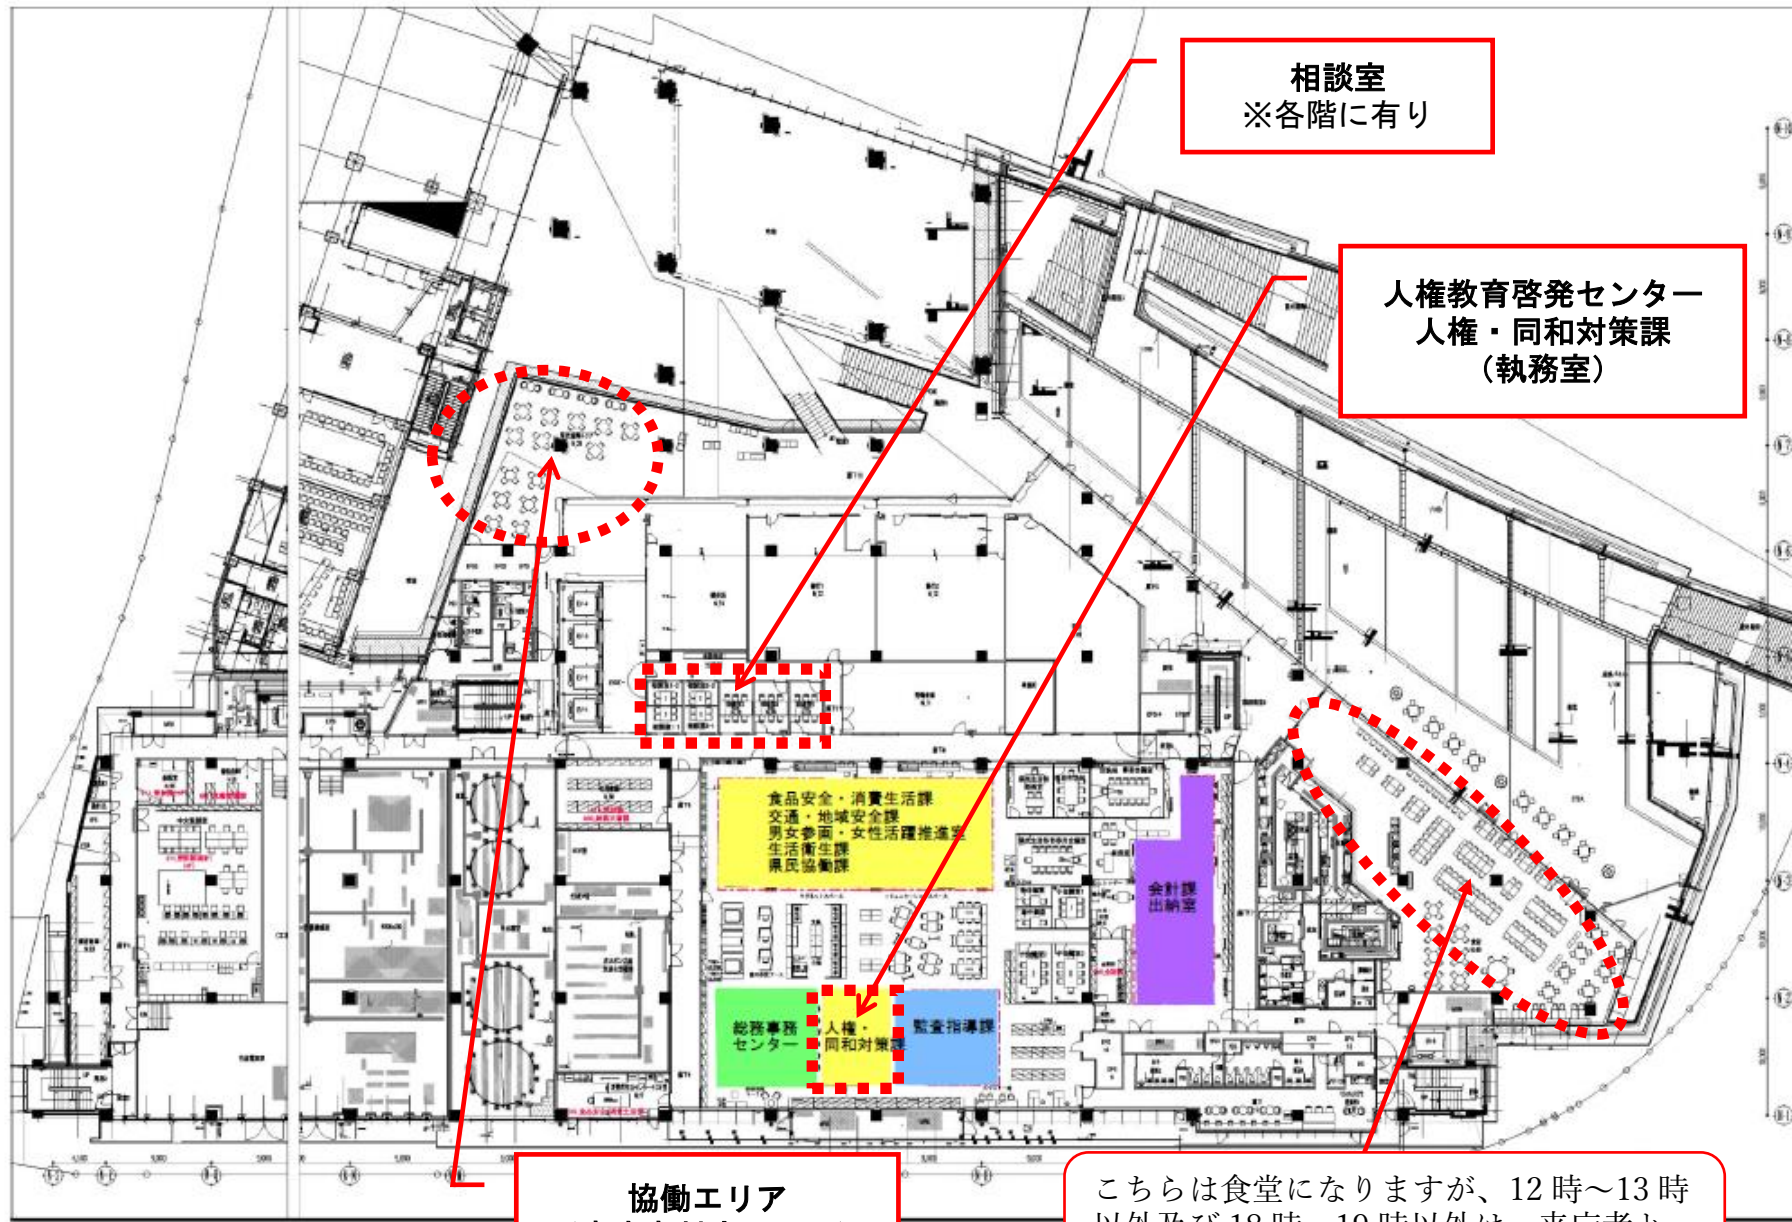

# 新県庁舎における人権教育啓発センターの概要

県政資料閲覧エリア内展示スペース  
(展示フロア)

協働エリア  
(交流・研修フロア)

南側出入口

北側出入口

長崎駅側

海側

守衛室

県民センター

掲示ボード  
(パネル、ポスター等)

相談室  
※各階に有り

外部貸出対応会議室  
(土・日に限る)  
※3階にも有り

県政資料閲覧エリア  
(ビデオ・ライブラリーコーナー)  
(情報収集・提供コーナー)

1階 レイアウト

※2階の執務室以外は、他部局との  
共用になっています。

長崎駅前

海側

相談室  
※各階に有り

人権教育啓発センター  
人権・同和対策課  
(執務室)

協働エリア  
(来庁者対応エリア)  
※各階に有り

こちらは食堂になりますが、12時～13時以外及び18時～19時以外は、来庁者との打合せにも利用できます。

2階 レイアウト

至：駐車場棟

3階出入口

外部貸出対応会議室  
(土・日に限る)  
※1階にも有り

相談室  
※各階に有り

長崎駅前

海側

3階 レイアウト