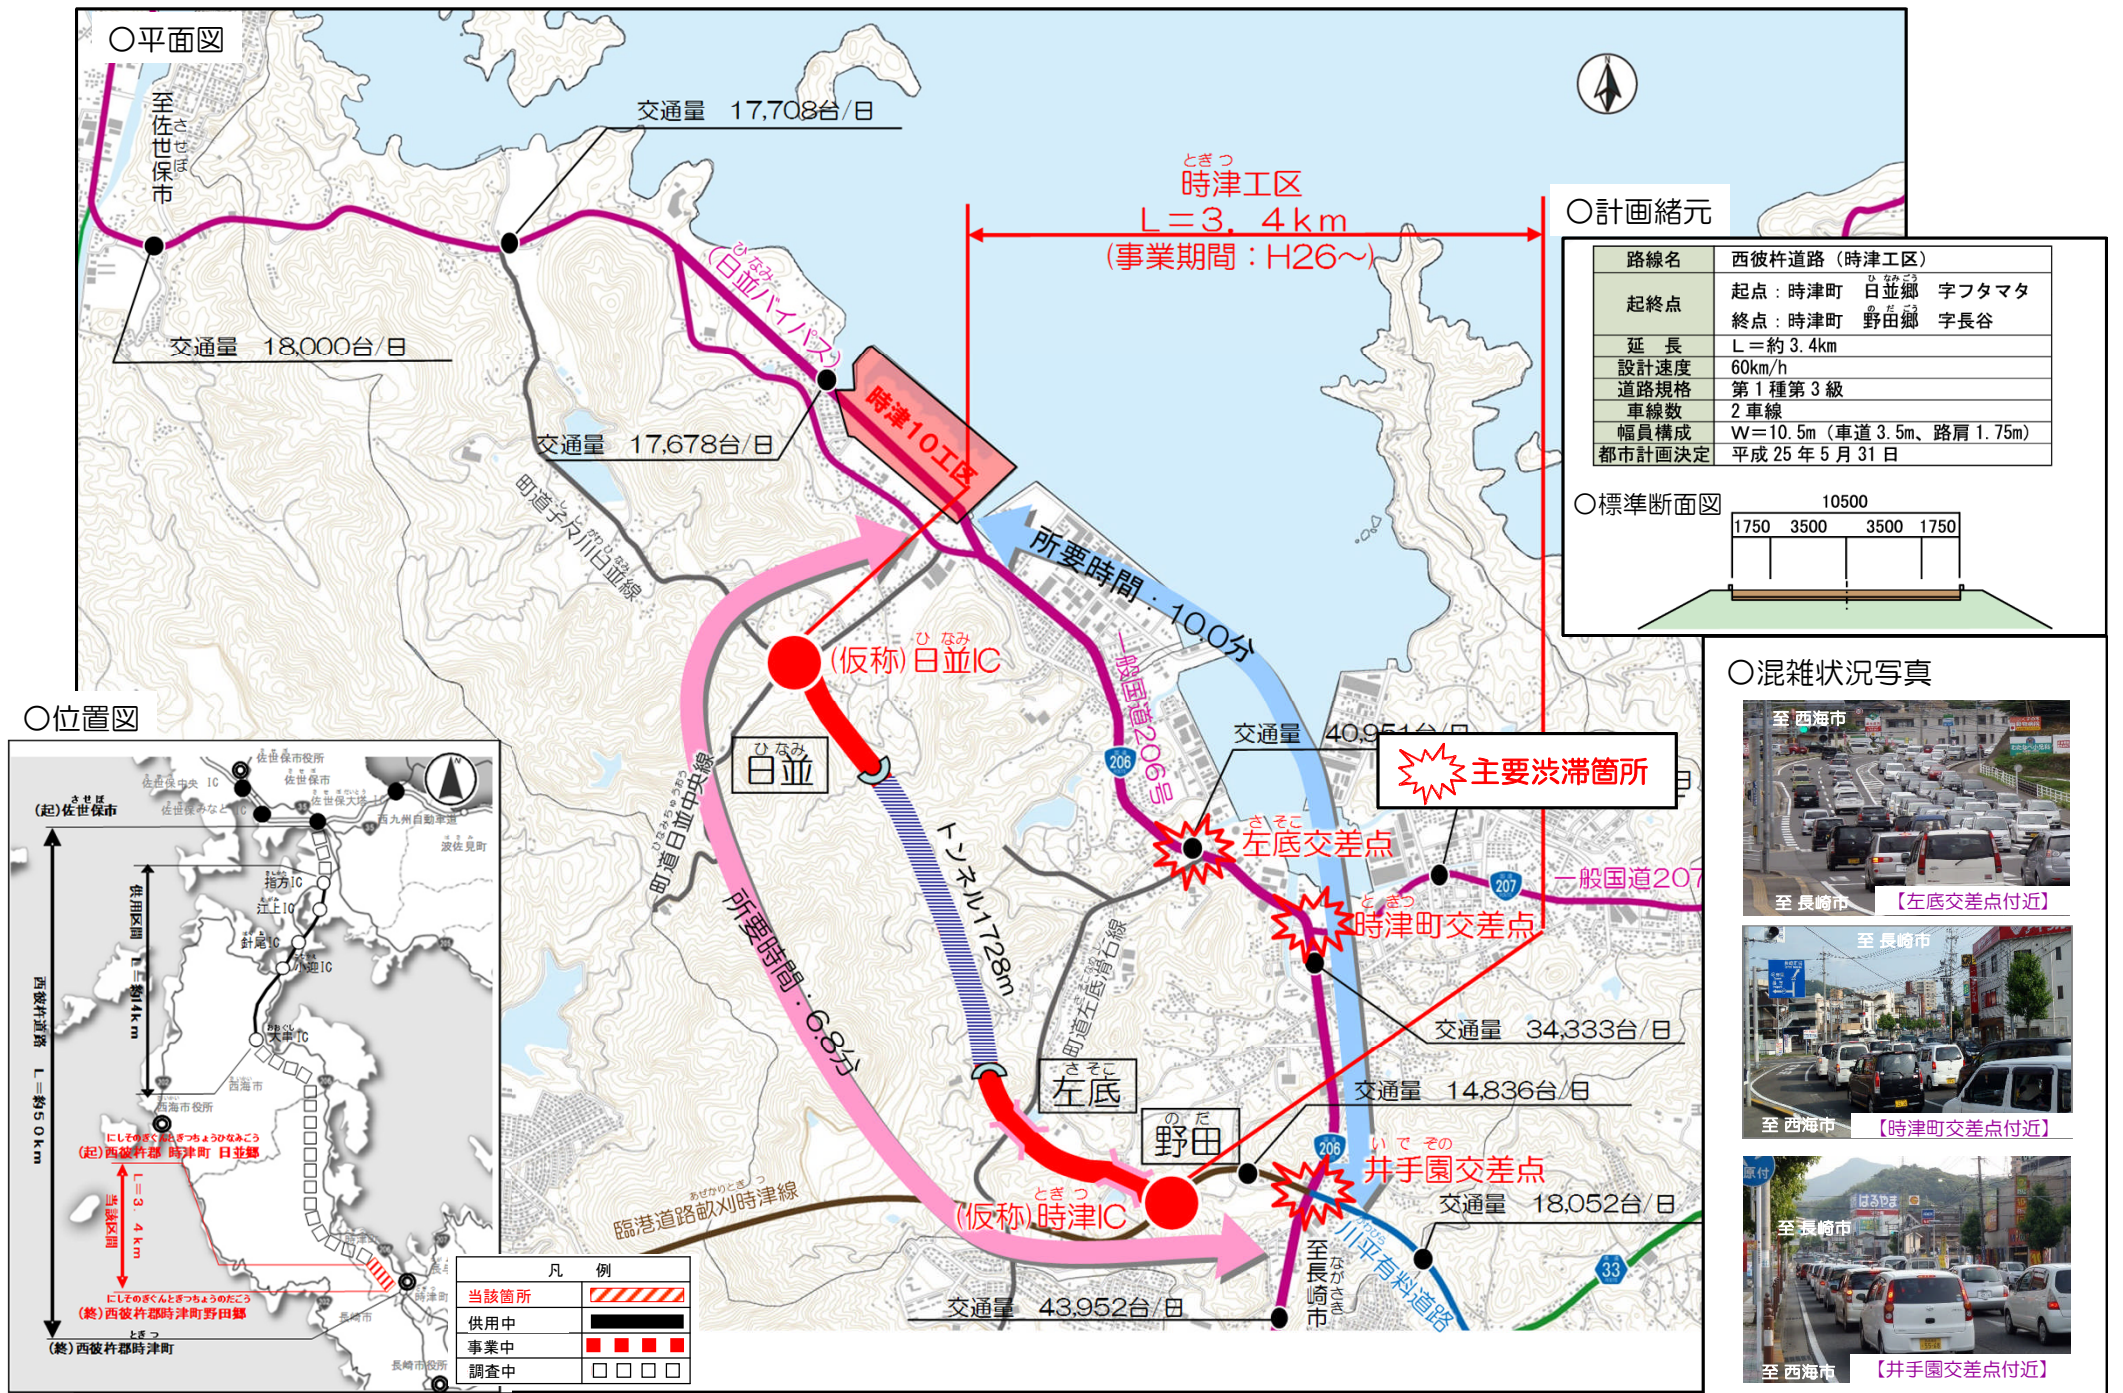

【西彼杵道路】 (一) 奥ノ平時津線 (時津工区)

○混雑状況写真